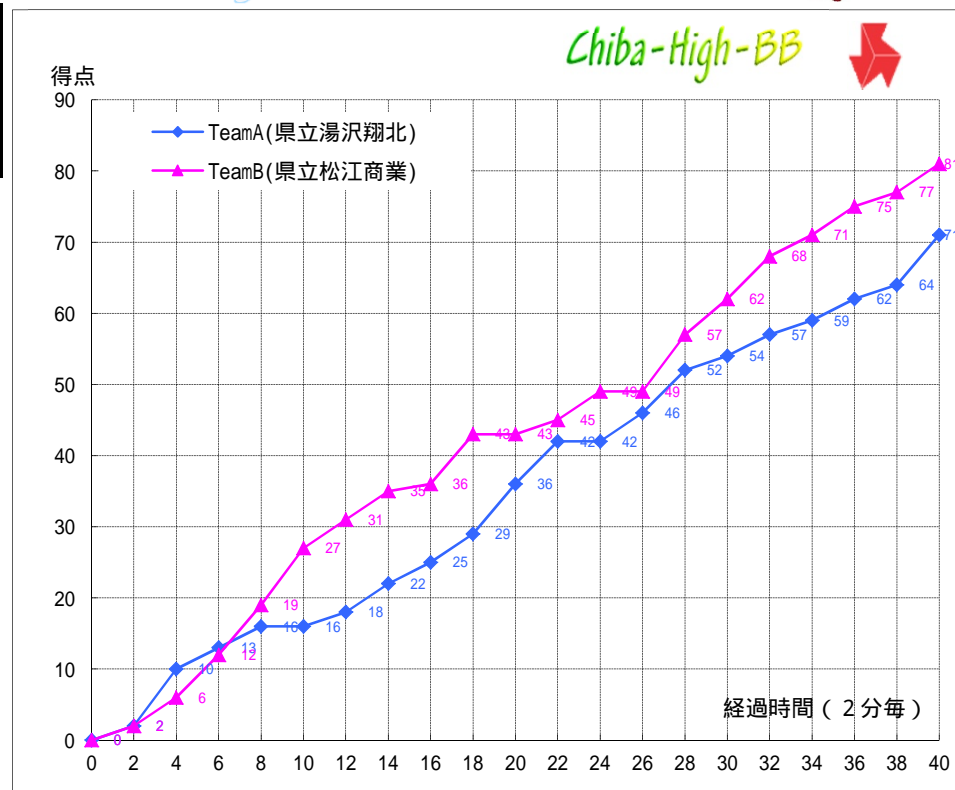

平成26年度 全国高等学校総合体育大会バスケットボール競技 第67回全国高等学校バスケットボール選手権大会

(女) 1 回戦

試合日: 2014/08/02
開始時刻: 17:00~
会場: 八千代市民体育館
コート: Gコート
試合順: 第6試合(女) 1 回戦

Team A 県立湯沢翔北 (秋田県)	71	<table border="1"> <tr><td>16</td><td>-</td><td>27</td></tr> <tr><td>20</td><td>-</td><td>16</td></tr> <tr><td>18</td><td>-</td><td>19</td></tr> <tr><td>17</td><td>-</td><td>19</td></tr> </table>	81	Team B 県立松江商業 (島根県)

TeamA(県立湯沢翔北)

PT	選手名	得点	3P イント		2P イント		フリース- 成	反則	リバウンド			アシ スト	ブロッ ク ショット	ターン オーバー
			成	成	成	成			off	def	計			
4	阿部 優美香	28	2	9	4	1	1	3	2	5	2	0	1	
5	須田 久瑠実	8	2	1	0	1	0	0	0	0	0	0	0	
6	柴田 知恵	3	0	1	1	0	0	1	1	2	0	3		
7	加藤 杏香	6	0	2	2	4	2	4	6	0	0	1		
8	宮野 茉恵	8	0	3	2	3	6	5	11	1	2	5		
9	- 加藤 舞	-	-	-	-	-	-	-	-	-	-	-	-	
10	松浦 まりん	0	0	0	0	0	0	1	1	0	0	1		
11	佐々木 怜音	16	2	4	2	4	1	4	5	2	0	3		
12	加藤 麻里	0	0	0	0	0	0	0	0	0	0	0		
13	- 柴田 理央	-	-	-	-	-	-	-	-	-	-	-	-	
14	- 千葉 沙希	-	-	-	-	-	-	-	-	-	-	-	-	
15	篠原 陽夏	2	0	1	0	1	0	2	2	0	0	1		
16	-	-	-	-	-	-	-	-	-	-	-	-	-	
17	-	-	-	-	-	-	-	-	-	-	-	-	-	
18	-	-	-	-	-	-	-	-	-	-	-	-	-	
Team / Coach:							0	1	2	3			2	
合計		71	6	21	11	14	13	21	34	7	2	15		

TeamB(県立松江商業)

PT	選手名	得点	3P イント		2P イント		フリース- 成	反則	リバウンド			アシ スト	ブロッ ク ショット	ターン オーバー
			成	成	成	成			off	def	計			
4	桐木 千夏	28	2	10	2	1	1	1	5	6	4	1	4	
5	山本 未奈美	13	0	6	1	2	3	4	7	1	0	3		
6	小川 真帆	0	0	0	0	0	1	4	5	4	0	0		
7	梶原 有里菜	15	0	6	3	3	0	10	10	3	0	4		
8	野々村 佳耶	0	0	0	0	1	3	0	3	0	1	0		
9	小川 早紀	25	4	6	1	3	0	6	6	2	0	3		
10	- 永瀬 涼花	-	-	-	-	-	-	-	-	-	-	-	-	
11	- 北川 美紅	-	-	-	-	-	-	-	-	-	-	-	-	
12	- 橋本 花菜	-	-	-	-	-	-	-	-	-	-	-	-	
13	荒木 夏帆	0	0	0	0	1	0	0	0	0	0	0		
14	- 土佐 菜月	-	-	-	-	-	-	-	-	-	-	-	-	
15	- 角 京香	-	-	-	-	-	-	-	-	-	-	-	-	
16	-	-	-	-	-	-	-	-	-	-	-	-	-	
17	-	-	-	-	-	-	-	-	-	-	-	-	-	
18	-	-	-	-	-	-	-	-	-	-	-	-	-	
Team / Coach:							0	0	2	2			3	
合計		81	6	28	7	11	8	31	39	14	2	14		

TO / CK / SS 千葉県高体連バスケットボール専門部所属高等学校バスケットボール部

タイムアウト

	前半(1-2P)リフト	後半(3-4P)リフト	延1	延2	延3	延4
TeamA	12:11	- : -	26:53	32:16	36:28	
TeamB	13:41	- : -	27:48	38:24	- : -	

【戦評】

湯沢が1-1-2-1のオールコートゾーンプレスから2-3のマッチアップゾーンに対し、松江はノーマルなオールコートマンツーマンディフェンスでスタート。湯沢は#4のドライブからのジャンプシュートや3Pで得点。対する松江は#4、#7のドライブで応戦。第1P残り2分から松江#9がシュートのリズムをつかみ、3P3連続を決め、16対27で終了。第2Pも同様の展開であったが、湯沢#11が気迫のリバウンドシュートを決めるなどして、36対43と点差をつめて終了。第3Pに入り反撃を試みる湯沢はディフェンス力を強め、それにより松江も攻撃のリズムが崩され、思うように得点できず54対62で終了。第4Pに入ると息を吹き返した松江は、冷静なパスワークや#4のスピードあるドライブインに対し、湯沢は#11の3Pなどで応戦するが、痛いところでオフェンスブロッキングを取られるなど流れに乗ることができず、松江商業が第1Pのリードを守り切った形で勝利した。

審判	安藤 俊明 / 船生 敏哉 /	戦評	加藤 真理子