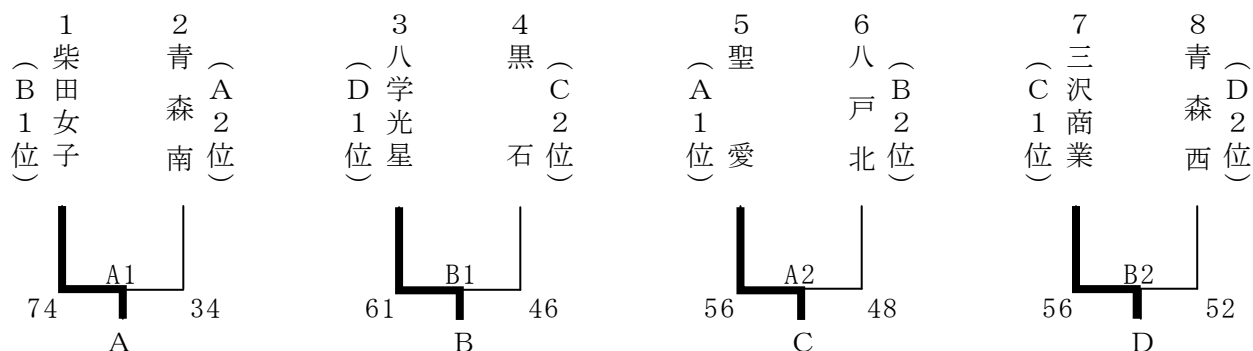

女子の部

1日目<1月11日(日)>

◎予選トーナメント戦

※番号の若いチームがT. Oに向かって右、淡色のユニフォーム

◎決勝リーグ戦

A5	A
	柴田女子
	6 6
		{
		12- 4
		20-15
		20- 9
		14-14
		}
			B
			八学光星
			4 2
				B5	C
					聖愛
					4 8
						{
						15-22
						6-23
						6-24
						21-20
						}
							D
							三沢商業
							8 9

2日目<1月12日(月祝)>

◎決勝リーグ戦

A1	AB勝者
	柴田女子
	6 7
		{
		17- 7
		27-12
		16- 7
		7-21
		}
			CD敗者
			聖愛
			4 7
				B1	AB敗者
					八学光星
					7 0
						{
						25-15
						10-14
						13-16
						22-18
						}
							CD勝者
							三沢商業
							6 3

A3	CD勝者
	三沢商業
	2 6
		{
		0-18
		11-16
		7-24
		8-12
		}
			AB勝者
			柴田女子
			7 0
				B3	CD敗者
					聖愛
					5 5
						{
						11-30
						11-22
						13-18
						20-11
						}
							AB敗者
							八学光星
							8 1

<決勝リーグ戦成績表>

チーム名	A 柴田女子	B 八学光星	C 聖愛	D 三沢商業	勝敗	順位
A 柴田女子	○	○	○	○	3勝	1位
B 八学光星	×	○	○	○	2勝1敗	2位
C 聖愛	×	×	○	×	3敗	4位
D 三沢商業	×	×	○	○	1勝2敗	3位

1位柴田女子、2位八戸学院光星は、1/30～2/1岩手県一関市総合体育館で行われる第25回東北高等学校男女新人バスケットボール選手権大会に出場。

タイムテーブル

1	2	3	4	5	6
9:00～	10:30～	12:00～	13:30～	15:00～	16:30～