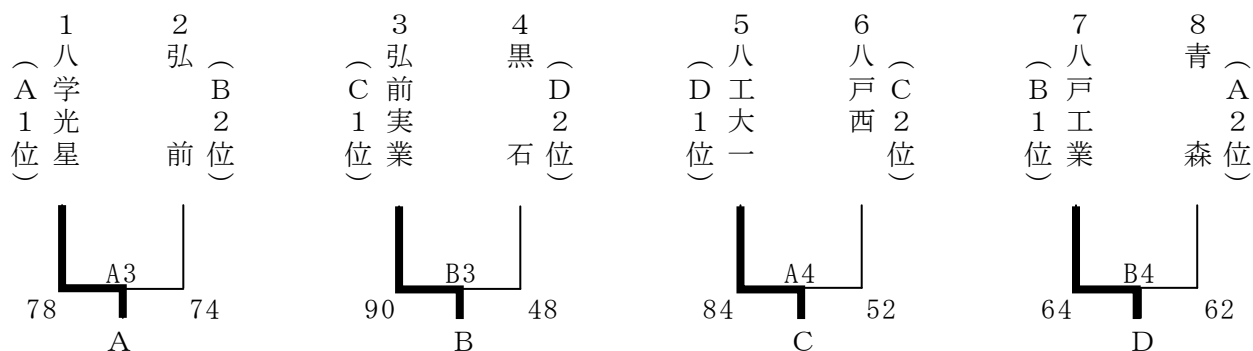

平成26年度青森県高等学校新人バスケットボール決勝大会組合せ

平成27年1月11日(日)・12日(月)

会場：弘前市 青森県武道館

男子の部

1日目<1月11日(日)>

◎予選トーナメント戦

※番号の若いチームがT. Oに向かって右、淡色のユニフォーム

◎決勝リーグ戦

A6	A 八学光星 7 5	$\left\{ \begin{array}{l} 21-13 \\ 18-12 \\ 16-5 \\ 20-35 \end{array} \right.$	B 弘前実業 6 5	B6	C 八工大一 6 3	$\left\{ \begin{array}{l} 14-14 \\ 11-13 \\ 21-21 \\ 17-17 \end{array} \right.$	D 八戸工業 6 5