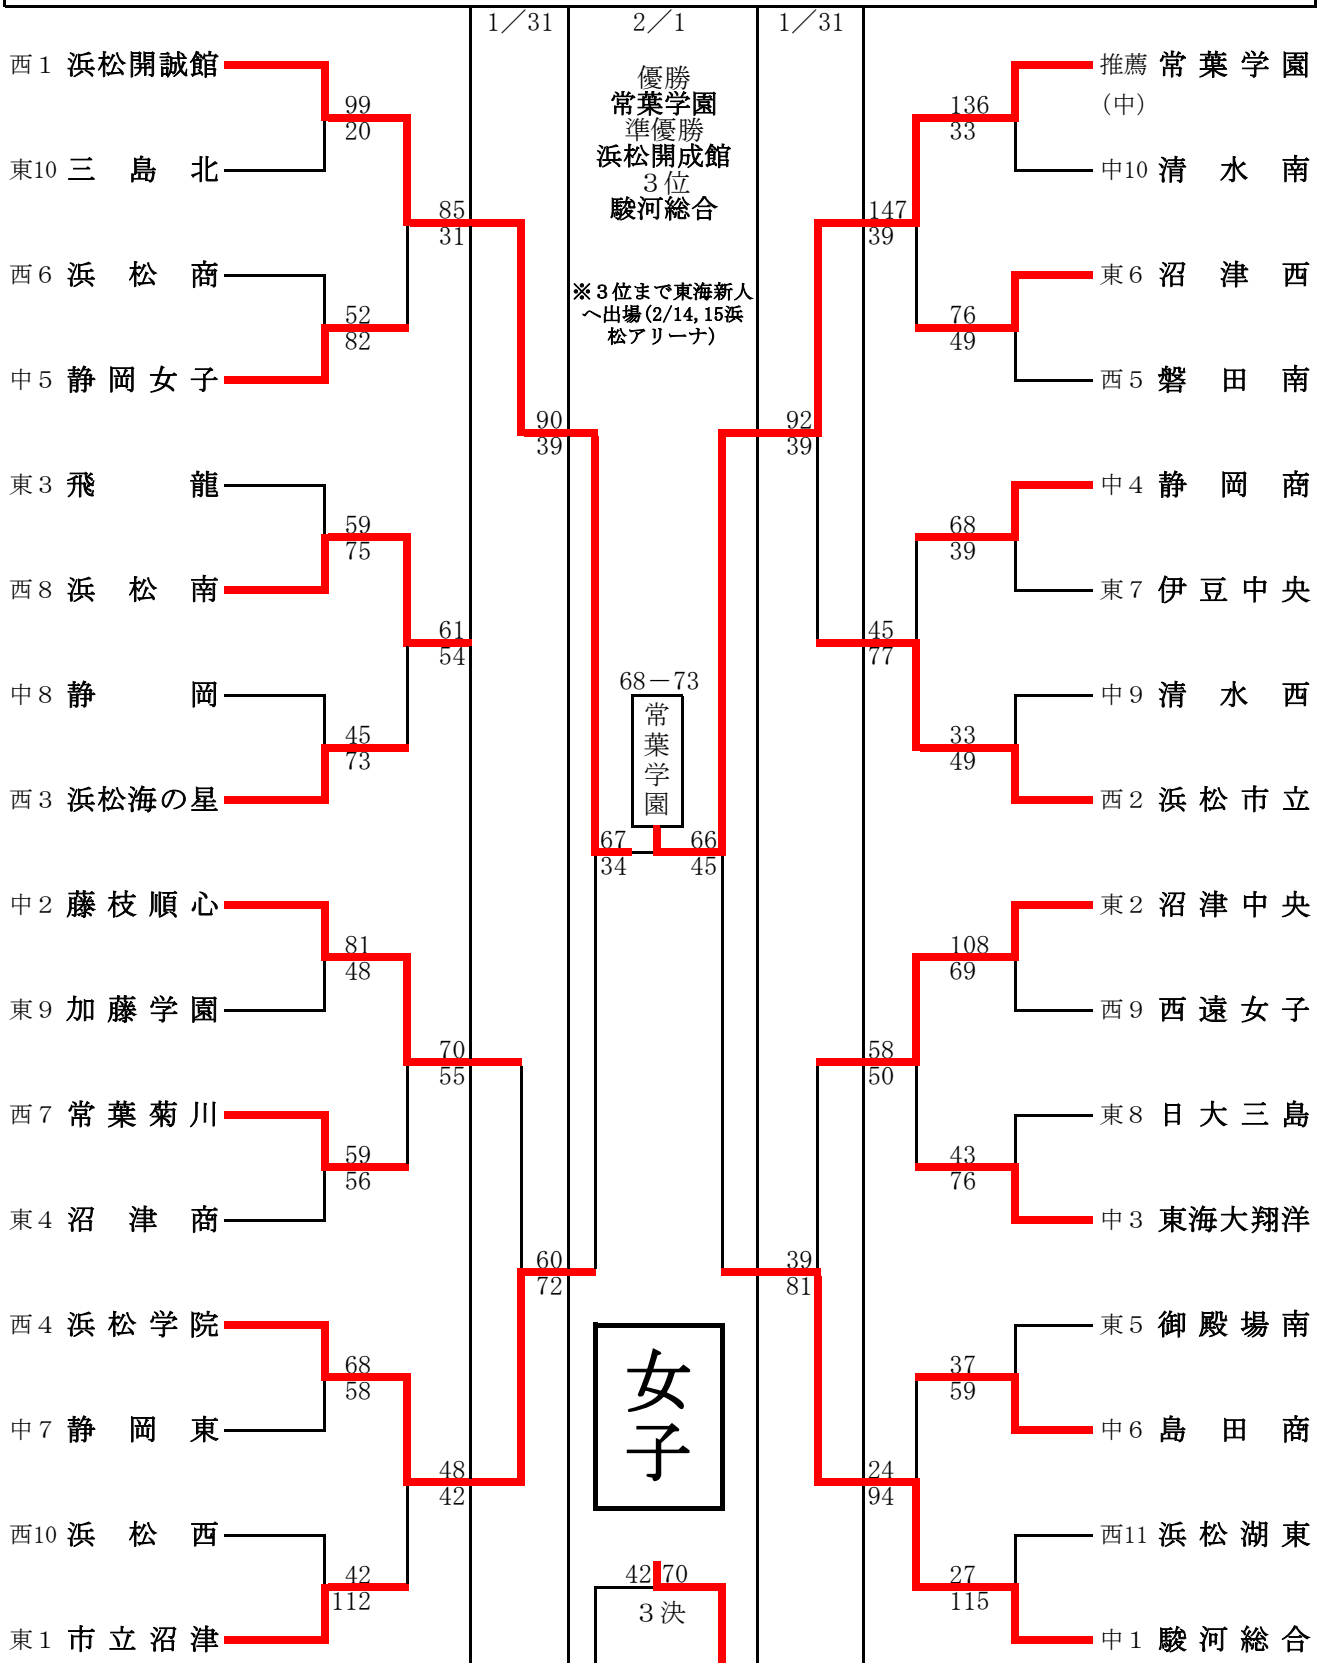

平成26年度東海高等学校バスケットボール新人大会静岡県予選兼
静岡県高等学校バスケットボール新人大会県大会組合せ 【女子】

【試合会場】 1/25 LM市立沼津 NO三島北 PQ静岡 RS遠江総合 1/31, 2/1 CA沼津市民体育館

浜松学院 駿河総合