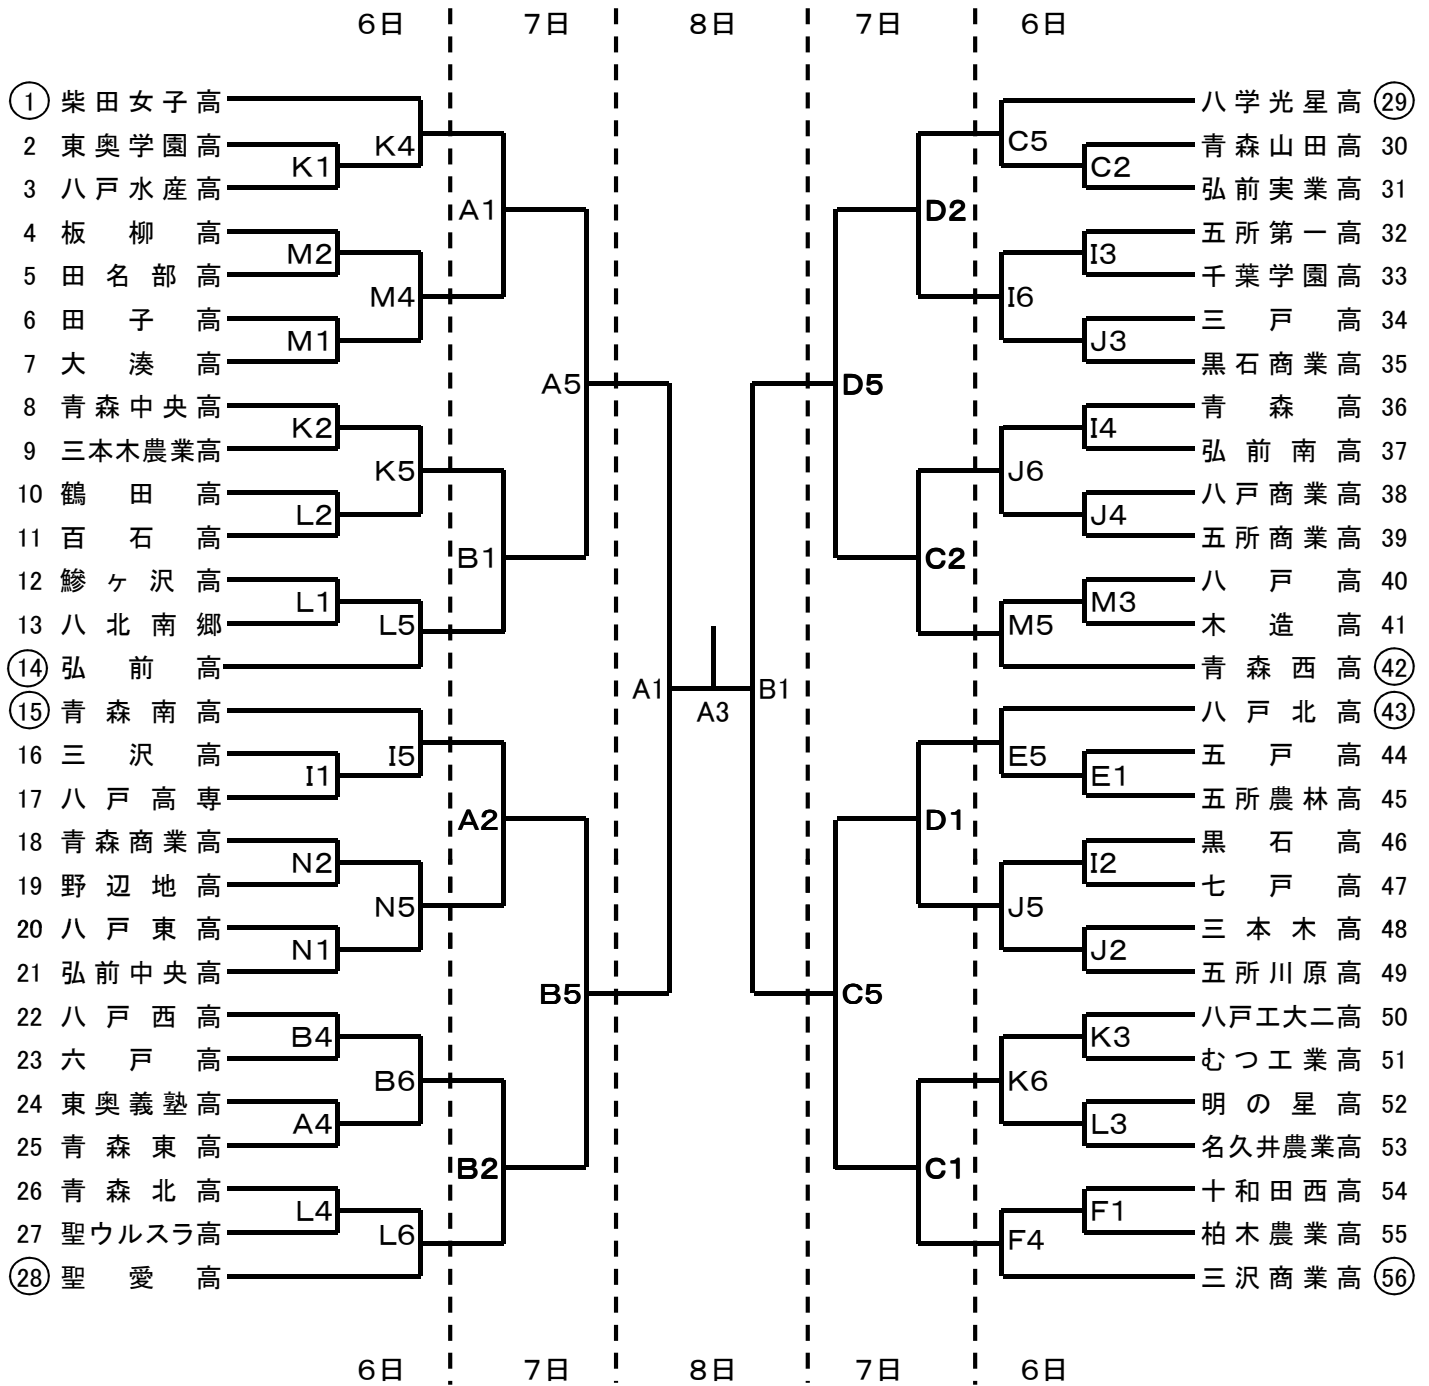

【 男子の部 】

【女子の部】

〈タイムテーブル〉

1	9:00~
2	10:30~
3	12:00~
4	13:30~
5	15:00~
6	16:30~

〈試合会場〉

A・Bコート	八戸東体育館
C・Dコート	八戸学院光星高等学校
E・Fコート	八戸北高等学校
G・Hコート	八戸工業高等学校
I・Jコート	千葉学園高等学校
K・Lコート	八戸工業大学
Mコート	八戸高等学校
Nコート	八戸東高等学校
Oコート	八戸工業大学第一高等学校
Pコート	八戸工業大学第二高等学校