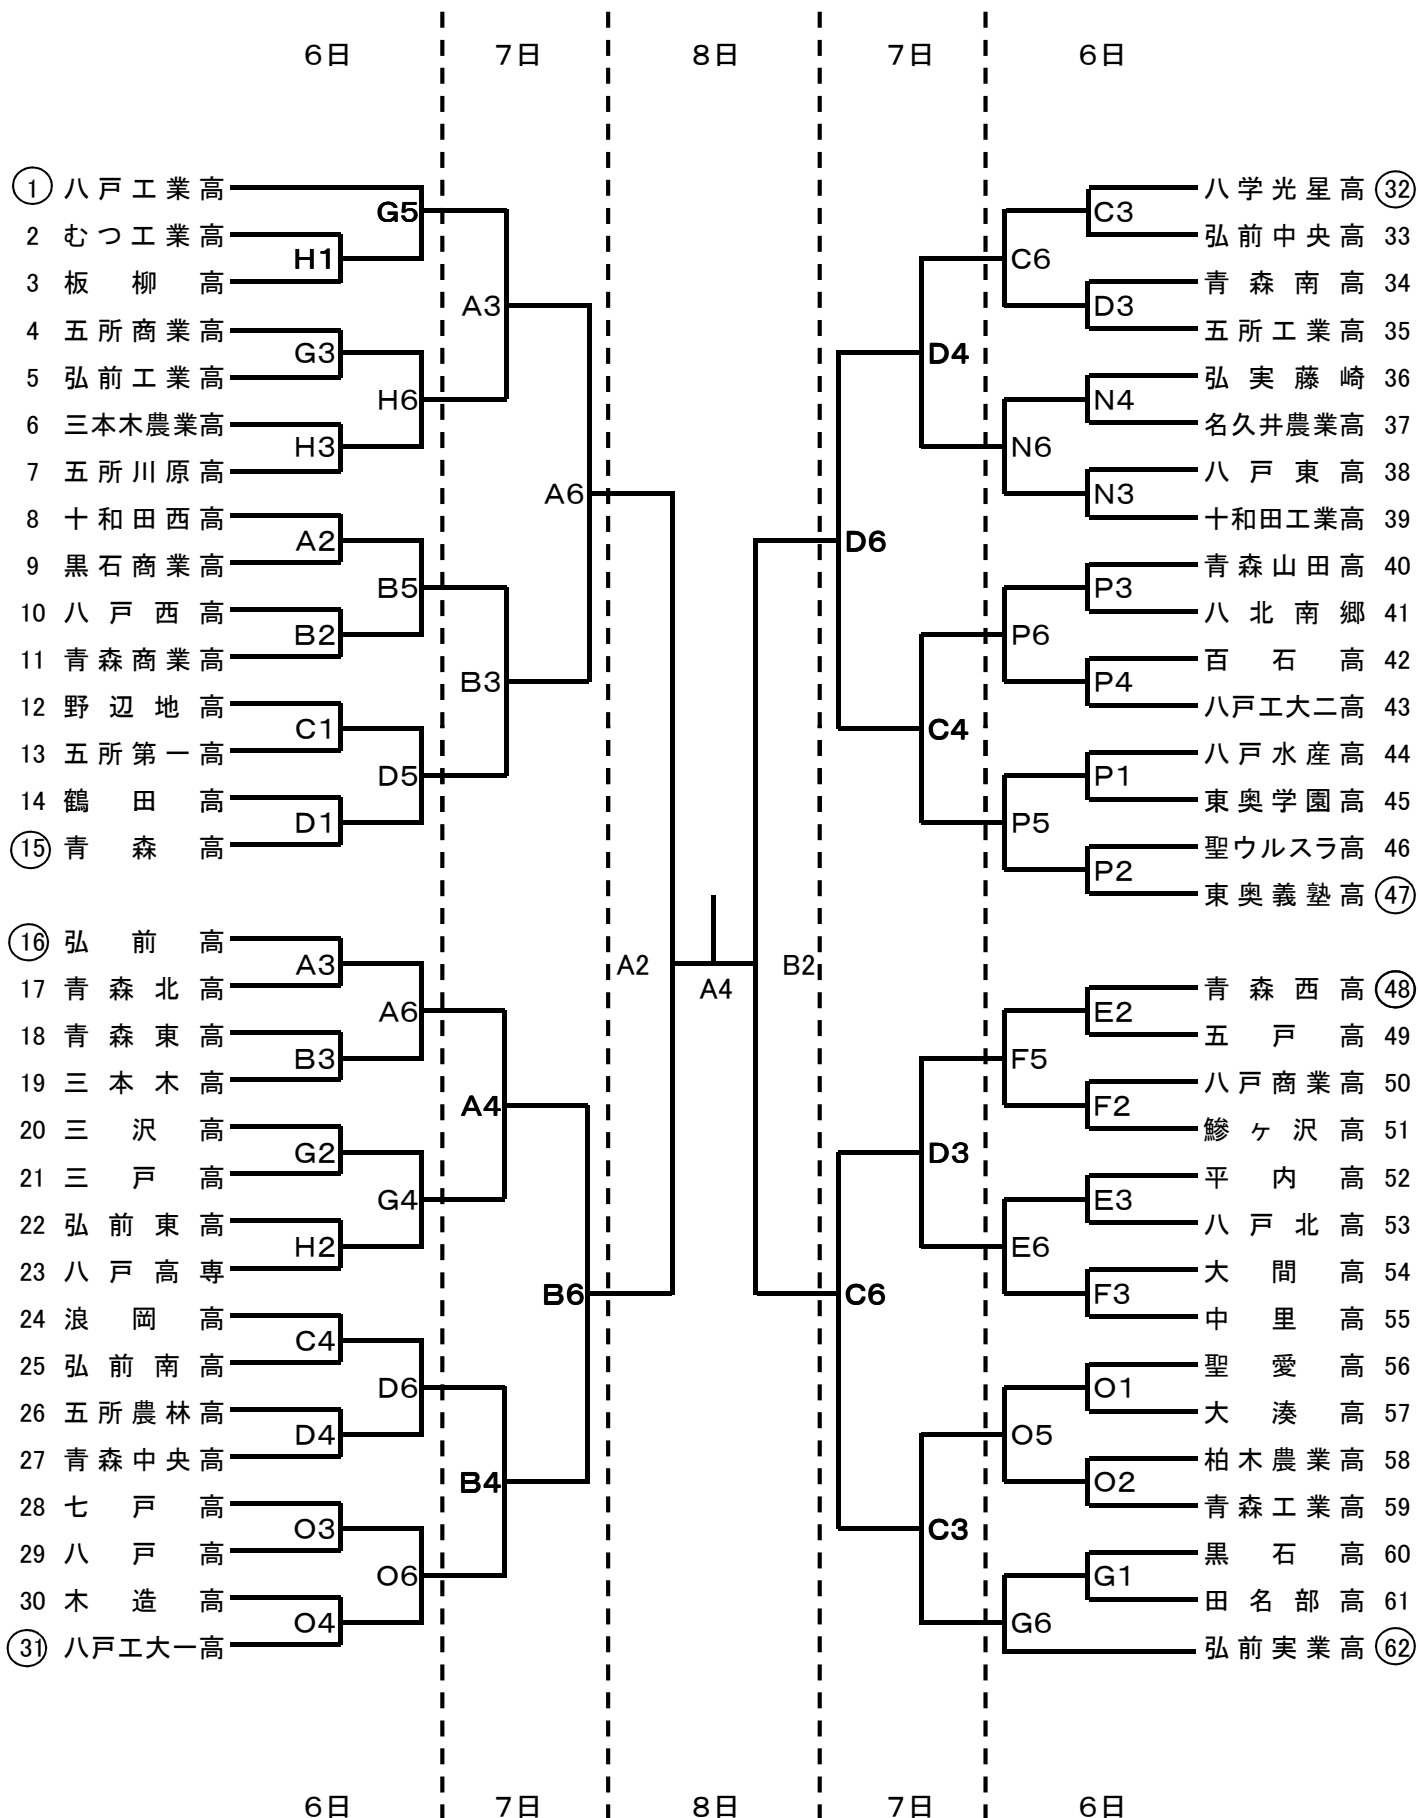

【 男子の部 】

【女子の部】

〈タイムテーブル〉

1	9:00~
2	10:30~
3	12:00~
4	13:30~
5	15:00~
6	16:30~

〈試合会場〉

A・Bコート	八戸東体育館
C・Dコート	八戸学院光星高等学校
E・Fコート	八戸北高等学校
G・Hコート	八戸工業高等学校
I・Jコート	千葉学園高等学校
K・Lコート	八戸工業大学
Mコート	八戸高等学校
Nコート	八戸東高等学校
Oコート	八戸工業大学第一高等学校
Pコート	八戸工業大学第二高等学校