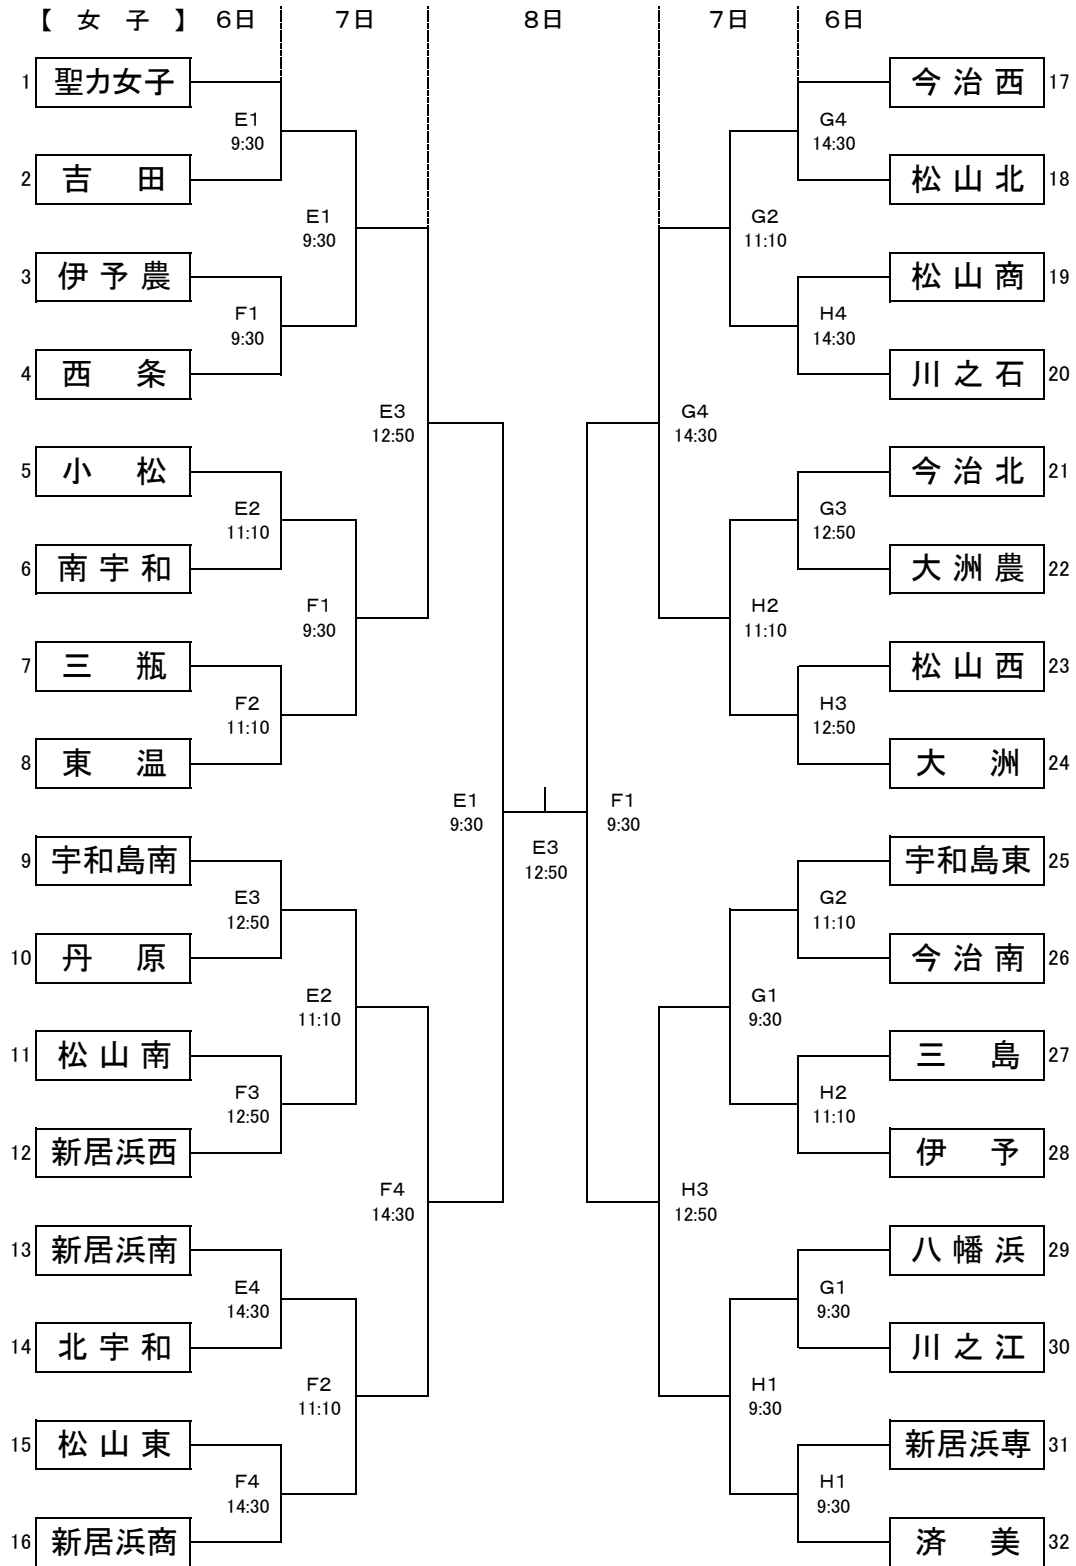

平成27年度 愛媛県高等学校総合体育大会バスケットボール競技 組合せ

試合会場 松山南高校……A/B 松山工業高校……C/D 伊予市民体育館……E/F

平成27年度 愛媛県高等学校総合体育大会バスケットボール競技 組合せ

試合会場 伊予市民体育館……E/F 伊予高校……G/H