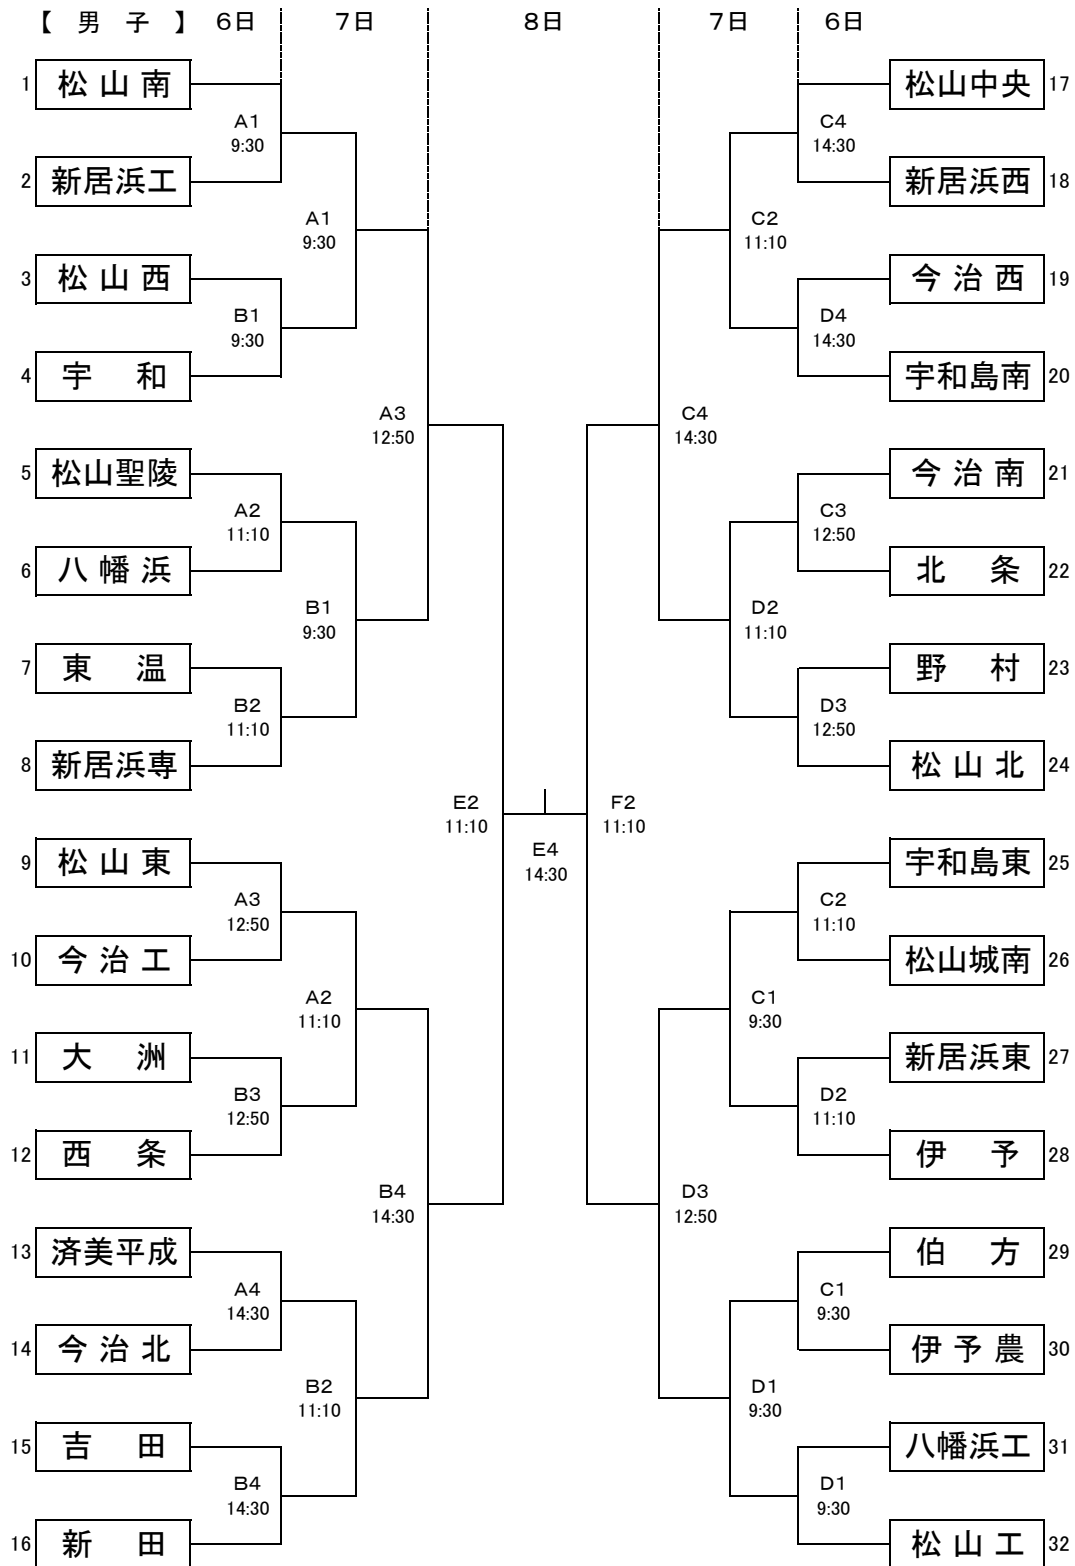

平成27年度 愛媛県高等学校総合体育大会バスケットボール競技 組合せ

試合会場 松山南高校……A/B 松山工業高校……C/D 伊予市民体育館……E/F

平成27年度 愛媛県高等学校総合体育大会バスケットボール競技 組合せ

試合会場 伊予市民体育館……E/F 伊予高校……G/H