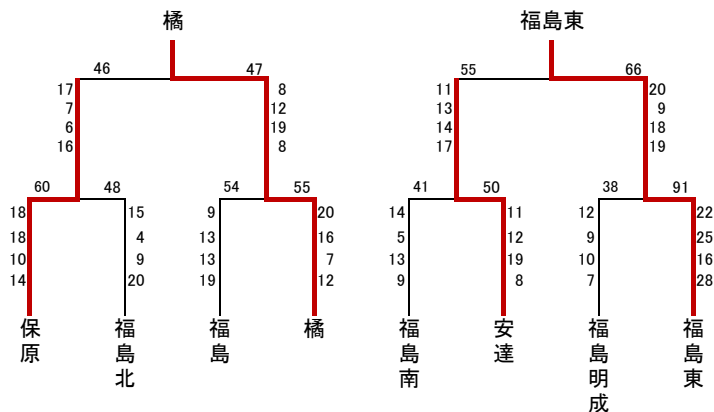

Bブロック

桜の聖母	79	<table border="1"> <tr><td>18</td><td>-</td><td>11</td></tr> <tr><td>24</td><td>-</td><td>8</td></tr> <tr><td>23</td><td>-</td><td>12</td></tr> <tr><td>14</td><td>-</td><td>7</td></tr> </table>	18	-	11	24	-	8	23	-	12	14	-	7	38	福島南
18	-	11														
24	-	8														
23	-	12														
14	-	7														
福島南	58	<table border="1"> <tr><td>19</td><td>-</td><td>11</td></tr> <tr><td>19</td><td>-</td><td>15</td></tr> <tr><td>10</td><td>-</td><td>10</td></tr> <tr><td>10</td><td>-</td><td>18</td></tr> </table>	19	-	11	19	-	15	10	-	10	10	-	18	54	福島
19	-	11														
19	-	15														
10	-	10														
10	-	18														
福島	37	<table border="1"> <tr><td>4</td><td>-</td><td>49</td></tr> <tr><td>13</td><td>-</td><td>23</td></tr> <tr><td>12</td><td>-</td><td>23</td></tr> <tr><td>8</td><td>-</td><td>12</td></tr> </table>	4	-	49	13	-	23	12	-	23	8	-	12	107	桜の聖母
4	-	49														
13	-	23														
12	-	23														
8	-	12														

Cブロック

Dブロック

1位トーナメント

県大会出場決定トーナメント

県大会出場

- 1位 福島西
- 2位 桜の聖母
- 3位 福島商
- 4位 福島成蹊
- 5位 橋
- 5位 福島東