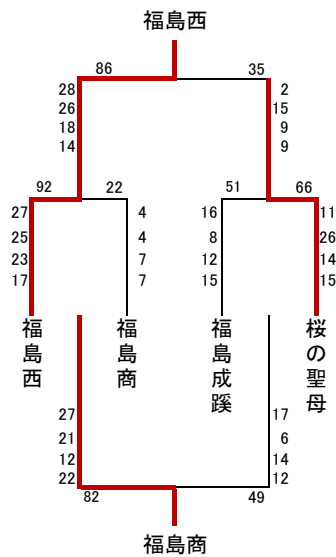

Bブロック

桜の聖母	79	<table border="1"> <tr><td>18</td><td>-</td><td>11</td></tr> <tr><td>24</td><td>-</td><td>8</td></tr> <tr><td>23</td><td>-</td><td>12</td></tr> <tr><td>14</td><td>-</td><td>7</td></tr> </table>	18	-	11	24	-	8	23	-	12	14	-	7	38	福島南
18	-	11														
24	-	8														
23	-	12														
14	-	7														
福島南	58	<table border="1"> <tr><td>19</td><td>-</td><td>11</td></tr> <tr><td>19</td><td>-</td><td>15</td></tr> <tr><td>10</td><td>-</td><td>10</td></tr> <tr><td>10</td><td>-</td><td>18</td></tr> </table>	19	-	11	19	-	15	10	-	10	10	-	18	54	福島
19	-	11														
19	-	15														
10	-	10														
10	-	18														
福島	37	<table border="1"> <tr><td>4</td><td>-</td><td>49</td></tr> <tr><td>13</td><td>-</td><td>23</td></tr> <tr><td>12</td><td>-</td><td>23</td></tr> <tr><td>8</td><td>-</td><td>12</td></tr> </table>	4	-	49	13	-	23	12	-	23	8	-	12	107	桜の聖母
4	-	49														
13	-	23														
12	-	23														
8	-	12														

Cブロック

Dブロック

1位トーナメント

県大会出場決定トーナメント

県大会出場

- 1位 福島西
- 2位 桜の聖母
- 3位 福島商
- 4位 福島成蹊
- 5位 橋
- 5位 福島東