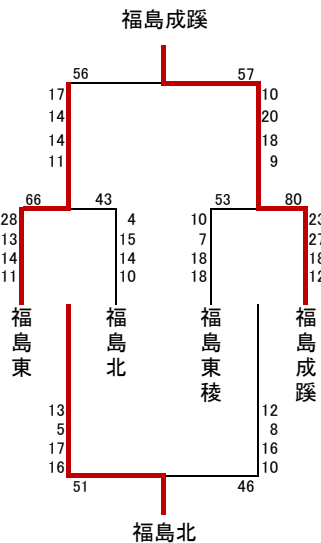

平成27年度福島県高等学校総合体育大会バスケットボール競技県北地区予選 女子 平成27年5月9日(土)～11日(月)

予選ブロック

Aブロック

福島西	130	<table border="1"> <tr><td>31</td><td>-</td><td>3</td></tr> <tr><td>40</td><td>-</td><td>6</td></tr> <tr><td>29</td><td>-</td><td>4</td></tr> <tr><td>30</td><td>-</td><td>6</td></tr> </table>	19	橋
橋	74	<table border="1"> <tr><td>11</td><td>-</td><td>6</td></tr> <tr><td>19</td><td>-</td><td>8</td></tr> <tr><td>19</td><td>-</td><td>17</td></tr> <tr><td>25</td><td>-</td><td>17</td></tr> </table>	48	安達
安達	22	<table border="1"> <tr><td>7</td><td>-</td><td>34</td></tr> <tr><td>0</td><td>-</td><td>18</td></tr> <tr><td>6</td><td>-</td><td>44</td></tr> <tr><td>9</td><td>-</td><td>28</td></tr> </table>	124	福島西

Bブロック

桜の聖母	79	<table border="1"> <tr><td>18</td><td>-</td><td>11</td></tr> <tr><td>24</td><td>-</td><td>8</td></tr> <tr><td>23</td><td>-</td><td>12</td></tr> <tr><td>14</td><td>-</td><td>7</td></tr> </table>	38	福島南
福島南	58	<table border="1"> <tr><td>19</td><td>-</td><td>11</td></tr> <tr><td>19</td><td>-</td><td>15</td></tr> <tr><td>10</td><td>-</td><td>10</td></tr> <tr><td>10</td><td>-</td><td>18</td></tr> </table>	54	福島
福島	37	<table border="1"> <tr><td>4</td><td>-</td><td>49</td></tr> <tr><td>13</td><td>-</td><td>23</td></tr> <tr><td>12</td><td>-</td><td>23</td></tr> <tr><td>8</td><td>-</td><td>12</td></tr> </table>	107	桜の聖母

Cブロック