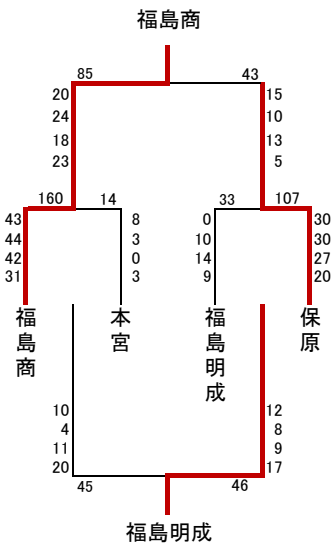

平成27年度福島県高等学校総合体育大会バスケットボール競技県北地区予選 女子 平成27年5月9日(土)～11日(月)

予選ブロック

Aブロック

福島西	130	<table border="1"> <tr><td>31</td><td>-</td><td>3</td></tr> <tr><td>40</td><td>-</td><td>6</td></tr> <tr><td>29</td><td>-</td><td>4</td></tr> <tr><td>30</td><td>-</td><td>6</td></tr> </table>	19	橋
橋	74	<table border="1"> <tr><td>11</td><td>-</td><td>6</td></tr> <tr><td>19</td><td>-</td><td>8</td></tr> <tr><td>19</td><td>-</td><td>17</td></tr> <tr><td>25</td><td>-</td><td>17</td></tr> </table>	48	安達
安達	22	<table border="1"> <tr><td>7</td><td>-</td><td>34</td></tr> <tr><td>0</td><td>-</td><td>18</td></tr> <tr><td>6</td><td>-</td><td>44</td></tr> <tr><td>9</td><td>-</td><td>28</td></tr> </table>	124	福島西

Bブロック

桜の聖母	79	<table border="1"> <tr><td>18</td><td>-</td><td>11</td></tr> <tr><td>24</td><td>-</td><td>8</td></tr> <tr><td>23</td><td>-</td><td>12</td></tr> <tr><td>14</td><td>-</td><td>7</td></tr> </table>	38	福島南
福島南	58	<table border="1"> <tr><td>19</td><td>-</td><td>11</td></tr> <tr><td>19</td><td>-</td><td>15</td></tr> <tr><td>10</td><td>-</td><td>10</td></tr> <tr><td>10</td><td>-</td><td>18</td></tr> </table>	54	福島
福島	37	<table border="1"> <tr><td>4</td><td>-</td><td>49</td></tr> <tr><td>13</td><td>-</td><td>23</td></tr> <tr><td>12</td><td>-</td><td>23</td></tr> <tr><td>8</td><td>-</td><td>12</td></tr> </table>	107	桜の聖母

Dブロック

1位トーナメント

県大会出場決定トーナメント

県大会出場

- 1位 福島西
- 2位 桜の聖母
- 3位 福島商
- 4位 福島成蹊
- 5位 橋
- 5位 福島東