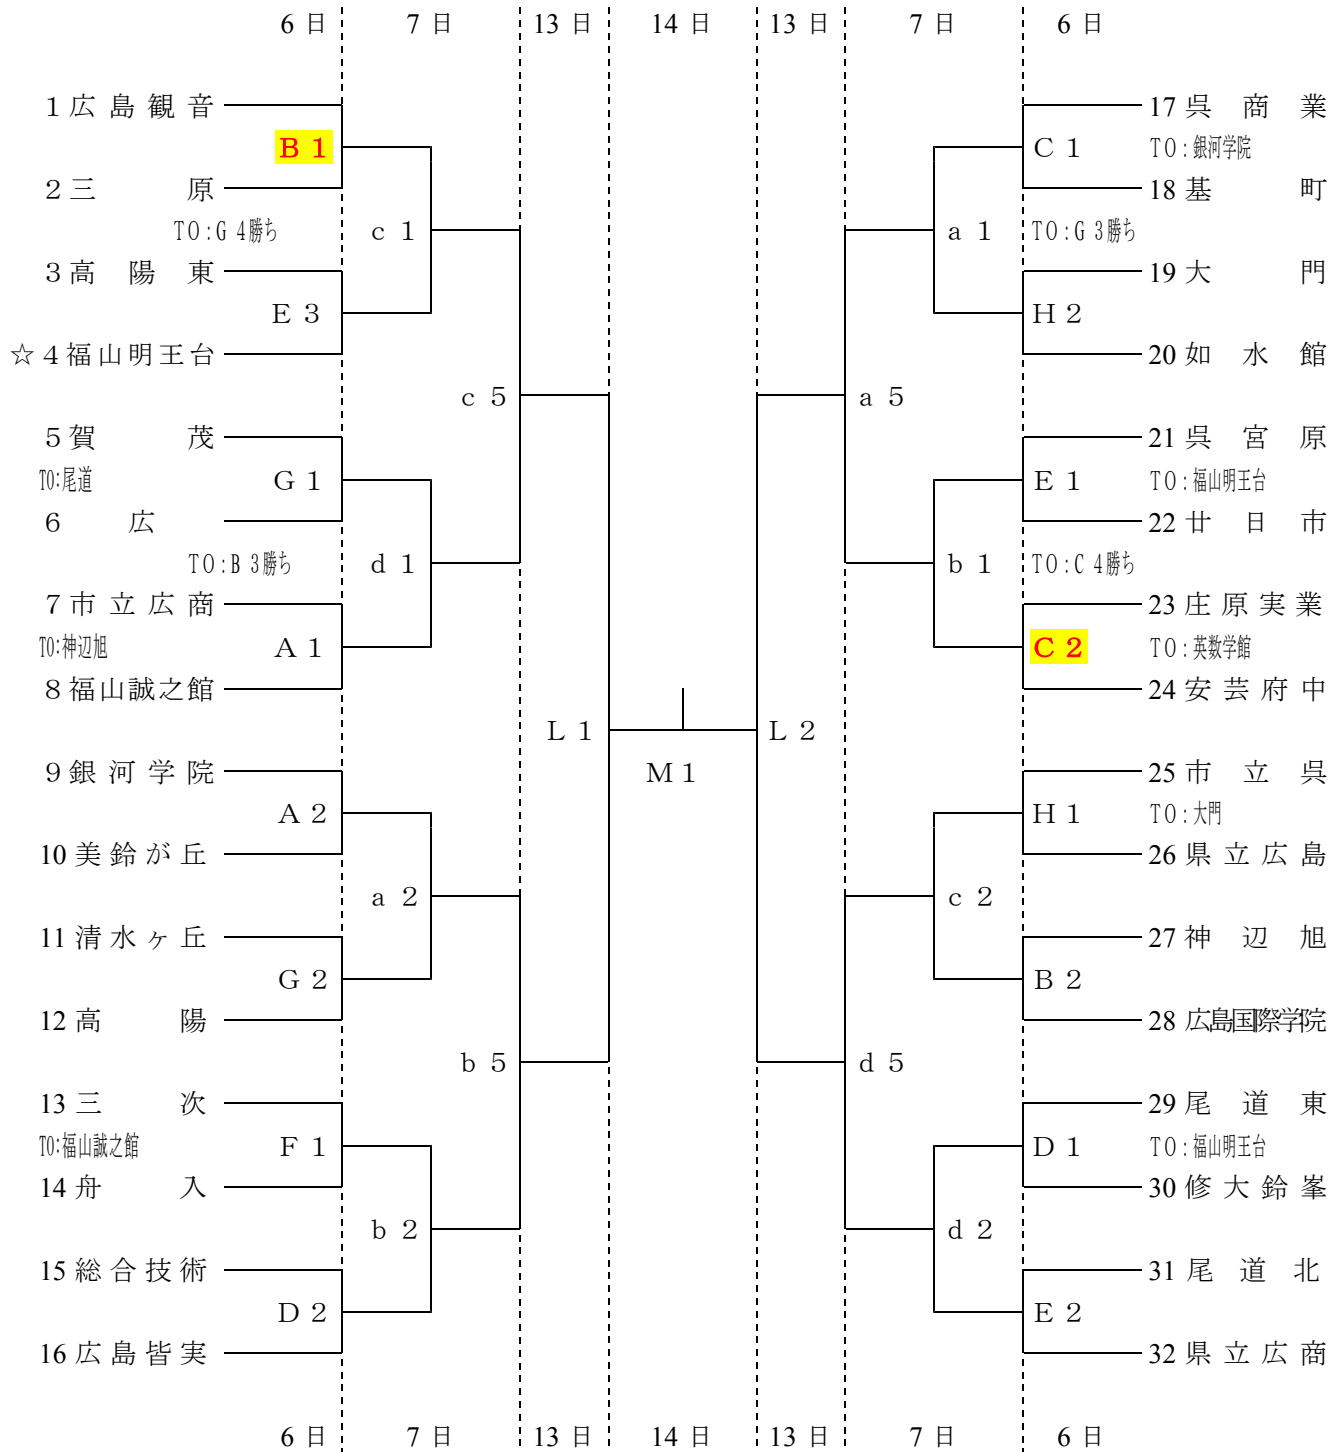

第 68 回広島県高等学校総合体育大会バスケットボールの部

と き 6月6日(土)・7日(日)・13日(土)・14日(日)
 男子の部 ところ 福山市体育館 福山市立福山高校 福山明王台高校 福山工業高校
 (A・B・a・b) (C・D・c・d) (E・F) (G・H)
 広島修道大学体育館 (L・M)

☆印のチームは初日第一試合のオフィシャルがあります。

※印のゲームの勝者は2日目(6月7日(日))の第一試合のオフィシャルがあります。

(注意) 各会場には駐車スペースがありません。

第 68 回広島県高等学校総合体育大会バスケットボールの部

と き 6月6日(土)・7日(日)・13日(土)・14日(日)

女子の部 ところ 福山市体育館 福山市立福山高校 福山明王台高校 福山工業高校
 (A・B・a・b) (C・D・c・d) (E・F) (G・H)
 広島修道大学体育館 (L・M)

(注意) 各会場には駐車スペースがありません。

B1とC2が訂正になりました、該当チームの皆さんは確認お願い致します。