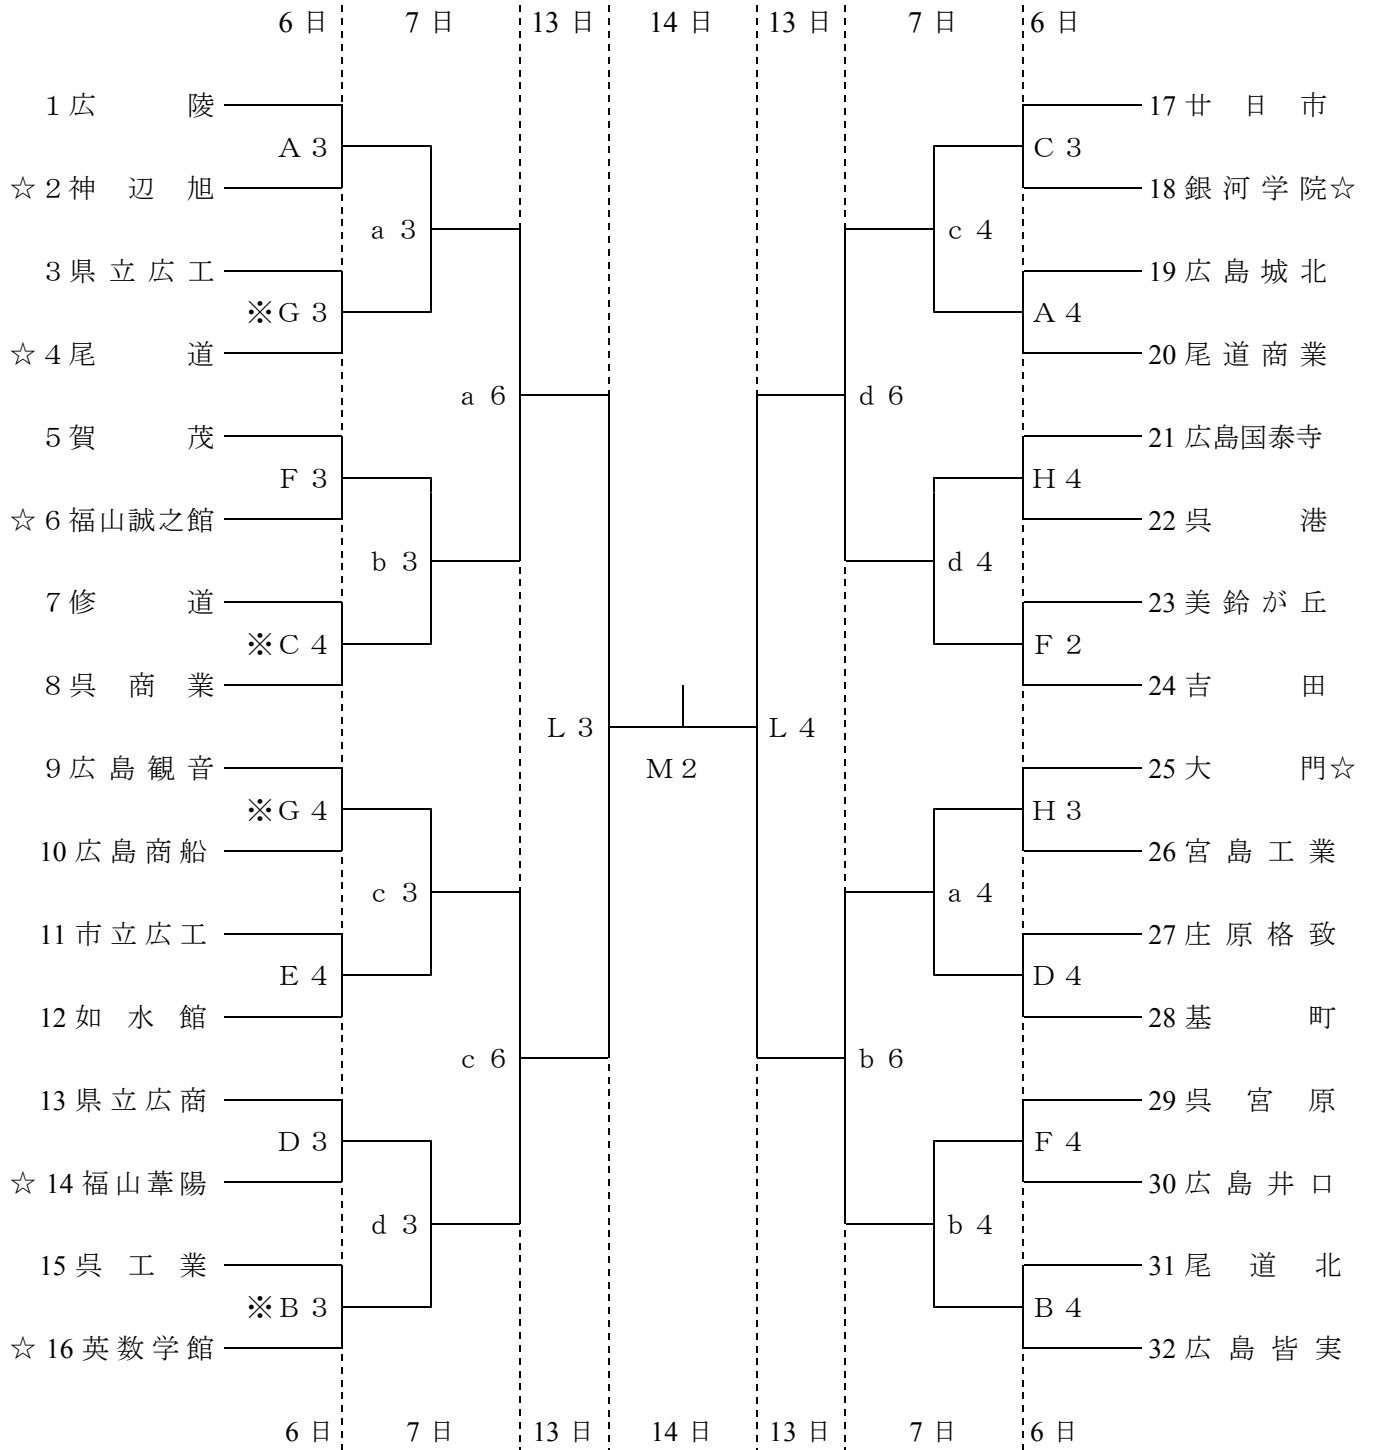

第 68 回広島県高等学校総合体育大会バスケットボールの部

と き 6月6日(土)・7日(日)・13日(土)・14日(日)
 男子の部 ところ 福山市体育館 福山市立福山高校 福山明王台高校 福山工業高校
 (A・B・a・b) (C・D・c・d) (E・F) (G・H)
 広島修道大学体育館 (L・M)

☆印のチームは初日第一試合のオフィシャルがあります。

※印のゲームの勝者は2日目(6月7日(日))の第一試合のオフィシャルがあります。

(注意) 各会場には駐車スペースがありません。

第 68 回広島県高等学校総合体育大会バスケットボールの部

と き 6月6日(土)・7日(日)・13日(土)・14日(日)

女子の部 ところ 福山市体育館 福山市立福山高校 福山明王台高校 福山工業高校
 (A・B・a・b) (C・D・c・d) (E・F) (G・H)
 広島修道大学体育館 (L・M)

(注意) 各会場には駐車スペースがありません。

B1とC2が訂正になりました、該当チームの皆さんは確認お願い致します。