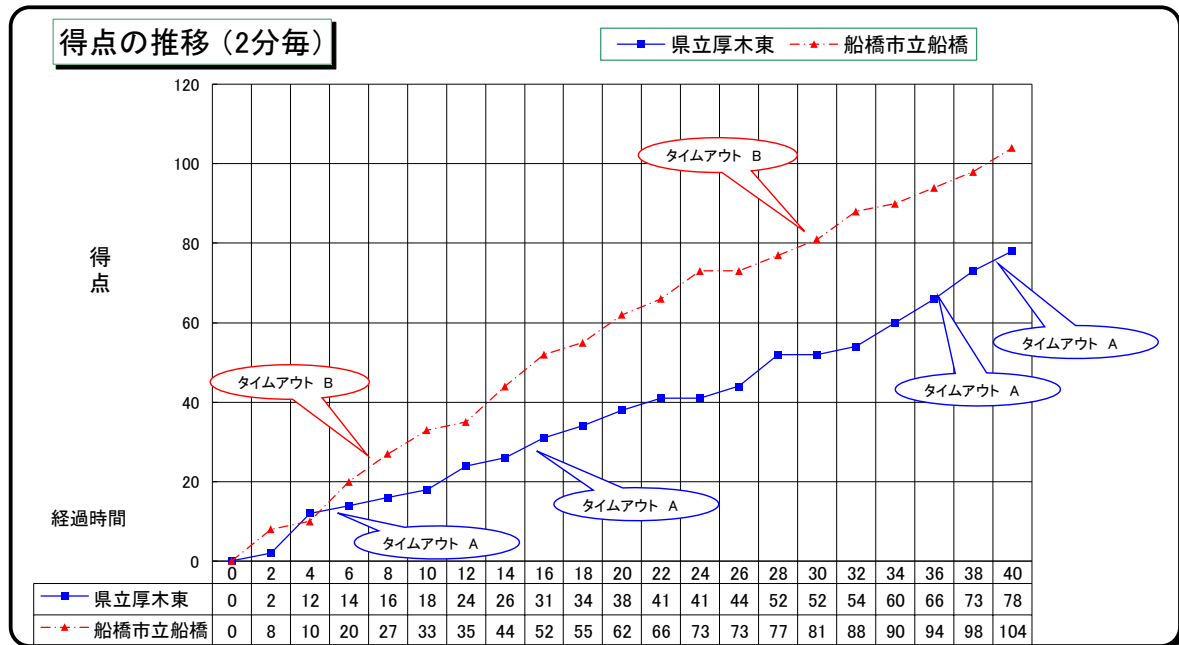

平成27年度 関東高等学校男子バスケットボール大会
兼 第69回 関東高等学校男子バスケットボール選手権大会
＜2回戦＞

平成27年 5月30日(土)	ひたちなか市総合運動公園総合体育館	大会1日目	Aコート	第6試合 16:30～	
<チームA> 県立厚木東 神奈川		78 { <table border="0"> <tr><td>18</td><td>1Q</td><td>33</td></tr> <tr><td>20</td><td>2Q</td><td>29</td></tr> <tr><td>14</td><td>3Q</td><td>19</td></tr> <tr><td>26</td><td>4Q</td><td>23</td></tr> </table> } 104	<チームB> 船橋市立船橋 千葉		
主審: 菊池 真吾(群馬) 副審: 塚田 剛(茨城)					

S	No	選手名	得点	3P	2P	FT	Foul
◎	4	富樫 颯人	20	3	4	3	
◎	5	濱 裕之介	11		3	5	2
◎	6	平島 文太	8	2	1		
○	7	奥山 喜理人	3	1			1
◎	8	中澤 龍	15	2	4	1	2
◎	9	越馬 彪人	10		4	2	3
	10	松田 寛明					
○	11	加藤 輝					
○	12	穴戸 宏規	2		1		2
	13	渡辺 悠斗					
○	14	向後 博基					1
	15	澁谷 航平					
○	16	佐野 龍之介					
○	17	東野 恒紀	5	1		2	
○	18	菊池 允	4		2		
コーチ		永田 雅嗣郎					
合計			78	9	19	13	11

S	No	選手名	得点	3P	2P	FT	Foul
◎	4	平良 彰吾	17		8	1	2
○	5	田村 伊織					1
◎	6	野永 隆介	16		8		1
◎	7	白井 虎太郎	25	1	10	2	1
◎	8	越川 和紀	26	6	4		2
◎	9	邱 文昊	3		1	1	5
○	10	須田 恵哉					2
○	11	菅原 幸人	9	1	3		1
○	12	赤川 建斗					
○	13	野崎 由之					
	14	赤穂 雷太					
○	15	富澤 春輝					1
○	16	保泉 遼	6		3		3
○	17	相川 大和	2		1		
○	18	石塚 周太					
コーチ		近藤 義行					
合計			104	8	38	4	19

◎:スターター / ○:出場 / 3P:3点シュート(本数) / 2P:2点シュート(本数) / FT:フリースロー(本数) / Foul:パーソナルファウル

戦評 記入者: 宮河 猛

第1P、両チームともハーフコートマンツーマンで試合開始。市立船橋(以下市船)が⑥野永のドライブインなどで先手を取ったが、徐々に厚木東のシュートも決まり始め⑥平島の3p、⑤濱のドライブインで得点していく。お互いに堅い守りから手数を掛けずに攻撃を展開する中、市船がオフェンスリバウンドをものし始め、10点差がついたところで厚木東がタイムアウトを請求。しかし、市船の勢いは弱まらず、⑦白井のドライブインやリバウンドシュートなどで点差をつけ18-33の市船リードで第1P終了。

第2P、厚木東はオールコートマンツーマンに変え、流れを掴もうとする。⑧中澤の3pやジャンプシュートで得点を奪って行くが、市船も⑧越川の連続得点などで追撃を許さない。⑥野永のドライブインが決まり23点差になったところで、厚木東が前半2回目のタイムアウトを請求。タイムアウト後、厚木東は⑤濱の得点や⑧中澤の3pなどで流れを掴み点数差を縮める。しかし、市船はタイムアウトを挿むことで、相手の勢いを断ち切り、⑪菅原の3pなどで点差を戻す。38-62で前半終了。

第3P、厚木東は後半開始からオールコートマンツーマンでプレッシャーを掛け、ペースを握ろうとするも、シュート率が上がらず苦しい展開となる。その中でも、④富樫、⑦奥山⑩東野の3pなどで必死に喰らいつく。対する市船はハーフマンツーマンでしっかりと守り、ディフェンスリバウンドを確実にものにし、速攻から確実に加点していく。52-81と点数差が開いて第3P終了。

第4P、両チームともディフェンスの変更はない。引き続き厚木東はディフェンスでプレッシャーを掛けるが、市船はドライブインやロングレンジからのシュートを冷静に沈めて行く。厚木東は④富樫がバスケットカウントや3pなどで意地を見せるも、堅守速攻が光った市立船橋78-104で勝利し、準決勝に駒を進めた。