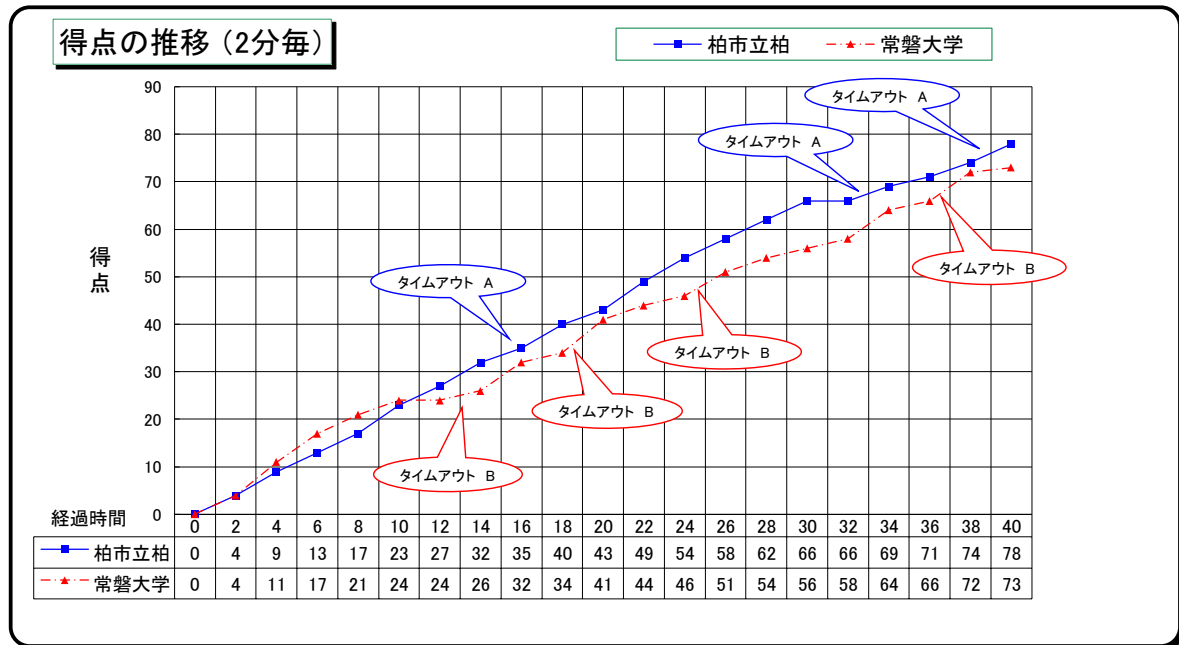

平成27年度 関東高等学校男子バスケットボール大会  
兼 第69回 関東高等学校男子バスケットボール選手権大会  
〈準決勝〉

|  |                   |   |  |            |  |
|--|-------------------|---|--|------------|--|
| 平成27年 5月31日(日)                           | ひたちなか市総合運動公園総合体育館 | 大会2日目   | Aコート                                     | 第1試合 9:30~ |  |
| <b>&lt;チームA&gt;</b><br><b>柏市立柏</b><br>千葉 |                   | 78 { 23 1Q 24 }<br>{ 20 2Q 17 }<br>{ 23 3Q 15 }<br>{ 12 4Q 17 } | <b>&lt;チームB&gt;</b><br><b>常磐大学</b><br>茨城 |            |  |

主 審：大澤 尚樹(神奈川) 第1副審：佐田 幸一(山梨) 第2副審：菊池 真吾(群馬)

| S   | No | 選手名    | 得点 | 3P | 2P | FT | Foul |
|-----|----|--------|----|----|----|----|------|
| ◎   | 4  | 小平 光一  | 6  |    | 2  | 2  |      |
| ◎   | 5  | 佐藤 汰一  | 2  |    | 1  |    | 2    |
|     | 6  | 神谷 辰徳  |    |    |    |    |      |
| ◎   | 7  | 高橋 世伍  | 31 | 5  | 6  | 4  | 1    |
| ○   | 8  | 石田 尚也  | 8  |    | 4  |    | 1    |
| ○   | 9  | 高橋 龍人  | 11 | 1  | 4  |    |      |
| ◎   | 10 | 畑 タカハル | 10 |    | 5  |    | 5    |
|     | 11 | 武富 隆誠  |    |    |    |    |      |
|     | 12 | 池田 右弥  |    |    |    |    |      |
|     | 13 | 田原 慈央  |    |    |    |    |      |
|     | 14 | 竹川 真聖  |    |    |    |    |      |
| ○   | 15 | 築 拓海   | 2  |    | 1  |    |      |
|     | 16 | 伊藤 祐太  |    |    |    |    |      |
|     | 17 | 佐藤 凱   |    |    |    |    |      |
| ◎   | 18 | 鈴木 涼裕  | 8  |    | 4  |    | 5    |
| コーチ |    | 岡崎 武史  |    |    |    |    |      |
| 合計  |    |        | 78 | 6  | 27 | 6  | 14   |

◎:スターター / ○:出場 / 3P:3点シュート(本数) / 2P:2点シュート(本数) / FT:フリースロー(本数) / Foul:パーソナルファウル

戦 評 記入者：大和田 泰信

第1P、市立柏高校(以下市柏)常磐大学高校(以下常磐)両チームともハーフコートマンツーマンでゲームが始まる。市柏はウィークサイドのスクリーンを上手く使い、インサイドに飛び込んで得点を奪う。常磐はボールサイドスクリーンからのインアウトで得点を重ねる。23-24で第1Pを終える。

第2P、常磐はアウトサイドから3pを狙うが決まらず、市柏がディフェンスリバウンドからブレイクを決めてリズムに乗る。残り7分26秒29-24となったところで常磐はタイムアウトを取り、ディフェンスをハーフコート1-2-2ゾーンに変え、オフェンスもドライブイン中心にインサイドを攻めて、リズムをとり戻す。それに対し市柏はハイボストのギャップからシュートを決めて互いに譲らず、残り1分13秒40-34と6点差となったところで、常磐が2回目のタイムアウトを取る。この後常磐④緑川が連続ゴールを決めて43-41として前半を終える。