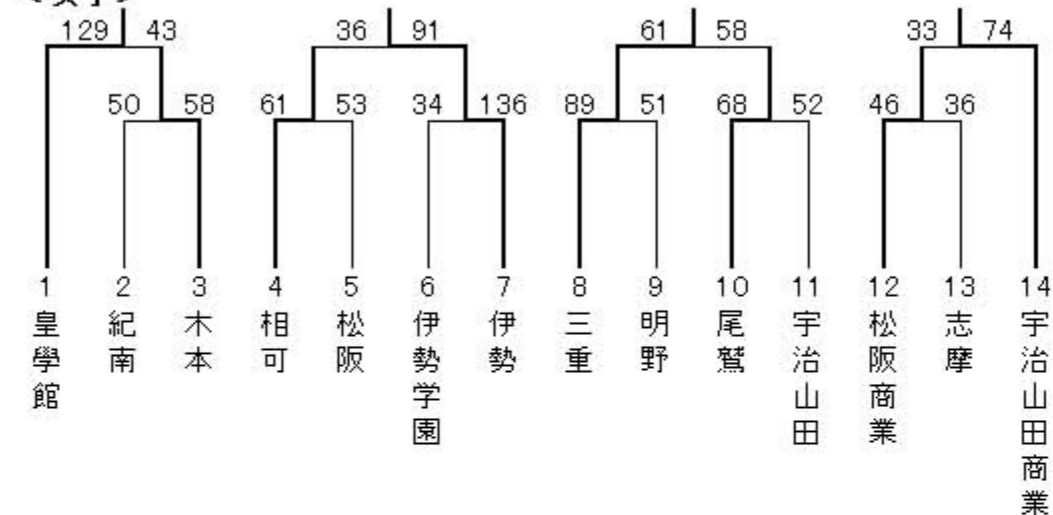

平成27年度三重県高校総体バスケットボール大会 南地区予選結果

以上6チームが県大会出場

<男子>

上位リーグ

皇學館80-32木本
 皇學館109-39松阪工業
 皇學館117-47伊勢工業
 木本48-44松阪工業
 木本69-38伊勢工業
 松阪工業64-63伊勢工業

下位リーグ

宇治山田71-44伊勢
 宇治山田74-57尾鷲
 宇治山田63-52松阪
 伊勢75-38尾鷲
 伊勢70-54松阪
 尾鷲88-62松阪

<結果>

1位皇學館、2位木本、3位松阪工業、4位伊勢工業、5位宇治山田、6位伊勢
 以上6チームが県大会出場

<女子>

上位リーグ

皇學館120-28伊勢
 皇學館114-42三重
 皇學館102-37宇治山田商業
 伊勢65-59三重
 伊勢82-65宇治山田商業
 三重65-45宇治山田商業

下位トーナメント

尾鷲78-41相可
 尾鷲88-39木本
 尾鷲91-46松阪商業
 相可62-46木本
 相可70-21松阪商業
 木本56-55松阪商業