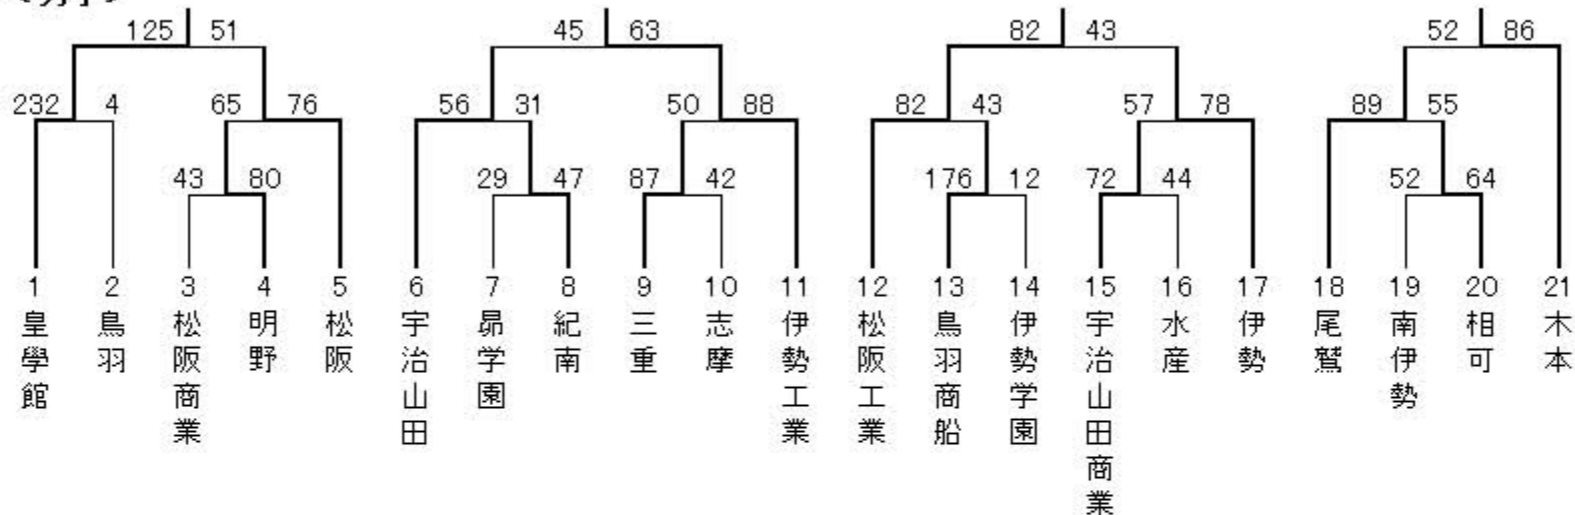

平成27年度三重県高校総体バスケットボール大会 南地区予選結果

以上6チームが県大会出場

<男子>

上位リーグ

皇學館80-32木本
 皇學館109-39松阪工業
 皇學館117-47伊勢工業
 木本48-44松阪工業
 木本69-38伊勢工業
 松阪工業64-63伊勢工業

下位リーグ

宇治山田71-44伊勢
 宇治山田74-57尾鷲
 宇治山田63-52松阪
 伊勢75-38尾鷲
 伊勢70-54松阪
 尾鷲88-62松阪

<結果>

1位皇學館、2位木本、3位松阪工業、4位伊勢工業、5位宇治山田、6位伊勢
 以上6チームが県大会出場

<女子>

上位リーグ

皇學館120-28伊勢
 皇學館114-42三重
 皇學館102-37宇治山田商業
 伊勢65-59三重
 伊勢82-65宇治山田商業
 三重65-45宇治山田商業

下位トーナメント

尾鷲78-41相可
 尾鷲88-39木本
 尾鷲91-46松阪商業
 相可62-46木本
 相可70-21松阪商業
 木本56-55松阪商業