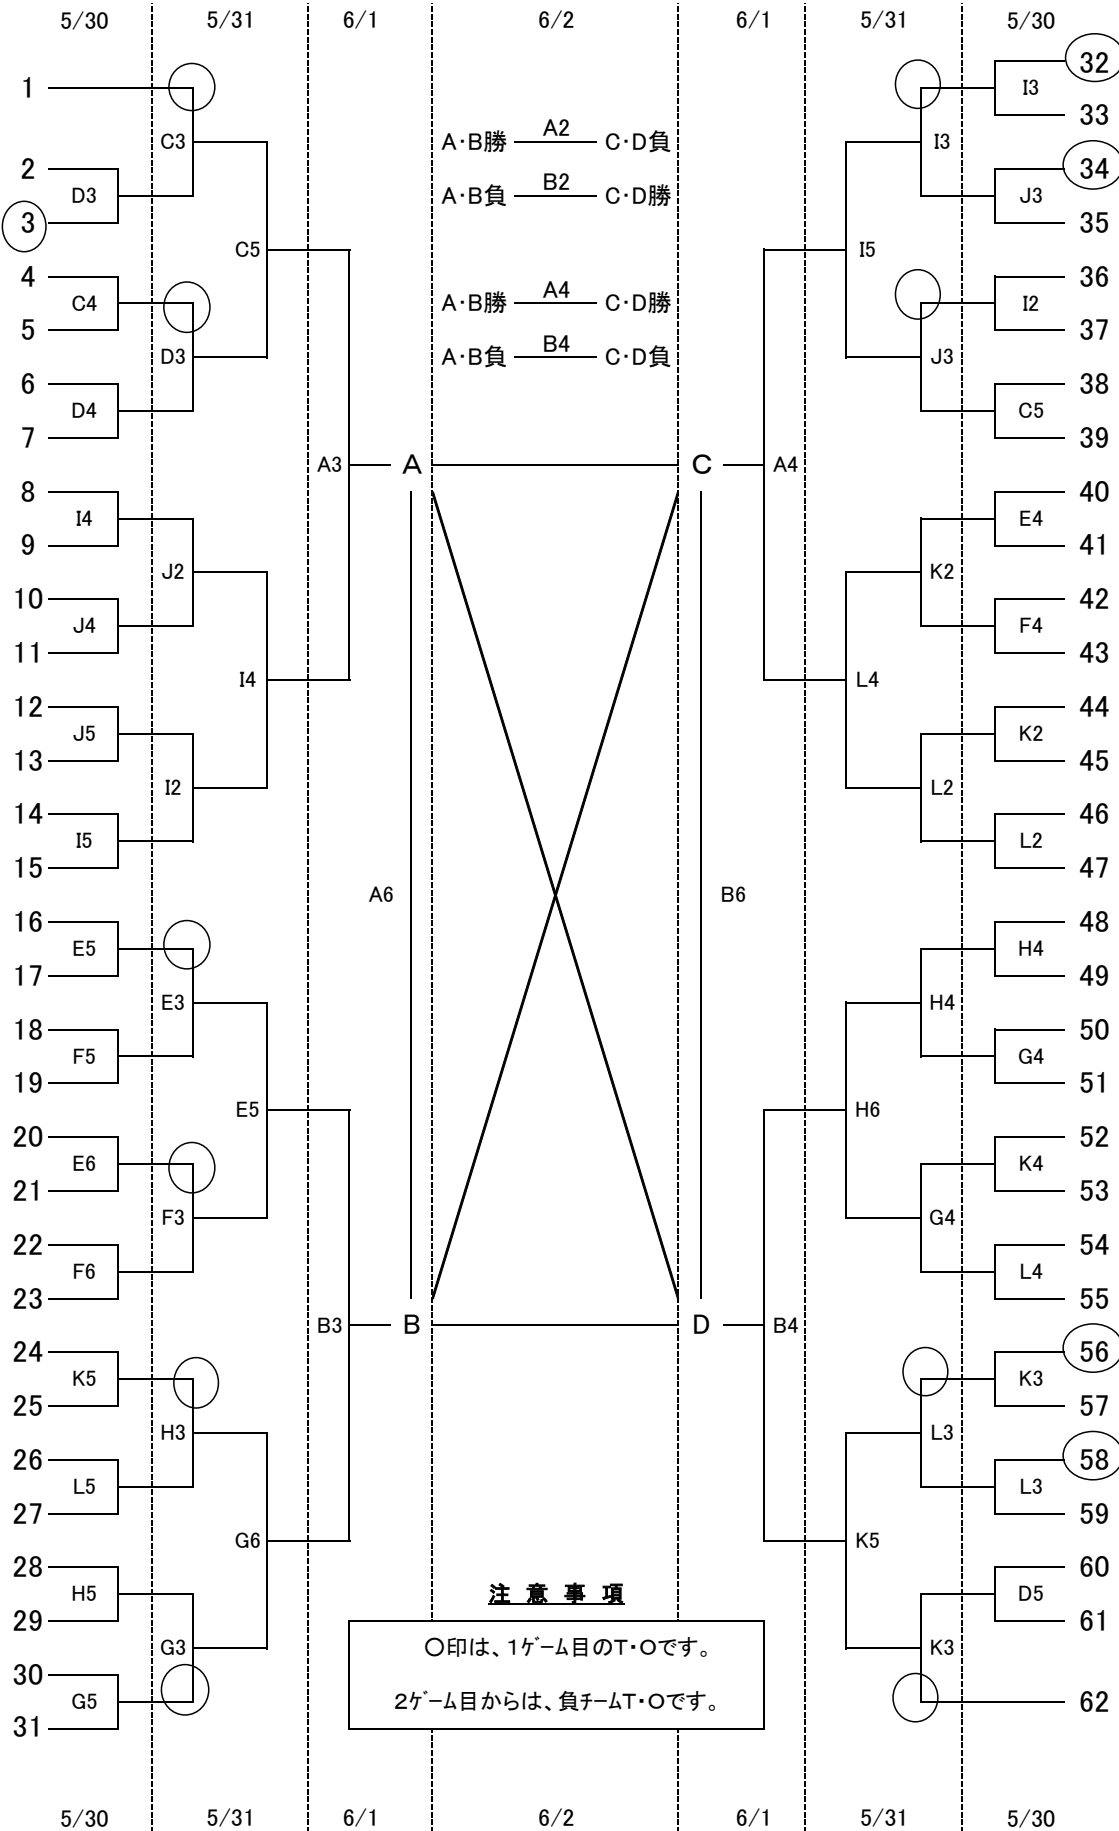

# 平成27年度沖縄県高等学校総合体育大会(バスケットボール競技)

1試合目	9:00	試合時間
2試合目	10:30	
3試合目	12:00	
4試合目	13:30	
5試合目	15:00	
6試合目	16:30	

## 男子の部

会場	A・B	…	県総合体育館
	C・D	…	浦添高校
	E・F	…	中部商業高校
	G・H	…	普天間高校
	I・J	…	コザ高校
	K・L	…	前原高校

興南  
北山  
西原  
八重農  
宮古  
北中城  
美里  
与勝  
本部  
辺土名  
首里  
具商  
伊良部  
真和志  
北谷  
読谷  
美来工  
開邦  
那工  
南商  
美工  
北農  
那覇  
石川  
八商工  
宜野座  
南風原  
向陽  
普天間  
中農  
糸満