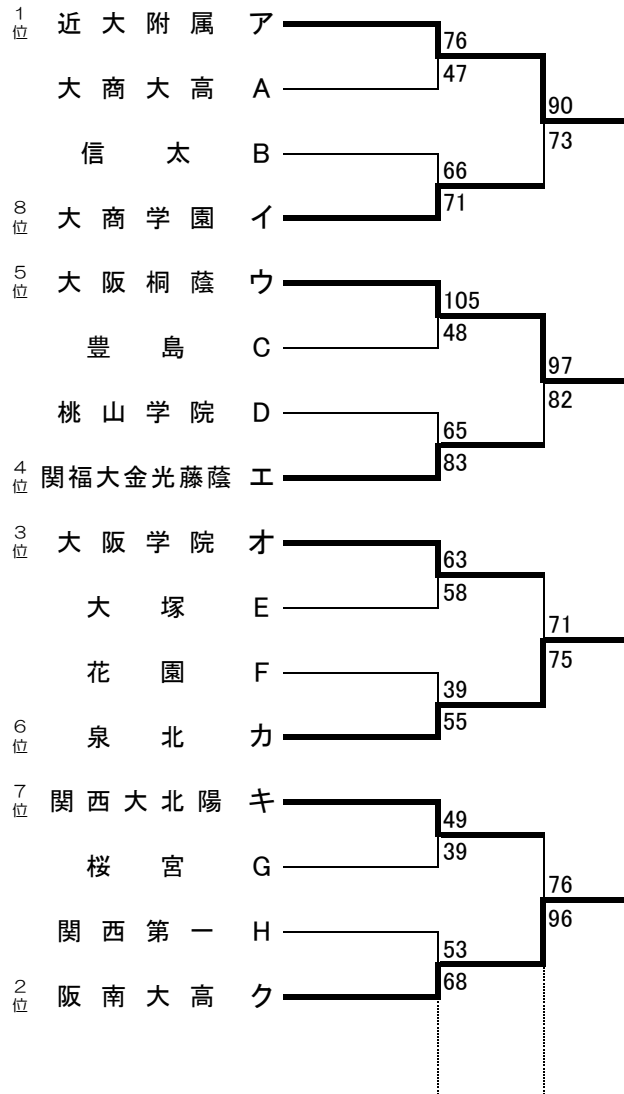

第68回全国高等学校バスケットボール選手権大会大阪府2次予選

2次予選

2015.5.9~5.10

男子

女子

東住:東住吉高校 八翠:八尾翠翔高校 河南:河南高校 高津:高津高校 柏東:柏原東高校
 香里:香里丘高校 桜宮:桜宮高校 市西:市立西高校 門西:門真西高校 都工:都島工業高校
 今宮:今宮高校 堺上:堺上高校 金岡:金岡高校 住吉:住吉高校 信太:信太高校
 春丘:春日丘高校 摂津:摂津高校 茨西:茨木西高校 刀根:刀根山高校 東淀:東淀川高校
 豊島:豊中市立豊島体育館 八体:八尾市立総合体育館 住ス:住吉スポーツセンター
 庄体:豊中市立庄内体育館 千体:豊中市立千里体育館 守口:守口市民体育館
 岸和:岸和田市総合体育館 大正:大正スポーツセンター 金岡:金岡公園体育館

★のオフィシャル ★①:★②の両チームで
 ★②:★③の両チームで
 ★③:★①の両チームで

無印のオフィシャル ①:②の両チームで
 ②:①の両チームで
 ③:④の両チームで
 ④:③の両チームで