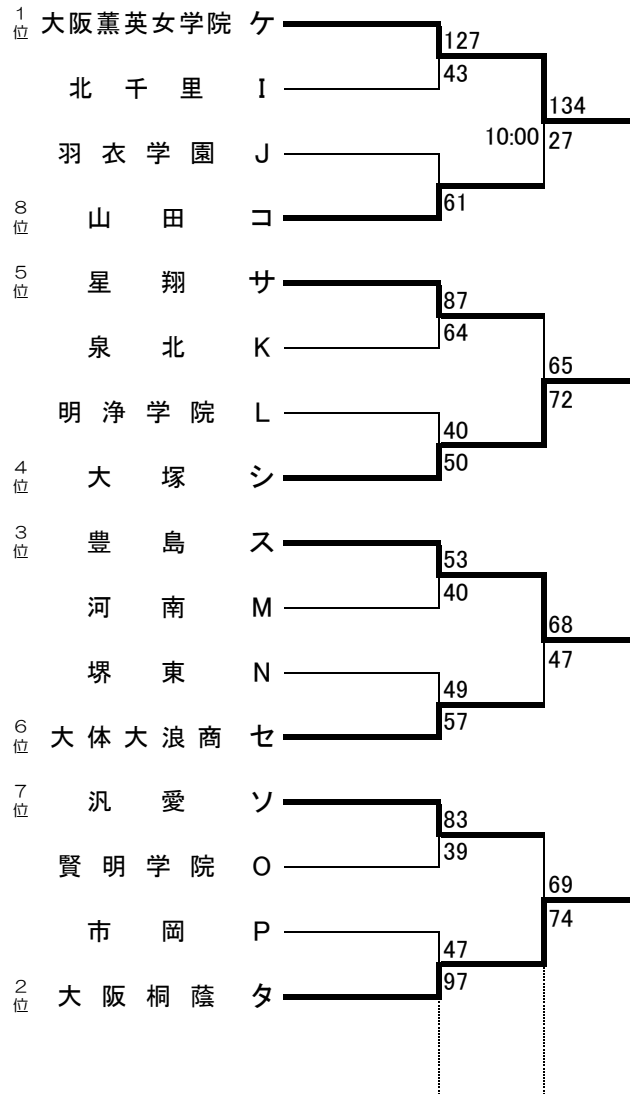

第68回全国高等学校バスケットボール選手権大会大阪府2次予選

2次予選

2015.5.9~5.10

男子

女子

東住:東住吉高校 八翠:八尾翠翔高校 河南:河南高校 高津:高津高校 柏東:柏原東高校
 香里:香里丘高校 桜宮:桜宮高校 市西:市立西高校 門西:門真西高校 都工:都島工業高校
 今宮:今宮高校 堺上:堺上高校 金岡:金岡高校 住吉:住吉高校 信太:信太高校
 春丘:春日丘高校 摂津:摂津高校 茨西:茨木西高校 刀根:刀根山高校 東淀:東淀川高校
 豊島:豊中市立豊島体育館 八体:八尾市立総合体育館 住ス:住吉スポーツセンター
 庄体:豊中市立庄内体育館 千体:豊中市立千里体育館 守口:守口市民体育館
 岸和:岸和田市総合体育館 大正:大正スポーツセンター 金岡:金岡公園体育館

★のオフィシャル ★①:★②の両チームで
 ★②:★③の両チームで
 ★③:★①の両チームで

無印のオフィシャル ①:②の両チームで
 ②:①の両チームで
 ③:④の両チームで
 ④:③の両チームで