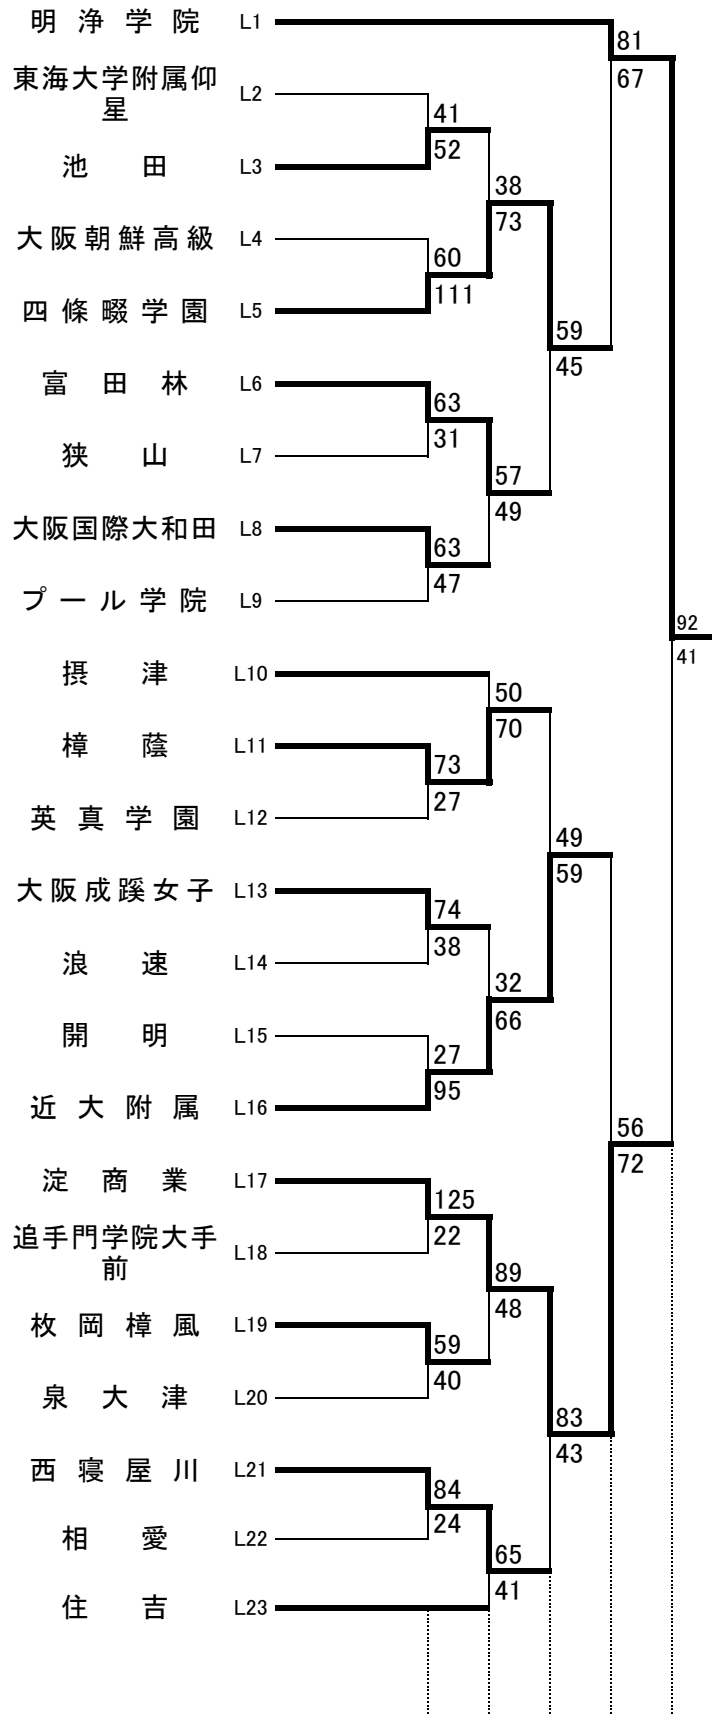

第68回全国高等学校バスケットボール選手権大会大阪府予選

2015.4.26~5.5

女子 I

女子 J

第68回全国高等学校バスケットボール選手権大会大阪府予選

2015.4.26~5.5

女子 K

女子 L

第68回全国高等学校バスケットボール選手権大会大阪府予選

2015.4.26~5.5

女子 M

女子 N

第68回全国高等学校バスケットボール選手権大会大阪府予選

2015.4.26~5.5

女子 O

女子 P