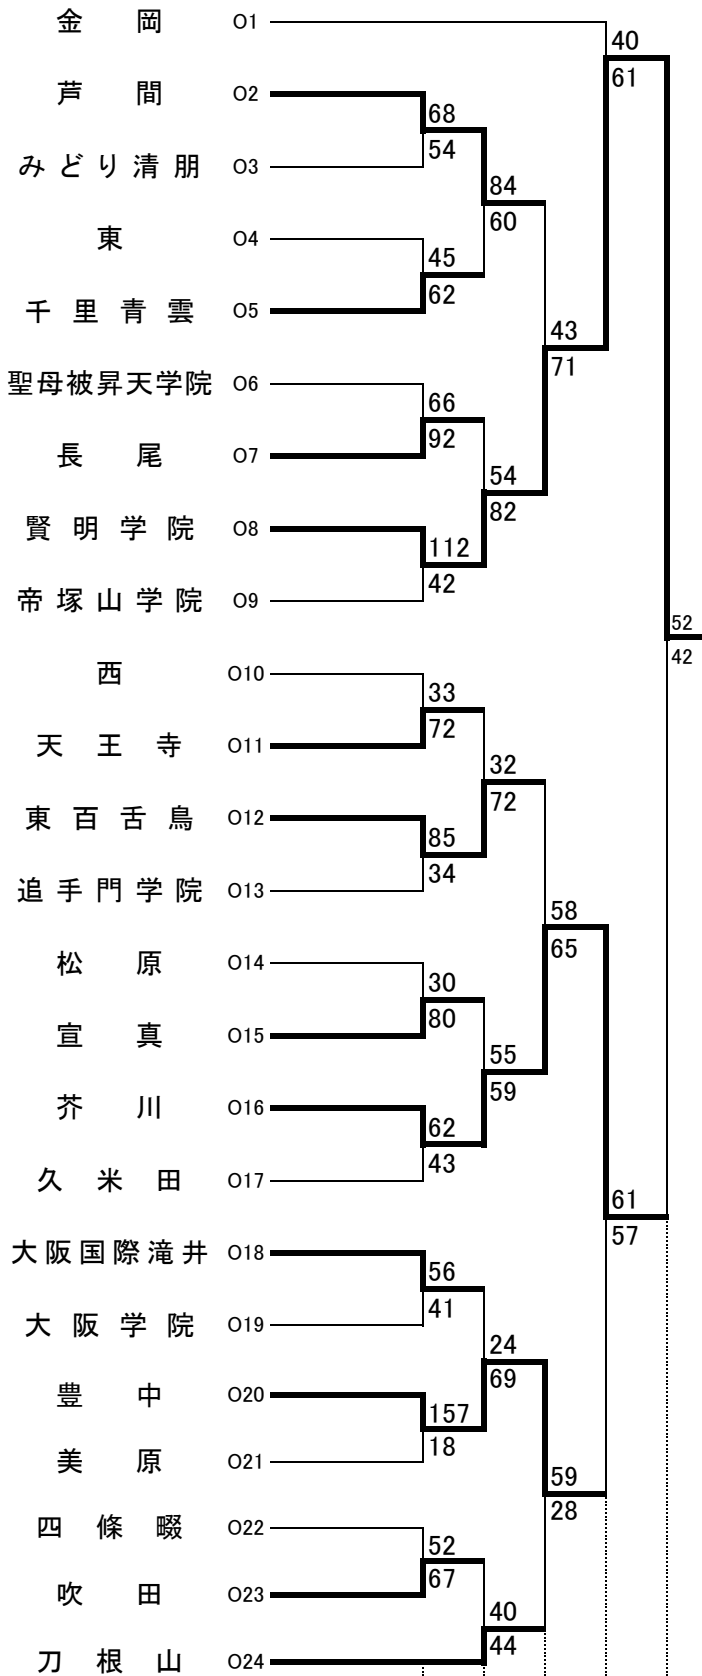

第68回全国高等学校バスケットボール選手権大会大阪府予選

2015.4.26~5.5

女子 I

女子 J

第68回全国高等学校バスケットボール選手権大会大阪府予選

2015.4.26~5.5

女子 K

女子 L

第68回全国高等学校バスケットボール選手権大会大阪府予選

2015.4.26~5.5

女子 M

女子 N

第68回全国高等学校バスケットボール選手権大会大阪府予選

2015.4.26~5.5

女子 O

女子 P