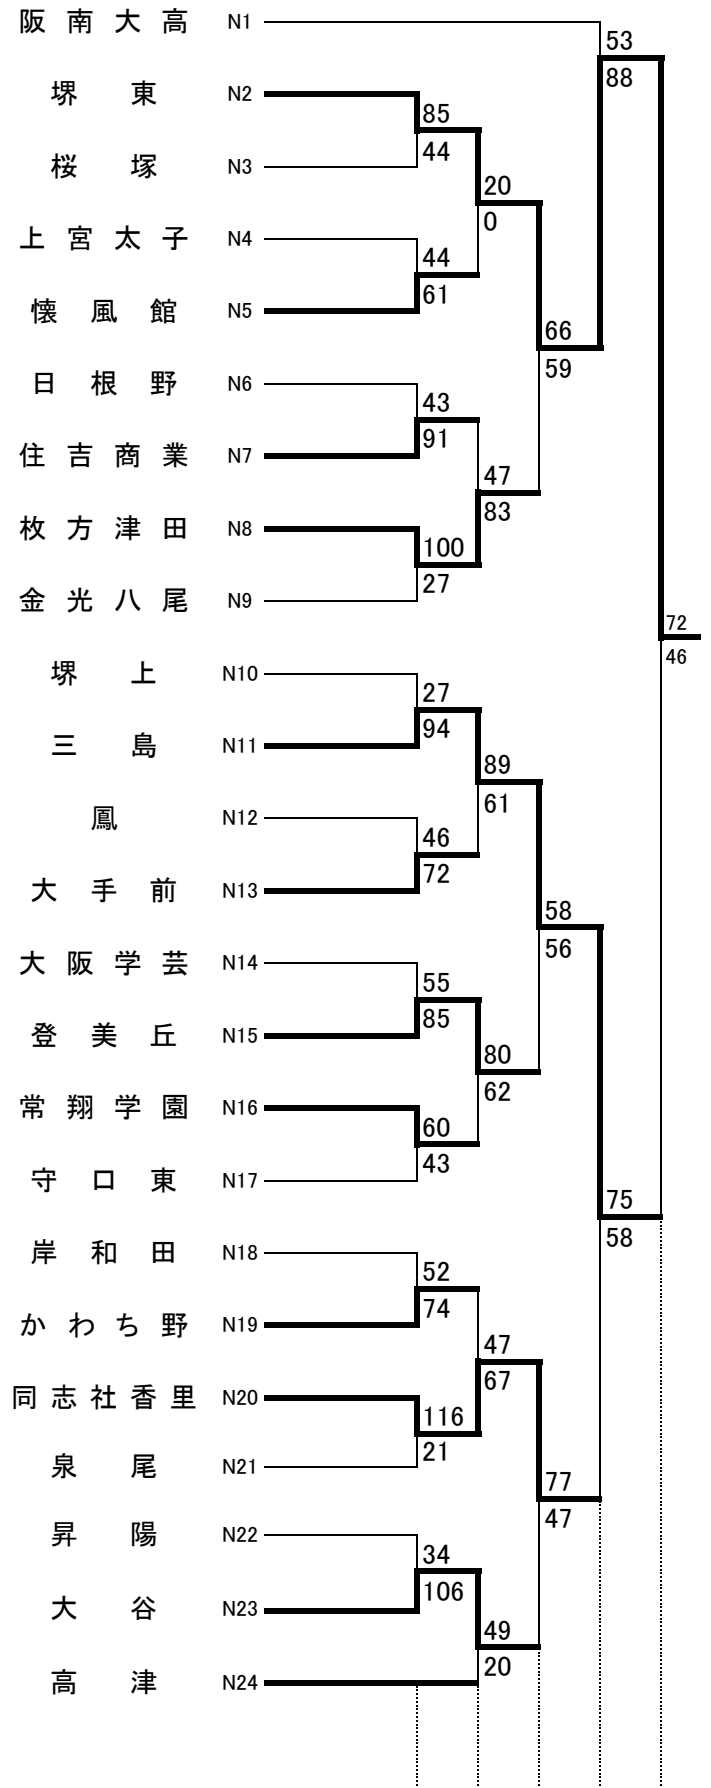

第68回全国高等学校バスケットボール選手権大会大阪府予選

2015.4.26~5.5

女子 I

女子 J

第68回全国高等学校バスケットボール選手権大会大阪府予選

2015.4.26~5.5

女子 K

女子 L

第68回全国高等学校バスケットボール選手権大会大阪府予選

2015.4.26~5.5

女子 M

女子 N

第68回全国高等学校バスケットボール選手権大会大阪府予選

2015.4.26~5.5

女子 O

女子 P