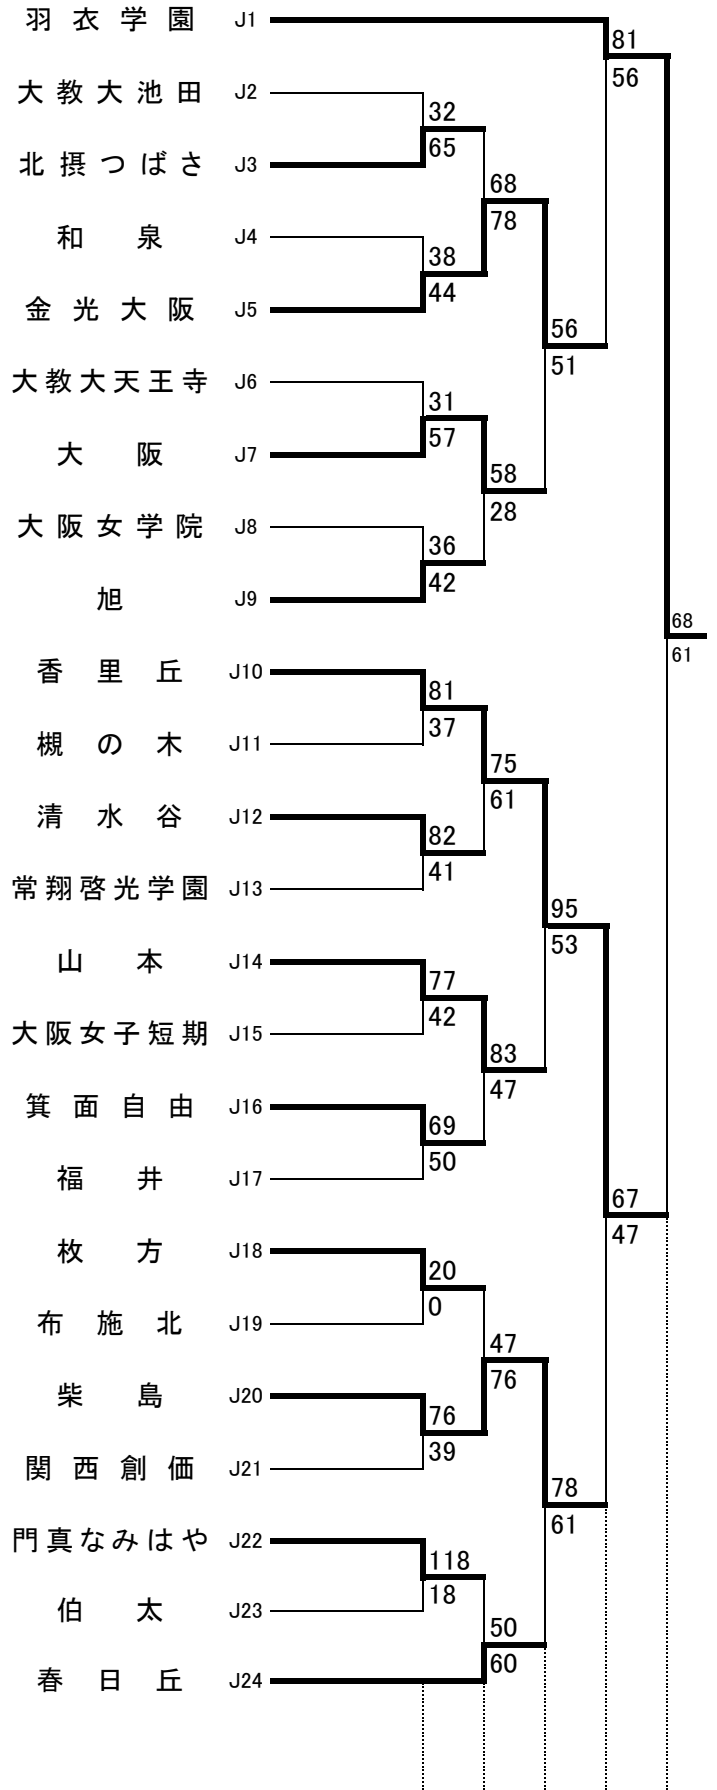

第68回全国高等学校バスケットボール選手権大会大阪府予選

2015.4.26~5.5

女子 I

女子 J

第68回全国高等学校バスケットボール選手権大会大阪府予選

2015.4.26~5.5

女子 K

女子 L

第68回全国高等学校バスケットボール選手権大会大阪府予選

2015.4.26~5.5

女子 M

女子 N

第68回全国高等学校バスケットボール選手権大会大阪府予選

2015.4.26~5.5

女子 O

女子 P