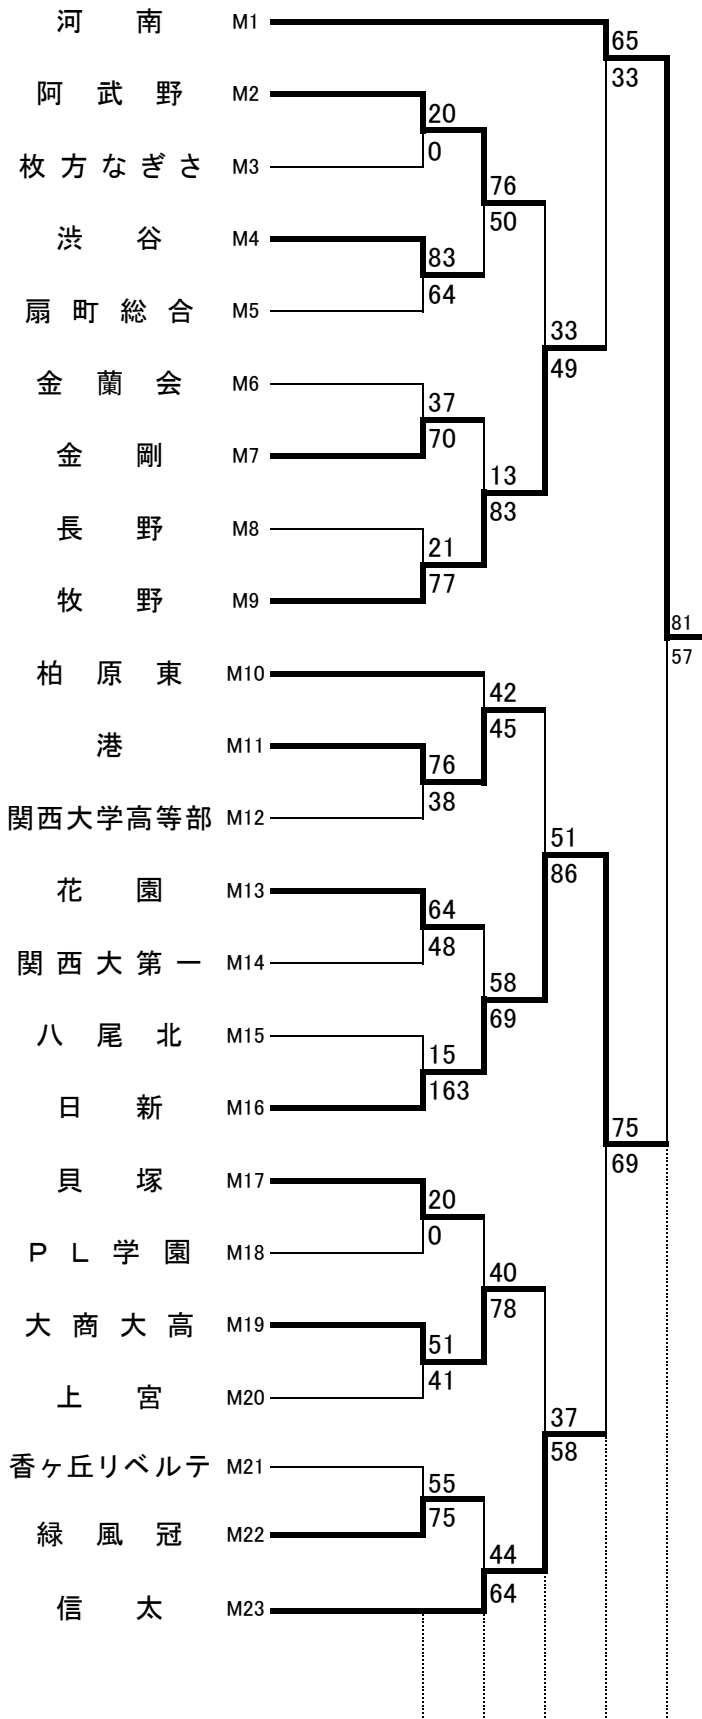

第68回全国高等学校バスケットボール選手権大会大阪府予選

2015.4.26~5.5

女子 I

女子 J

第68回全国高等学校バスケットボール選手権大会大阪府予選

2015.4.26~5.5

女子 K

女子 L

第68回全国高等学校バスケットボール選手権大会大阪府予選

2015.4.26~5.5

女子 M

女子 N

第68回全国高等学校バスケットボール選手権大会大阪府予選

2015.4.26~5.5

女子 O

女子 P