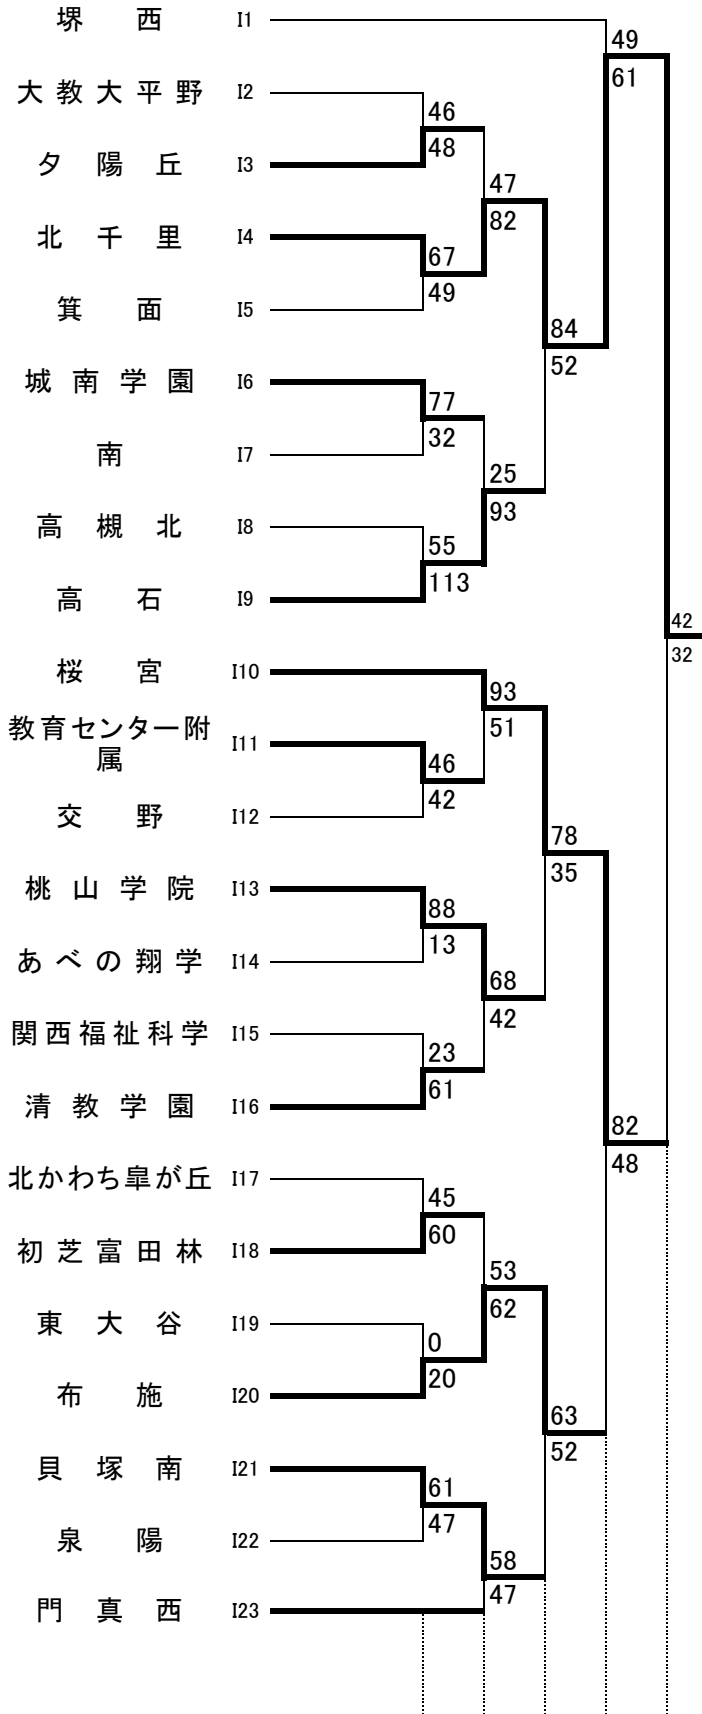

第68回全国高等学校バスケットボール選手権大会大阪府予選

2015.4.26~5.5

女子 I

女子 J

第68回全国高等学校バスケットボール選手権大会大阪府予選

2015.4.26~5.5

女子 K

女子 L

第68回全国高等学校バスケットボール選手権大会大阪府予選

2015.4.26~5.5

女子 M

女子 N

第68回全国高等学校バスケットボール選手権大会大阪府予選

2015.4.26~5.5

女子 O

女子 P