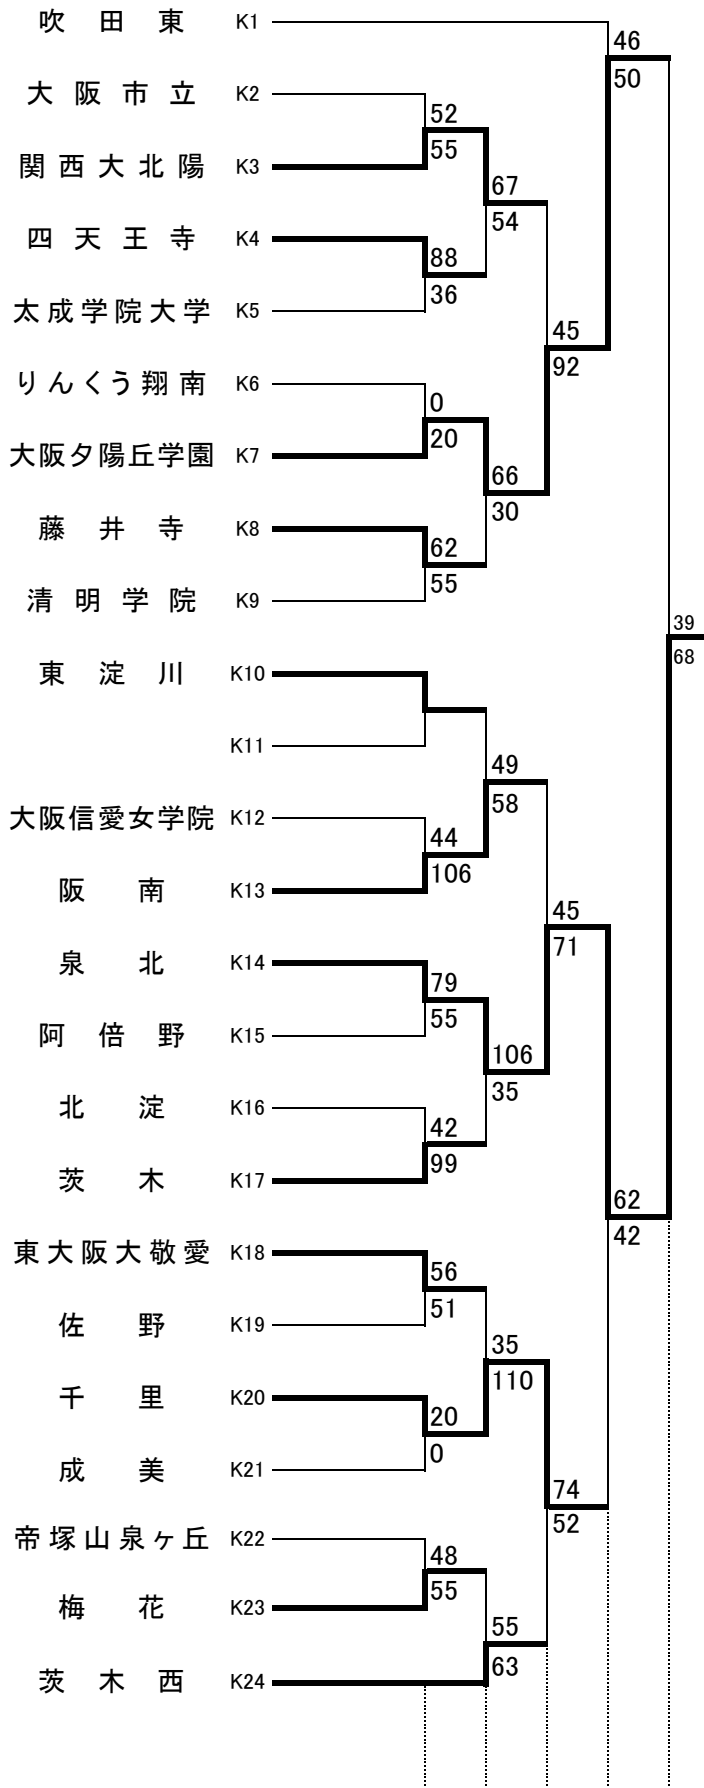

第68回全国高等学校バスケットボール選手権大会大阪府予選

2015.4.26~5.5

女子 I

女子 J

第68回全国高等学校バスケットボール選手権大会大阪府予選

2015.4.26~5.5

女子 K

女子 L

第68回全国高等学校バスケットボール選手権大会大阪府予選

2015.4.26~5.5

女子 M

女子 N

第68回全国高等学校バスケットボール選手権大会大阪府予選

2015.4.26~5.5

女子 O

女子 P