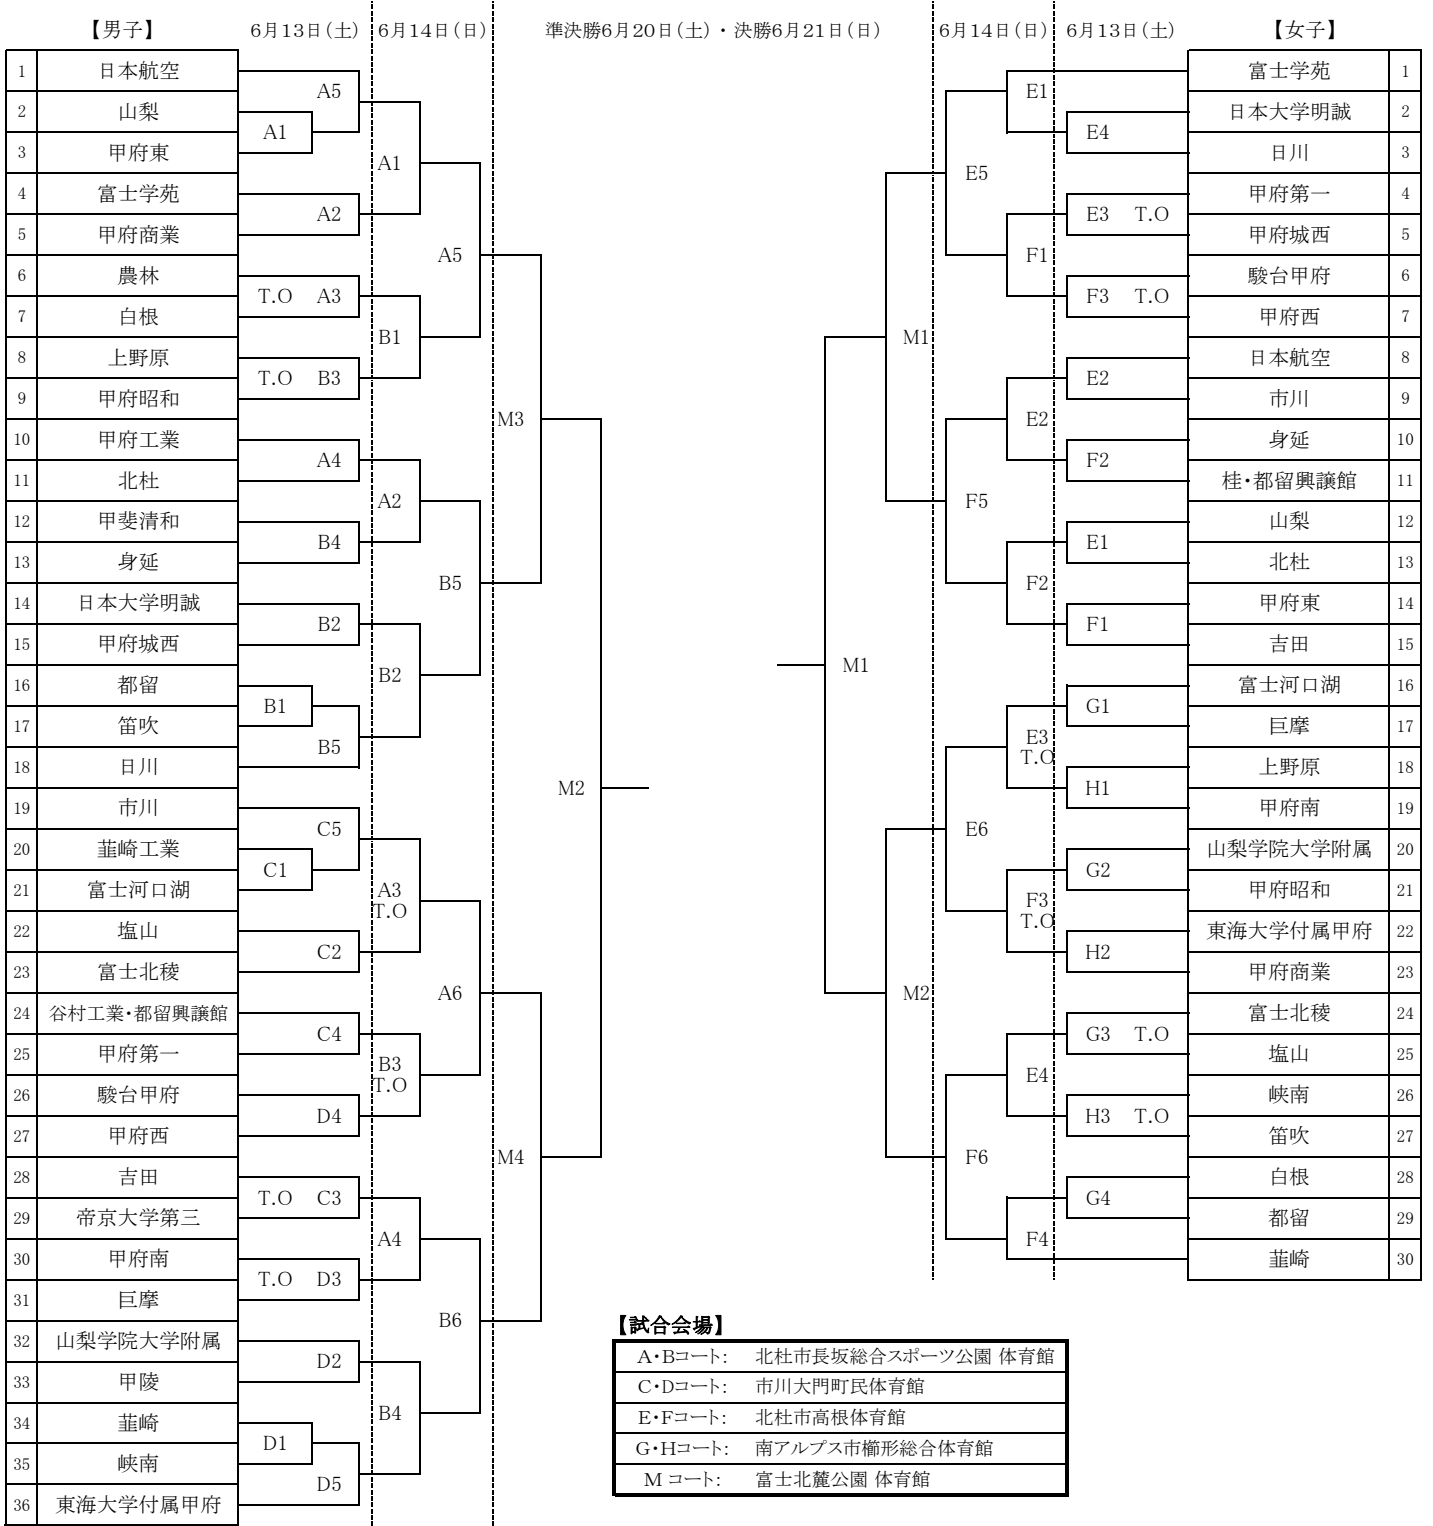

平成27年度 全国高等学校総合体育大会バスケットボール大会
 平成27年度 第68回全国高等学校バスケットボール選手権大会
 第70回国民体育大会代表選手選考会 山梨県大会

【試合開始時間:準々決勝まで】

- 第1試合 9:00~
- 第2試合 10:30~
- 第3試合 12:00~
- 第4試合 13:30~
- 第5試合 15:00~
- 第6試合 16:30~

【試合開始時間:準決勝・決勝】

- 準決勝:6/20(土) 北麓会場Mコート
- 準決勝第1試合(女子) 10:00~
 - 準決勝第2試合(女子) 11:45~
 - 準決勝第3試合(男子) 13:30~
 - 準決勝第4試合(男子) 15:15~
 - ※8:30開館
- 決勝:6/21(日) 北麓会場Mコート
- 決勝第1試合(女子) 10:00~
 - 決勝第2試合(男子) 12:00~
 - ※8:30開館

【最終成績】

	男子	女子
第1位		
第2位		
第3位		