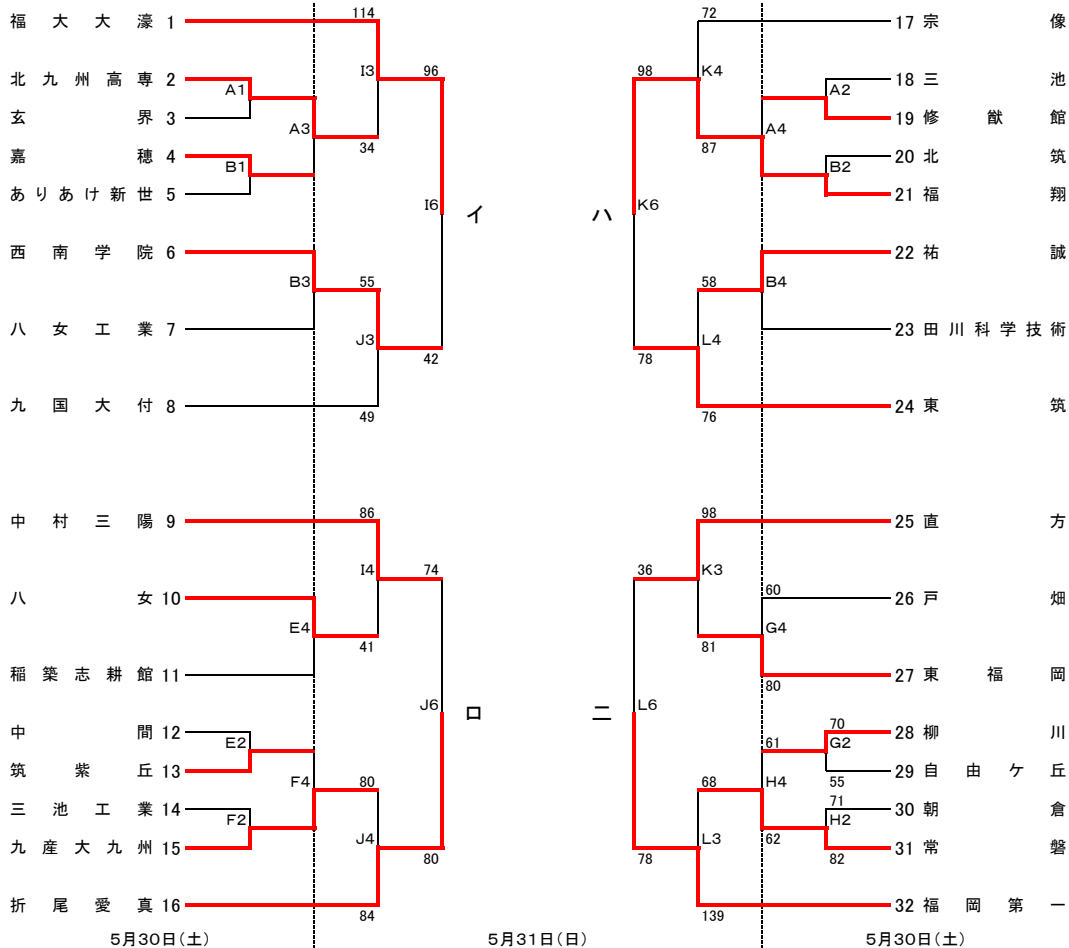

平成27年度福岡県高等学校総合体育大会バスケットボール選手権大会

兼 第68回全国高等学校総合体育大会福岡県予選組合せ
兼 第68回全九州高等学校総合体育大会福岡県予選組合せ

男子の部

女子の部

福大大濠	100 - 40	折尾愛真
福翔	57 - 135	福岡第一
6月6日(土)		

福大若葉	88 - 73	西日本短大附
東海大第五	61 - 74	精華女子
6月6日(土)		

福大大濠	93 - 53	福翔
折尾愛真	61 - 99	福岡第一
福大大濠	93 - 61	福岡第一
折尾愛真	67 - 89	福翔
6月7日(日)		

福大若葉	86 - 64	東海大第五
西日本短大附	74 - 71	精華女子
福大若葉	72 - 65	精華女子
西日本短大附	72 - 66	東海大第五
6月7日(日)		

6月6日(土)	M・N	九州共立大学	6月7日(日)	M・N	九州共立大学
---------	-----	--------	---------	-----	--------

平成27年度 福岡県高等学校総合体育大会バスケットボール選手権大会 決勝リーグ