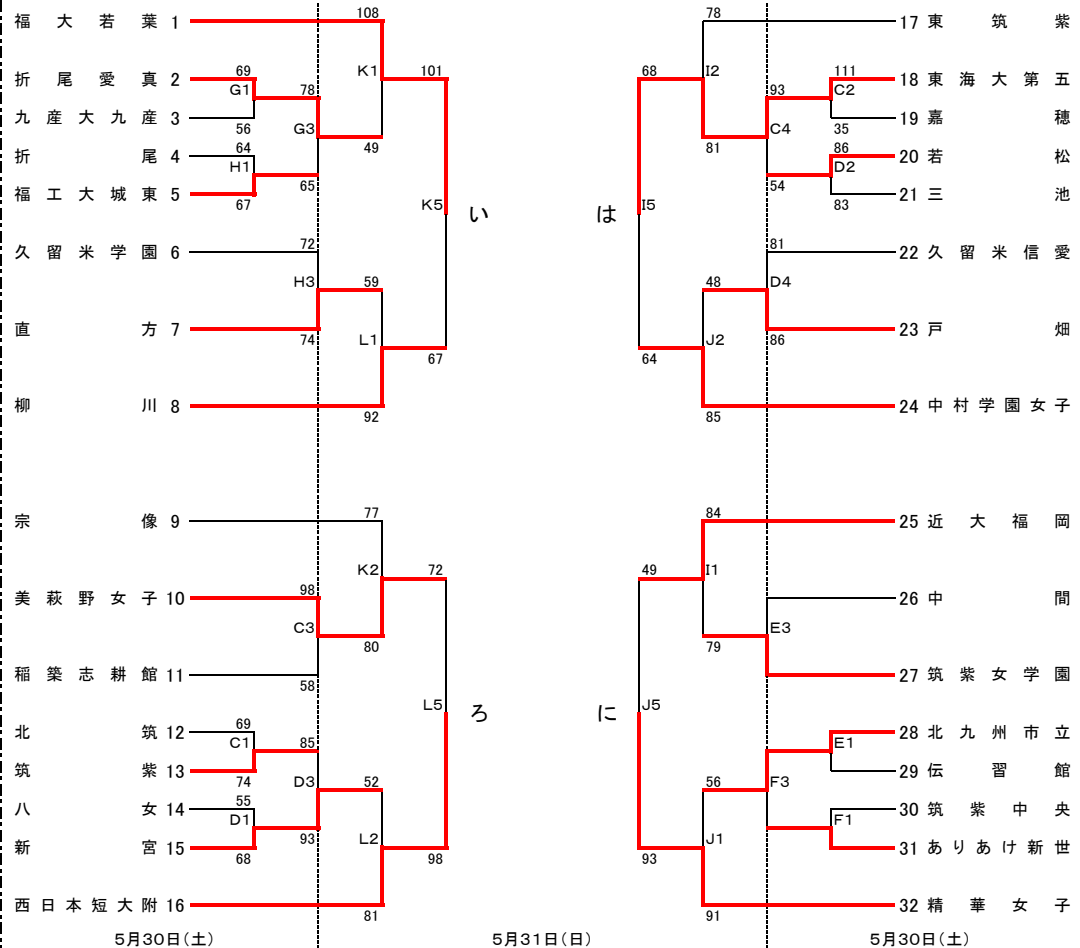

平成27年度福岡県高等学校総合体育大会バスケットボール選手権大会

兼 第68回全国高等学校総合体育大会福岡県予選組合せ
兼 第68回全九州高等学校総合体育大会福岡県予選組合せ

男子の部

女子の部

福大大濠	100 - 40	折尾愛真
福翔	57 - 135	福岡第一
6月6日(土)		

福大若葉	88 - 73	西日本短大附
東海大第五	61 - 74	精華女子
6月6日(土)		

福大大濠	93 - 53	福翔
折尾愛真	61 - 99	福岡第一
福大大濠	93 - 61	福岡第一
折尾愛真	67 - 89	福翔
6月7日(日)		

福大若葉	86 - 64	東海大第五
西日本短大附	74 - 71	精華女子
福大若葉	72 - 65	精華女子
西日本短大附	72 - 66	東海大第五
6月7日(日)		

6月6日(土)	M・N	九州共立大学	6月7日(日)	M・N	九州共立大学
---------	-----	--------	---------	-----	--------

平成27年度 福岡県高等学校総合体育大会バスケットボール選手権大会 決勝リーグ