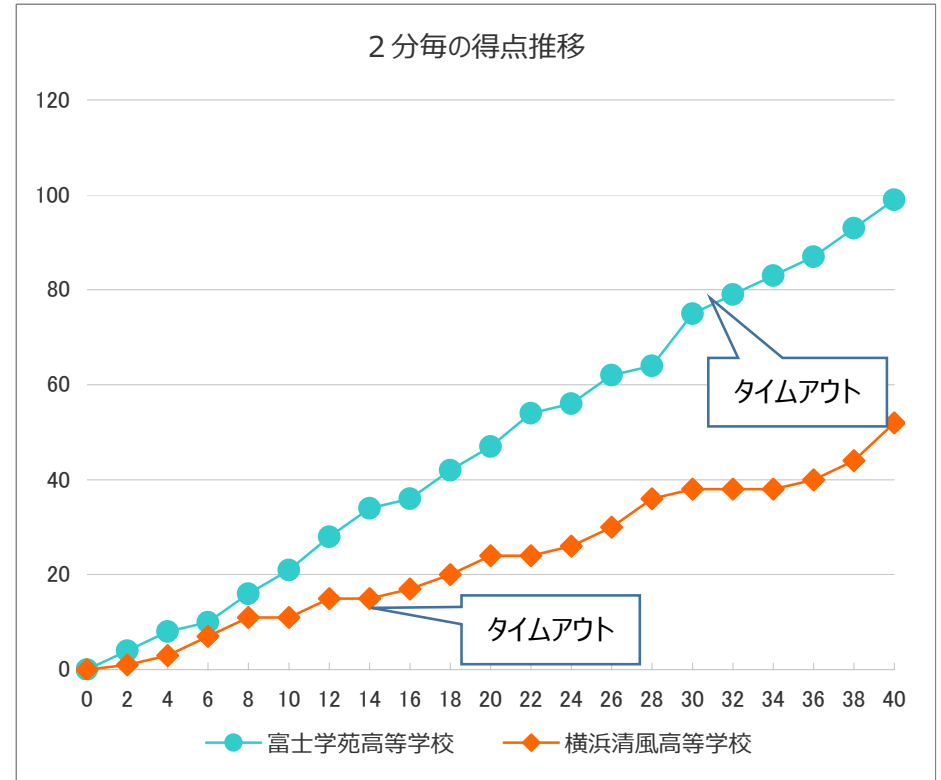

平成27年度関東高等学校女子バスケットボール大会 第69回関東高等学校女子バスケットボール選手権大会

平成27年6月6日(土) Aブロック 1回戦 富士北麓公園体育館 Aコート 第1試合

チームA		21	1st	11		チームB
富士学苑高等学校 (山梨県)	99	26	2nd	13	52	横浜清風高等学校 (神奈川県)
		28	3rd	14		
		24	4th	14		

Aチーム： 富士学苑高等学校

No.	S	氏名	PTS	3P FG		2P FG		FT		F	REBOUNDS			TO
				M	A	M	A	M	A		OR	DR	TOT	
4	*	武藤 優	5	0	1	2	4	1	2	0	0	7	7	5
5		坂本 雪乃	14	0	0	7	9	0	0	3	0	3	3	4
6	*	内藤 祐衣	26	4	4	6	13	2	2	0	4	6	10	4
7	*	仁科 沙羅	10	0	0	5	8	0	0	2	4	6	10	3
8	*	三浦 レナ	16	0	0	7	16	2	2	1	2	9	11	6
9	*	白須 紗衣	14	0	1	6	13	2	2	1	1	4	5	2
10		武藤 亜衣	4	0	0	2	3	0	0	0	1	2	3	1
11		別所 優香	1	0	0	0	2	1	2	0	0	0	0	0
12		勝俣 瑠花	0	0	0	0	0	0	0	0	0	0	0	2
13		小林 桃子	2	0	0	0	0	2	2	0	0	0	0	1
14		渡邊 玲奈	0	0	0	0	0	0	0	0	0	0	0	0
15		今井美沙樹	3	0	0	1	3	1	2	0	0	1	1	1
16		船津 七海	4	0	0	1	2	2	2	0	0	1	1	1
17		鷹鷲 果歩												
18		森 一樹												
HC/TEAM		小野 利晴												
		合計	99	4	6	37	73	13	16	7	12	39	51	30

Bチーム： 横浜清風高等学校

No.	S	氏名	PTS	3P FG		2P FG		FT		F	REBOUNDS			TO
				M	A	M	A	M	A		OR	DR	TOT	
4	*	小針 麗良	7	0	3	3	7	1	2	3	1	0	1	2
5	*	盛合 優花	2	0	4	1	9	0	0	4	6	4	10	2
6	*	北本 有架	12	0	0	6	12	0	0	3	3	10	13	2
7	*	樽松 芽生	21	3	14	6	18	0	0	4	1	0	1	4
8		佐藤 桃	0	0	0	0	0	0	0	0	0	0	0	1
9		上野 真愛	0	0	1	0	1	0	0	0	0	0	0	0
10		伊原 星	0	0	0	0	0	0	0	0	0	0	0	1
11		西村 綾												
12	*	児島 秋穂	4	0	2	2	9	0	0	3	0	1	1	2
13		藤江 陽	0	0	0	0	0	0	0	0	0	0	0	1
14		竹村 厚美	0	0	0	0	1	0	0	0	0	0	0	2
15		濱田 優花	0	0	1	0	0	0	0	1	0	0	0	0
16		西畑 芽衣香	4	0	0	2	5	0	0	0	0	0	0	1
17		福永 紗織	0	0	0	0	1	0	0	2	0	0	0	2
18		長岡 実優	2	0	0	1	1	0	0	1	0	0	0	1
HC/TEAM		出川 啓子												
		合計	52	3	25	21	64	1	2	21	11	15	26	21

戦評

記者者：古田 厚司 (山梨県高体連)

富士学苑ハーフコートマンツーマン、横浜清風オールコートマンツーマンでゲームが始まる。1Qの立ち上がり清風がドライブインからフリースローで先制するも富士学苑はハーフコートでプレッシャーをかけて清風に楽にオフェンスをさせない。清風は激しいオールコートディフェンスでミス誘い得点を重ねようとする。徐々に富士学苑がリズムをつかみ⑥内藤、⑧三浦、⑨白須の連続得点でリードする。清風は⑥北本、⑦樽松がドライブインから得点するも富士学苑がリードを広げ21-11で終了する。

2Qの立ち上がり富士学苑⑥内藤の3P、⑧三浦のシュートで差を広げようとするが清風も⑥北本、⑦樽松がミドルシュートを決めてついていく。富士学苑のプレッシャーのあるディフェンスによる清風のターンオーバーからのアウトナンバーを途中出場の⑤坂本や⑨白須が得点し、開始3分50秒には、34-15とリードを広げる。その後も徐々に富士学苑がリードを広げ、47-24で富士学苑リードで終了する。

3Qに入っても富士学苑のプレッシャーディフェンスに対し、清風は得点が決まらない。清風は、メンバーチェンジを繰り返しながらオールコートでプレッシャーをかけて得点を重ねようとする。富士学苑は、⑥内藤、⑧三浦、⑨白須を中心に得点を重ね、さらにリードを広げる。75-38、富士学苑リードで終了する。

4Qに入っても流れは変わらず、清風の得点が入らない。富士学苑は、途中出場の⑩武藤がスピードのあるプレーや積極的なリバウンドからシュートを決める。清風も⑦樽松が2連続3Pを含めた4連続得点するも、99-52で終了。富士学苑が勝利した。

主審	副審
二宮 隆二 (茨城県)	松本 祐大 (栃木県)