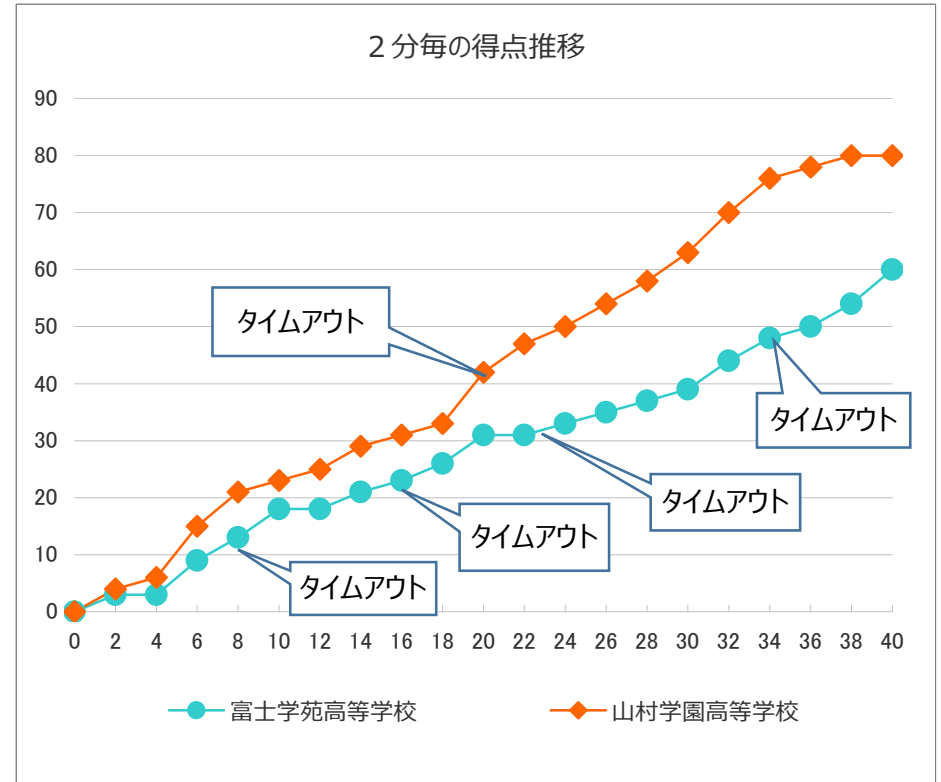

平成27年度関東高等学校女子バスケットボール大会 第69回関東高等学校女子バスケットボール選手権大会

平成27年6月6日(土)

Aブロック

2回戦

富士北麓公園体育館

Aコート

第5試合

チームA		18	1st	23		チームB
富士学苑高等学校 (山梨県)	60	13	2nd	19	80	山村学園高等学校 (埼玉県)
		8	3rd	21		
		21	4th	17		

Aチーム： 富士学苑高等学校

No.	S	氏名	PTS	3P FG		2P FG		FT		F	REBOUNDS			TO
				M	A	M	A	M	A		OR	DR	TOT	
4	*	武藤 優	3	1	7	0	3	0	0	0	3	5	8	6
5		坂本 雪乃	1	0	2	0	4	1	2	0	0	2	2	5
6	*	内藤 祐衣	16	1	7	4	11	5	8	5	1	5	6	2
7	*	仁科 沙羅	1	0	0	0	3	1	2	5	0	1	1	1
8	*	三浦 レナ	11	1	9	3	13	2	4	0	2	8	10	5
9	*	白須 紗衣	13	0	1	3	11	7	7	0	5	3	8	2
10		武藤 亜衣	2	0	0	1	1	0	0	0	0	0	0	0
11		別所 優香	4	0	0	2	3	0	0	0	1	0	1	0
12		勝俣 瑠花												
13		小林 桃子												
14		渡邊 玲奈												
15		今井美沙樹	8	0	0	3	6	2	2	0	4	1	5	3
16		船津 七海	1	0	0	0	2	1	4	0	0	1	1	0
17		鷹嵩 果歩												
18		森 一樹												
HC/TEAM		小野 利晴												
		合計	60	3	26	16	57	19	29	10	16	26	42	24

Bチーム： 山村学園高等学校

No.	S	氏名	PTS	3P FG		2P FG		FT		F	REBOUNDS			TO
				M	A	M	A	M	A		OR	DR	TOT	
4	*	山崎 滯菜	6	1	3	1	6	1	2	3	0	6	6	5
5	*	丸山 桃果	11	1	2	4	7	0	0	3	1	1	2	6
6	*	渡邊 まりい	10	0	0	5	16	0	0	3	2	5	7	3
7	*	坂本 真祐	12	0	3	5	7	2	3	4	2	7	9	1
8		松本 亜月	3	1	1	0	2	0	0	1	0	0	0	2
9	*	佐坂 樹	30	0	0	12	21	6	9	3	0	10	10	0
10		永野 陽那	0	0	0	0	1	0	0	0	0	0	0	1
11		國府田 有加	0	0	0	0	1	0	0	2	0	0	0	0
12		矢倉 優	0	0	1	0	0	0	0	0	0	0	0	0
13		古川 夏恋	0	0	0	0	0	0	0	2	0	4	4	7
14		天野 怜奈	0	0	0	0	0	0	0	1	0	0	0	0
15		萬 起沙子	8	0	0	4	4	0	0	3	1	2	3	3
16		山上 杏珠	0	0	0	0	1	0	0	1	0	0	0	1
17		木村 モニカ	0	0	0	0	0	0	0	0	0	0	0	1
18		佐藤 彩乃	0	0	0	0	0	0	0	0	0	0	0	0
HC/TEAM		下田 宏吉												
		合計	80	3	10	31	66	9	14	26	6	35	41	30

戦評

記者者：古田 厚司 (山梨県高体連)

両チームハーフコートのマンツーマンでスタートする。1Q、山村学園は、⑨佐坂が果敢にドライブインを仕掛けフリースローで先制する。富士学苑も③三浦がドライブインからファールをもらいフリースローで返す。互いに力強いプレーで得点を重ねる。5分過ぎ山村学園は⑥渡邊、⑦坂本、⑨佐坂の連続得点で11-19とリードする。少しでも差を縮めたい富士学苑は、残り1分25秒、13-23から④武藤が3Pを決め、更に⑩白須へのループパスをゴール下で押し込み18-23で終了する。2Q、立ち上がり互いにプレッシャーのあるディフェンスを崩せずに得点が入らずゲームが進む。3分過ぎに山村学園⑨佐坂がペイント内で連続ゴールで差を広げるが富士学苑も交代出場した⑤今井が決める。富士学苑はディフェンスで山村学園のターンオーバーを誘うが得点できず差を縮めることができない。残り2分を切って、山村学園は、⑨佐坂が連続してミドルシュート、⑥松本が3Pを決める。残り20秒には28-42とリードを広げた。ここから富士学苑は⑥内藤がフリースローの1本目を決め、2本目のリバウンドを⑤今井が押し込んで31-42で前半を終了する。

3Qに入ると富士学苑の動きが遅くなり得点が入らなくなる。山村学園は④山崎、⑤丸山、⑦坂本らが得点を重ねてリードを広げ、39-63で終了する。4Qに入り、富士学苑はディフェンスをゾーンに変えてリズムを変えようとするが山村学園は⑨佐坂、⑤萬がペイント内で着実に得点し、流れを渡さない。富士学苑は、再びマンツーマンに戻して諦めることなくディフェンスを頑張り、得点を重ねるも山村学園は⑤丸山、⑥渡邊が得点を入れる。富士学苑が差を縮めるも60-80、山村学園が勝利して終了した。

主審	副審
三好 啓太 (千葉県)	山崎 律子 (茨城県)