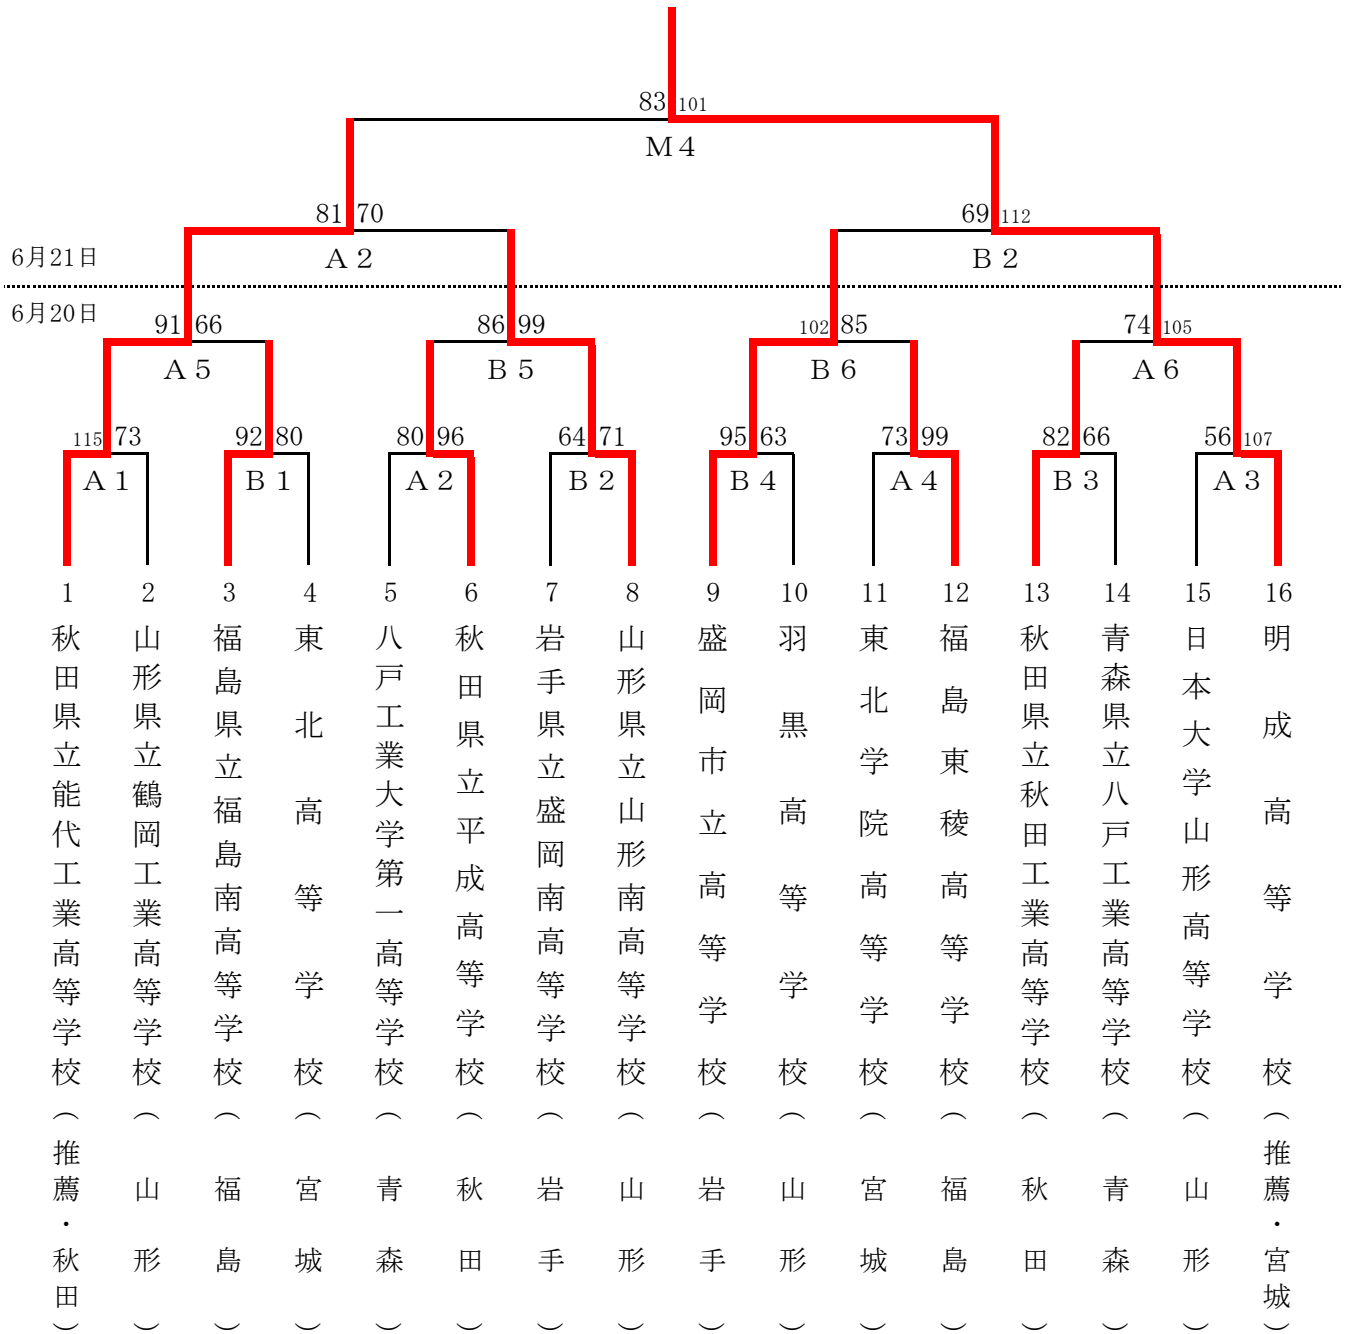

第70回東北高等学校男女バスケットボール選手権大会

兼 第51回NHK杯大会

期 日 : 平成27年6月19日(金)～21日(日)

会 場 : 山形県総合運動公園 (A・B・M) 山形県体育館 (C・D)

【 男子組合せ 】

試合開始予定時間

	第1試合	第2試合	第3試合	第4試合	第5試合	第6試合
1日目	9:00	10:30	12:00	13:30	15:00	16:30
2日目	9:00	10:30	12:30	14:05		

第70回東北高等学校男女バスケットボール選手権大会

兼 第51回NHK杯大会

期 日 : 平成27年6月19日(金)～21日(日)

会 場 : 山形県総合運動公園(A・B・M) 山形県体育館(C・D)

【女子組合せ】

試合開始予定時間

	第1試合	第2試合	第3試合	第4試合	第5試合	第6試合
1日目	9:00	10:30	12:00	13:30	15:00	16:30
2日目	9:00	10:30	12:30	14:05		