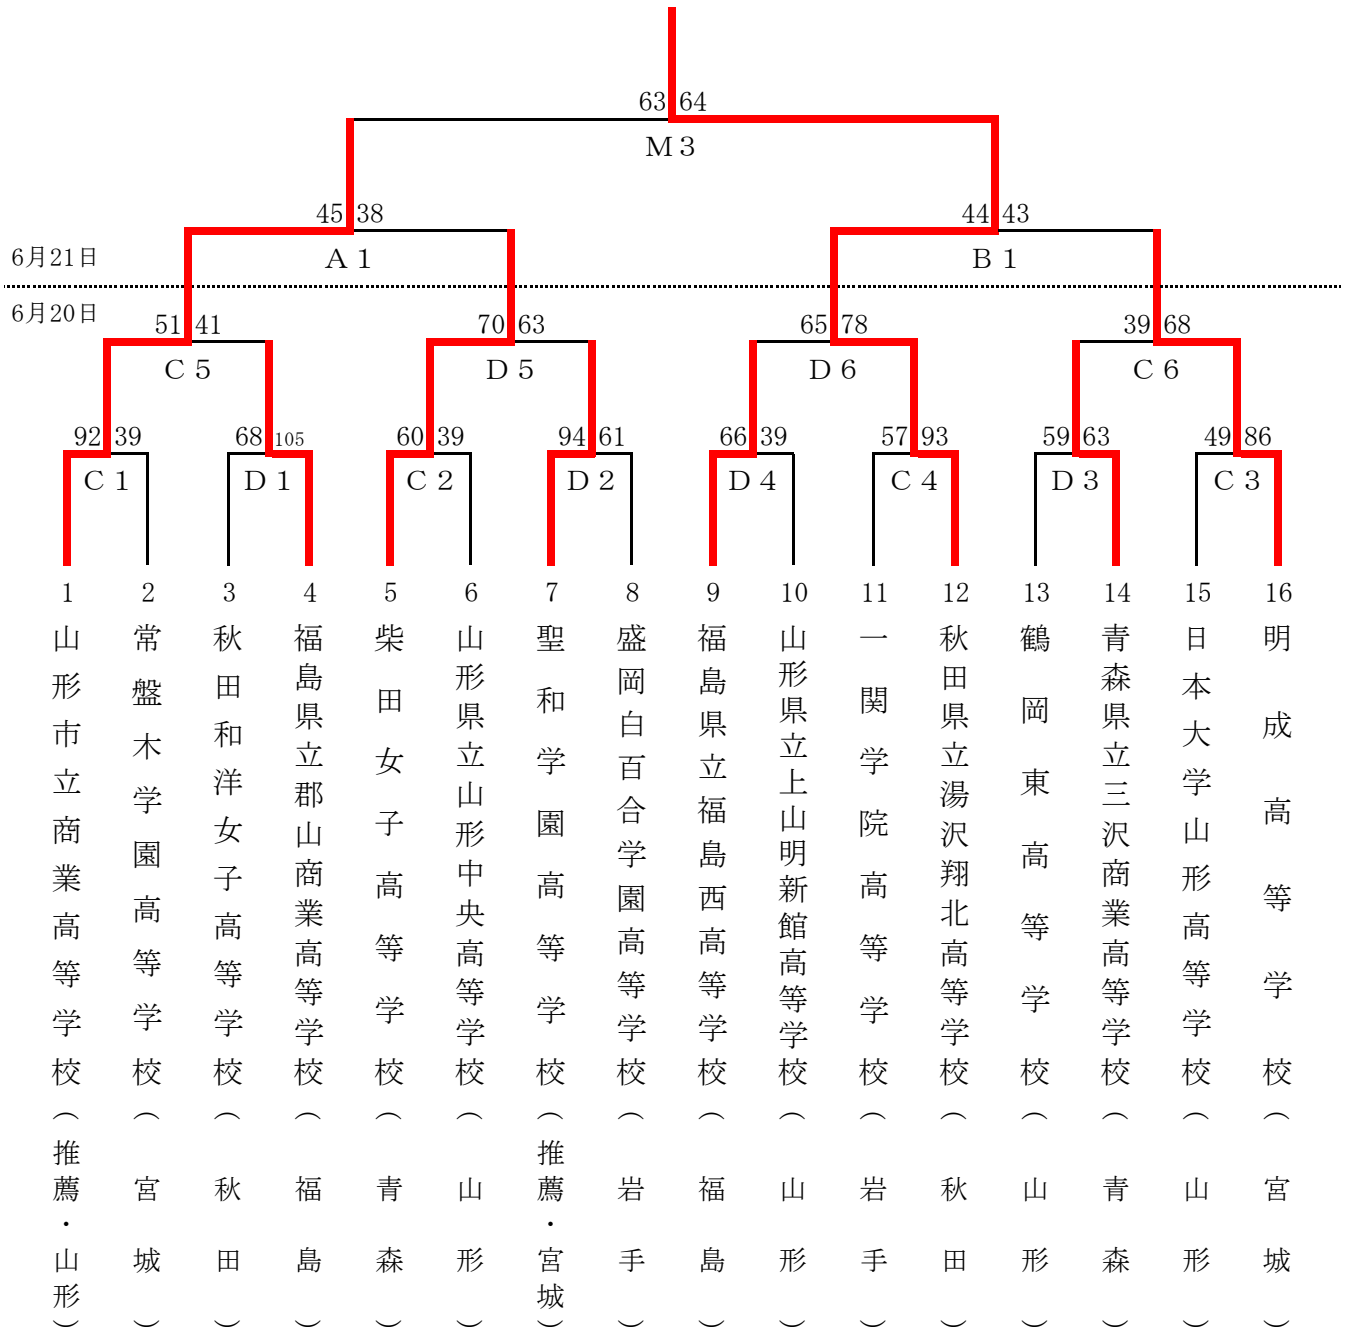

第70回東北高等学校男女バスケットボール選手権大会

兼 第51回NHK杯大会

期 日 : 平成27年6月19日(金)～21日(日)

会 場 : 山形県総合運動公園 (A・B・M) 山形県体育館 (C・D)

【 男子組合せ 】

試合開始予定時間

	第1試合	第2試合	第3試合	第4試合	第5試合	第6試合
1日目	9:00	10:30	12:00	13:30	15:00	16:30
2日目	9:00	10:30	12:30	14:05		

第70回東北高等学校男女バスケットボール選手権大会

兼 第51回NHK杯大会

期 日 : 平成27年6月19日(金)～21日(日)

会 場 : 山形県総合運動公園(A・B・M) 山形県体育館(C・D)

【女子組合せ】

試合開始予定時間

	第1試合	第2試合	第3試合	第4試合	第5試合	第6試合
1日目	9:00	10:30	12:00	13:30	15:00	16:30
2日目	9:00	10:30	12:30	14:05		