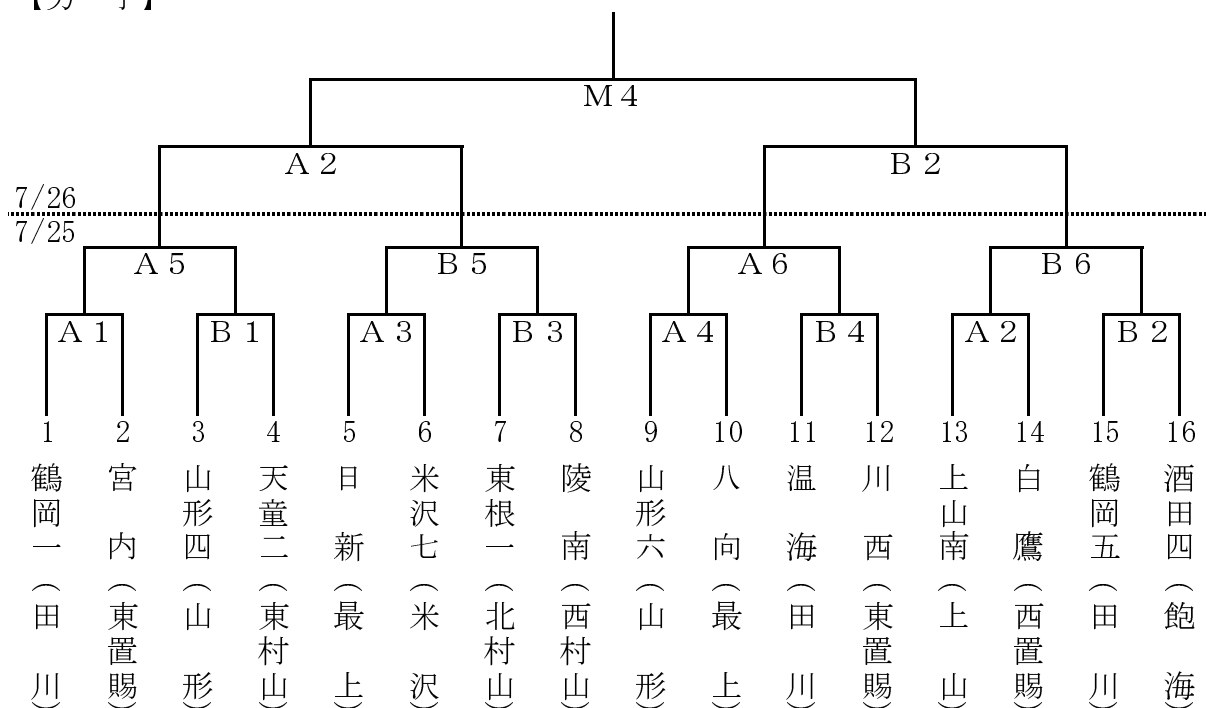

バスケットボール競技組合せ

真室川町民体育館 A・Bコート (Mコート)
 新庄神室産業高等学校 Cコート
 金山中学校 Dコート

【男子】

【女子】

試合時間

	第1試合	第2試合	第3試合	第4試合	第5試合	第6試合
7/25 (土)	9:00	10:20	11:40	13:00	14:20	15:40
7/26 (日)	9:00	10:20	12:20	13:40	閉会式・表彰	