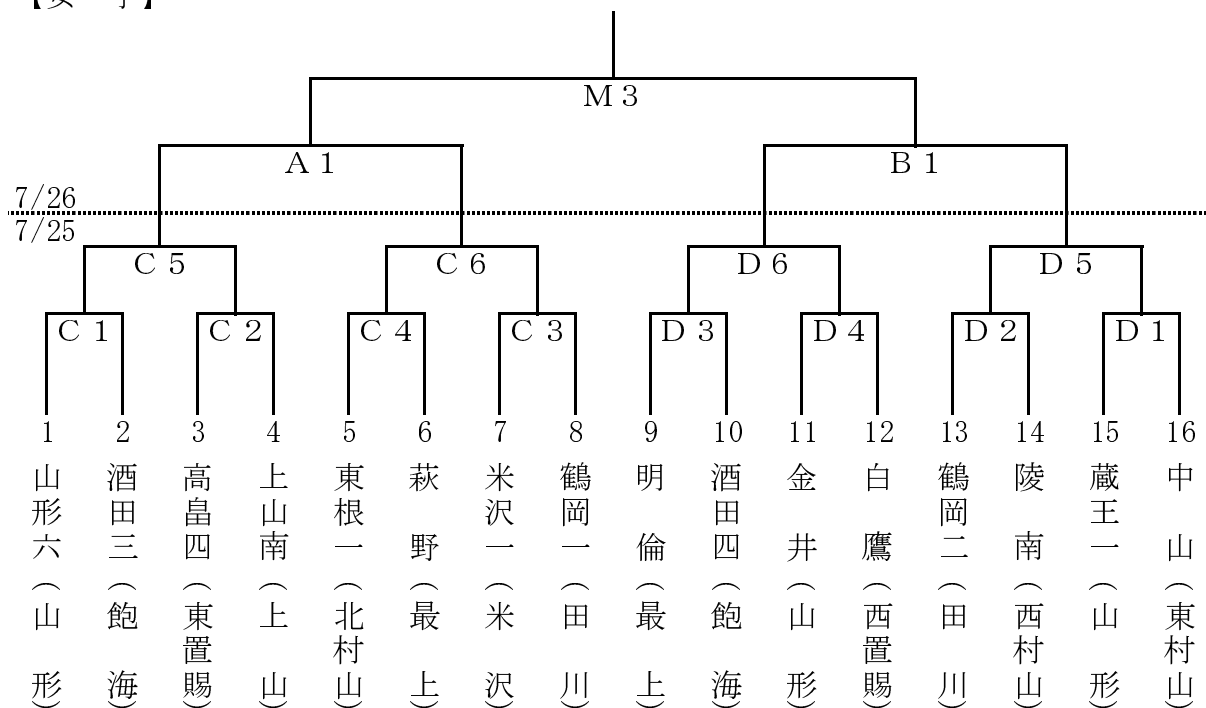

バスケットボール競技組合せ

真室川町民体育館 A・Bコート (Mコート)
 新庄神室産業高等学校 Cコート
 金山中学校 Dコート

【男子】

【女子】

試合時間

	第1試合	第2試合	第3試合	第4試合	第5試合	第6試合
7/25 (土)	9:00	10:20	11:40	13:00	14:20	15:40
7/26 (日)	9:00	10:20	12:20	13:40	閉会式・表彰	