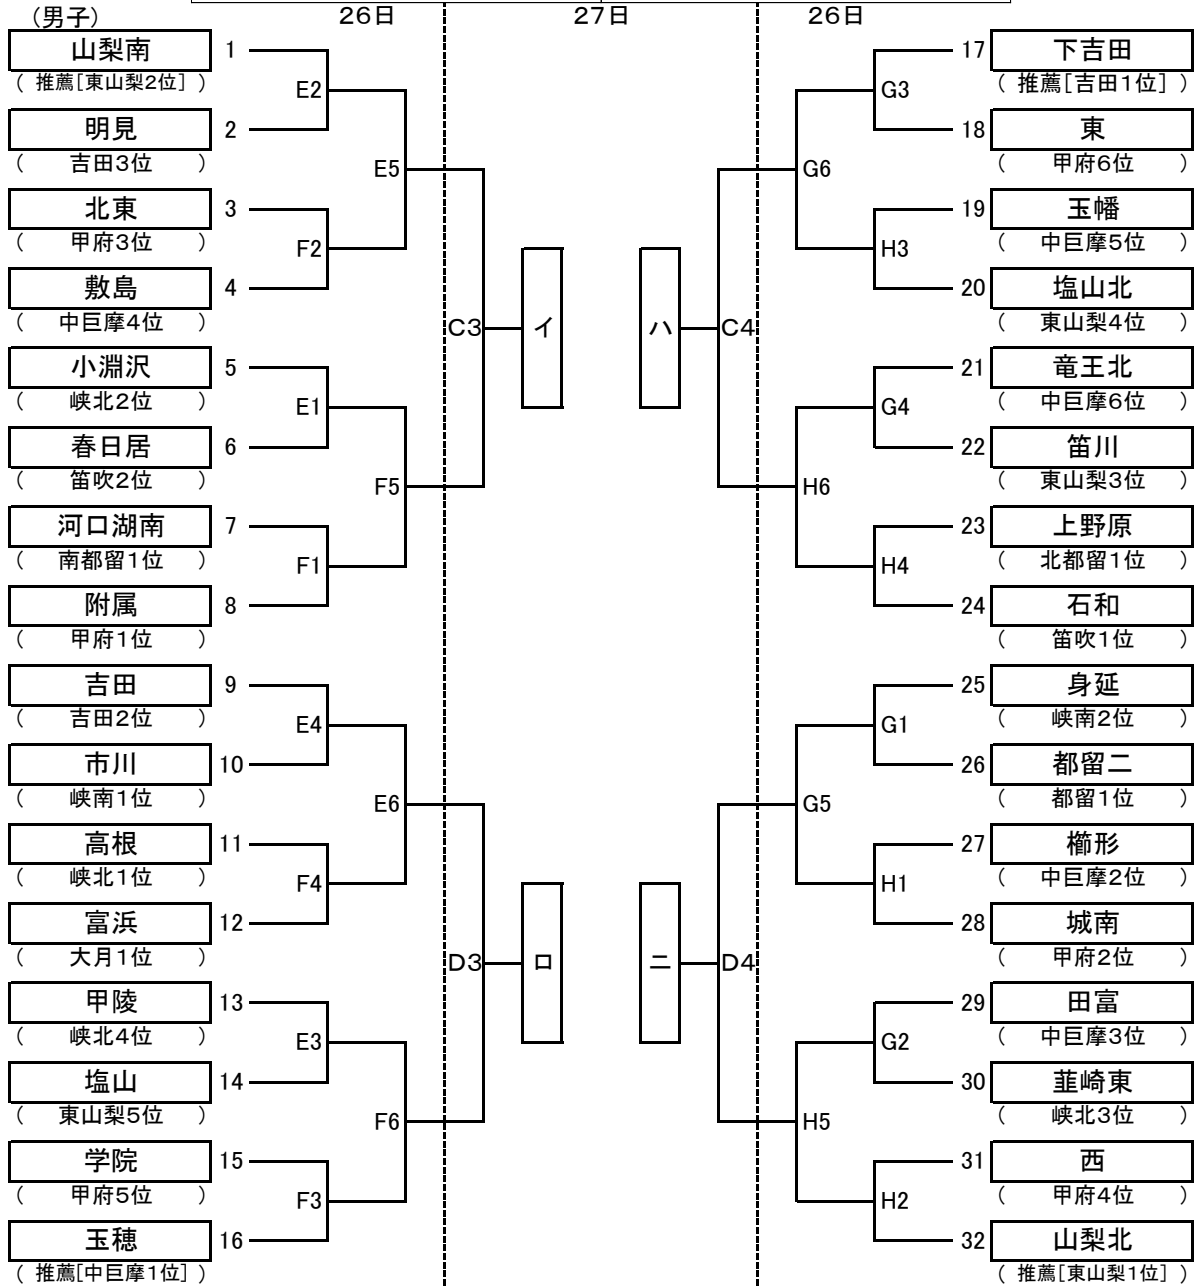

第66回山梨県中学校総合体育大会バスケットボールの部 組み合わせ表

小瀬体育館 (男女) A・Bコート	富士吉田市鐘山体育館 (男女) C・Dコート
北杜市長坂体育館 (男子) E・Fコート	忍野中体育館 (男子) G・Hコート
北杜市大泉体育館 (女子) I・Jコート	北杜市高根体育館 (女子) K・Lコート

男子 決勝リーグ(27日,29日)

	27日 第5試合		27日 第6試合	
Cコート	イ	対	ロ	ハ 対 ニ
Dコート	-----		-----	
	29日 第2試合		29日 第4試合	
Aコート	イ	勝	対	ハ 敗
	ロ			ニ 勝
Bコート	イ	敗	対	ハ 勝
	ロ			ニ 敗

※開始予定時刻

1日目・2日目

第1試合 9:00~

第2試合 10:20~

第3試合 11:40~

第4試合 13:00~

第5試合 14:20~

第6試合 15:40~

3日目

第1試合 9:30~

第2試合 10:50~

第3試合 13:00~

第4試合 14:20~

★決勝リーグ順位決定方法

- 1 勝率同チームが2校の場合は、相互の試合で勝ったチームを上位とする。
- 2 勝率同チームが3校の場合は、当該3チーム間の試合のゴールアベレージにより、順位を決定する。
- 3 上記1、2で決まらない場合は、リーグの全ゴールアベレージにより、順位を決定する。

$$\text{ゴールアベレージ} = \frac{\text{総得点}}{\text{総失点}}$$