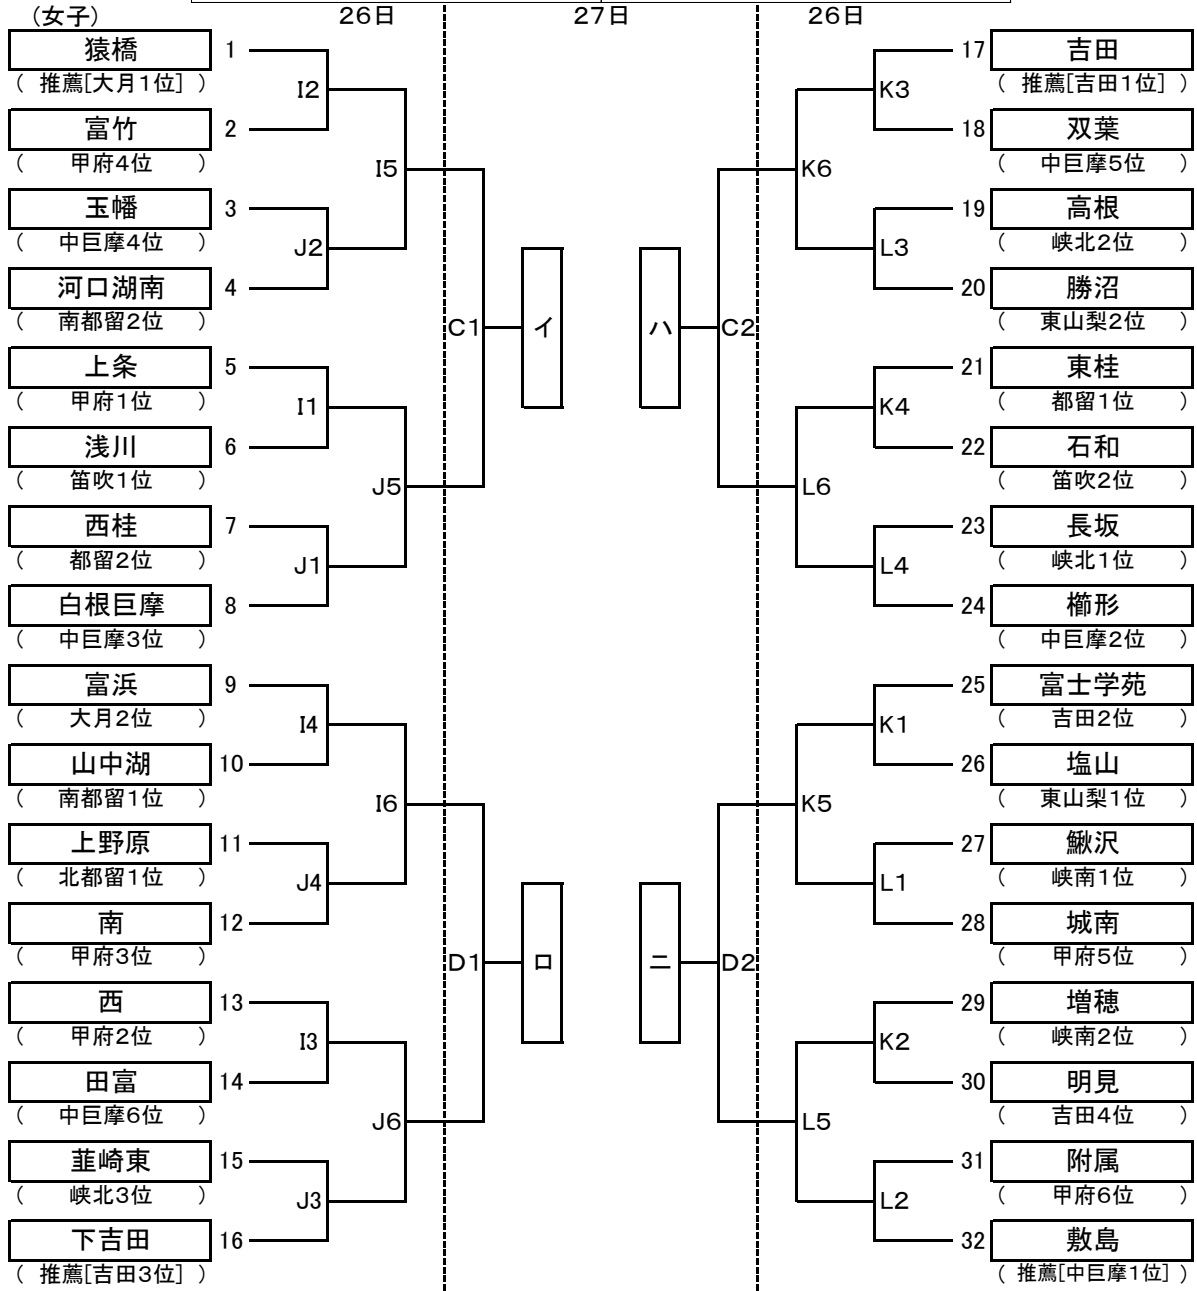

第66回山梨県中学校総合体育大会バスケットボールの部 組み合わせ表

小瀬体育館 (男女) A・Bコート	富士吉田市鐘山体育館 (男女) C・Dコート
北杜市長坂体育館 (男子) E・Fコート	忍野中体育館 (男子) G・Hコート
北杜市大泉体育館 (女子) I・Jコート	北杜市高根体育館 (女子) K・Lコート

女子 決勝リーグ(27日,29日)

	27日 第5試合		27日 第6試合							
Cコート	-----		-----							
Dコート	イ	対	ロ	ハ	対	ニ				
	29日 第1試合		29日 第3試合							
Aコート	イ	勝	対	ハ	敗	イ	勝	対	ハ	勝
Bコート	イ	敗	対	ハ	勝	イ	敗	対	ハ	敗

※開始予定時刻

1日目・2日目

第1試合 9:00~

第3試合 11:40~

第5試合 14:20~

第2試合 10:20~

第4試合 13:00~

第6試合 15:40~

3日目

第1試合 9:30~

第3試合 13:00~

第2試合 10:50~

第4試合 14:20~

★決勝リーグ順位決定方法

1. 1 勝率同チームが2校の場合は、相互の試合で勝ったチームを上位とする。
2. 2 勝率同チームが3校の場合は、当該3チーム間の試合のゴールアベレージにより、順位を決定する。
3. 3 上記1、2で決まらない場合は、リーグの全ゴールアベレージにより、順位を決定する。

$$\text{ゴールアベレージ} = \frac{\text{総得点}}{\text{総失点}}$$

※決勝リーグも同点の場合は、延長戦を行い勝敗を決する。