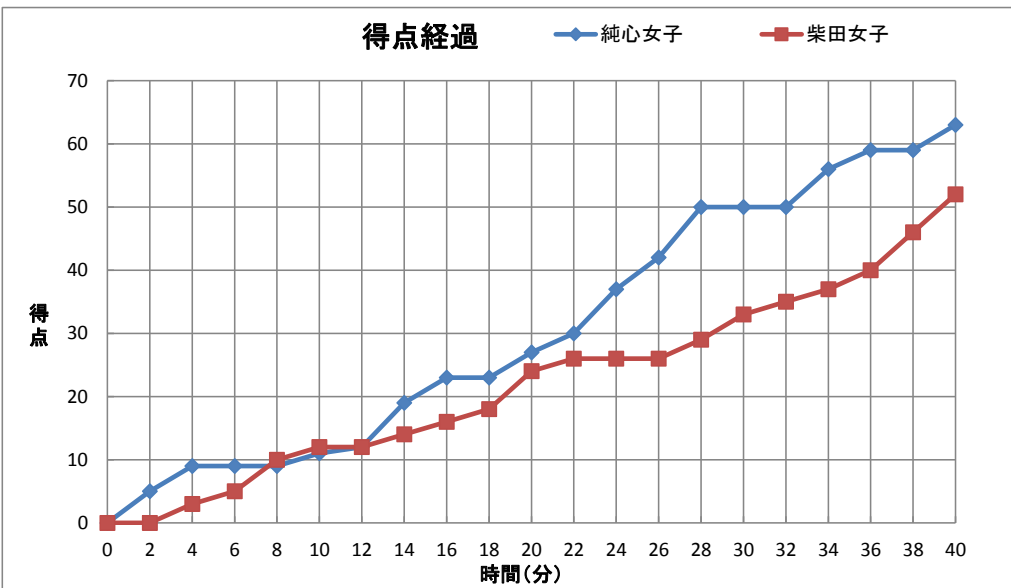

平成27年度全国高等学校総合体育大会バスケットボール競技大会
第68回全国高等学校バスケットボール選手権大会

個人トータル表

女子		平成27年7月29日		12:50 開始													
1回戦		京都市横大路運動公園体育館		I													
◎ 純心女子 (長崎県)		<table border="1"> <tr><td>11</td><td>1st</td><td>12</td></tr> <tr><td>16</td><td>2nd</td><td>12</td></tr> <tr><td>23</td><td>3rd</td><td>9</td></tr> <tr><td>13</td><td>4th</td><td>19</td></tr> </table>		11	1st	12	16	2nd	12	23	3rd	9	13	4th	19	52 柴田女子 (青森県)	
11	1st	12															
16	2nd	12															
23	3rd	9															
13	4th	19															
番号	氏名	得点	3P	2P	FT	反則	番号	氏名	得点	3P	2P	FT	反則				
* 4	小林 栞	14	3	1	3	1	4	須藤 栞	2	0	1	0	1				
* 5	狩浦 美優	6	0	3	0	2	* 5	佐々木 純麗	14	2	4	0	5				
6	河嶋 なな	16	1	4	5	0	6	柴田 紅葉	1	0	0	1	1				
* 7	岩崎 ひなの	15	4	1	1	2	7	船木 佑里子	-	-	-	-	-				
8	村井 美月	-	-	-	-	-	8	佐藤 七海	0	0	0	0	2				
9	岡部 美咲	-	-	-	-	-	9	小笠原 滯	-	-	-	-	-				
* 10	荒木 裕美	4	0	2	0	1	10	斗沢 未来	-	-	-	-	-				
* 11	吉田 光	2	0	1	0	0	* 11	西村 葉月	10	0	5	0	1				
12	日高 理子	0	0	0	0	0	* 12	福井 朱音	6	0	2	2	0				
13	勝田 結菜	2	0	1	0	0	* 13	西川 真由	10	0	5	0	2				
14	池 愛華	0	0	0	0	1	* 14	上野 涼子	9	1	3	0	1				
15	前田 芽生	4	0	2	0	0	15	気田 歩未	-	-	-	-	-				
コーチ	大久保 千万太					0	コーチ	小野 尚樹					0				
Aコーチ	舟越 孝之						Aコーチ	中村 光宏									
合計		63	8	15	9	7	合計		52	3	20	3	13				
主審: 東田 憲和																	
副審: 神山 安奈																	

CTO	1・2P		3・4P			OT1	OT2	OT3	OT4
TeamA	17:39	:	21:50	:	:	:	:	:	:
TeamB	13:36	15:51	24:13	24:50	34:52	:	:	:	:

〔戦評〕
序盤、純心はオールコートマンツーマン、柴田はハーフコートマンツーマンでゲーム開始。第1P、硬さのみえる柴田に対し、純心は#4の3Pやドライブインなどで着実に加点する。柴田は徐々にペースを掴み始め、#14のゴール下のシュートや3Pが決まる。12対11柴田がリードして第1P終了。
第2P、お互いシュートが決まらず一進一退の攻防が続く。互いにタイムアウトを取り、柴田はハーフコートマンツーマンをより厳しく、純心はゾーンディフェンスで仕掛け、流れを変えようと試みるが両チームとも波に乗れず純心3点リードで前半終了。
第3P、純心は#4のスティールからのシュートや3Pなどで得点を積み重ね、開始5分で11点差までひろげる。柴田はたまたまタイムアウトを取り、流れを止めようとするが、逆に純心がゾーンプレスを仕掛け、#6や#7の3Pなどでさらに点差を広げた。50対33純心リードで第3P終了。
第4P、柴田は3-2ゾーンディフェンスに変え、追い上げをはかるがシュートが決まらず、なかなか点差を縮めることができない。残5分にタイムアウトをとり、オールコートマンツーマンで積極的に仕掛け#13や#11のジャンプシュートで追い上げるが、純心は慌てることなく、リードを保ち続け、終始多彩なディフェンスで戦った純心が63対52で勝利した。