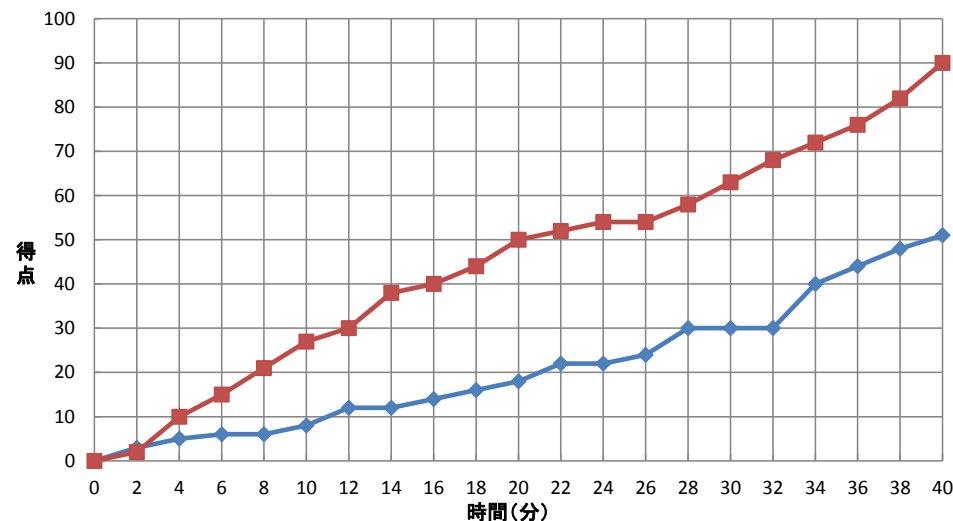

平成27年度全国高等学校総合体育大会バスケットボール競技大会  
第68回全国高等学校バスケットボール選手権大会

個人トータル表

女子		平成27年7月30日 13:20 開始													
2回戦		山城総合運動公園体育館 E													
英明	51	<table border="1"> <tr><td>8</td><td>1st</td><td>27</td></tr> <tr><td>10</td><td>2nd</td><td>23</td></tr> <tr><td>12</td><td>3rd</td><td>13</td></tr> <tr><td>21</td><td>4th</td><td>27</td></tr> </table>	8	1st	27	10	2nd	23	12	3rd	13	21	4th	27	90 大阪薫英女学院 (大阪府)
8	1st	27													
10	2nd	23													
12	3rd	13													
21	4th	27													
(香川県)															
番号	氏名	得点	3P	2P	FT	反則	番号	氏名	得点	3P	2P	FT	反則		
4	有木 沙織	11	0	5	1	0	* 4	氏原 菜摘	7	1	1	2	1		
* 5	古本 紗若	11	0	3	5	2	* 5	澁谷 咲月	13	3	0	4	0		
* 6	山中 葵	0	0	0	0	2	* 6	上中 紫苑	15	0	6	3	2		
* 7	橋本 百花	4	0	2	0	2	* 7	須田 桃香	7	1	2	0	2		
* 8	西本 沙季	10	0	5	0	4	8	槌田 唯莉	8	2	1	0	0		
* 9	細野 千尋	3	0	1	1	3	9	河合 茜音	11	0	5	1	0		
10	川口 なお	10	2	2	0	2	10	津代 葵	10	0	5	0	1		
11	濱田 侑里	2	0	1	0	1	* 11	金田 愛奈	5	0	2	1	1		
12	上原 愛生	-	-	-	-	-	12	久保 実嬉	6	1	1	1	2		
13	種 奈々子	-	-	-	-	-	13	奥 伊吹	4	0	2	0	0		
14	太田 悠水	-	-	-	-	-	14	近藤 日香里	2	0	1	0	0		
15	仲村 奈々星	0	0	0	0	0	15	池嶋 恵理	2	0	1	0	0		
コーチ	井上 晃					0	コーチ	安藤 香織					0		
Aコーチ	井上 望						Aコーチ	長渡 由子							
合計		51	2	19	7	16	合計		90	8	27	12	9		
主審: 平澤 明男															
副審: 田中 真															

得点経過

CTO	1・2P		3・4P		OT1	OT2	OT3	OT4
TeamA	4:37	13:47	38:42	:	:	:	:	:
TeamB	:	:	:	:	:	:	:	:

〔戦評〕  
第4シードの大阪薫英女学院の初戦。相手は、粘り強いディフェンスで1回戦を延長の末に勝ち上がった英明。  
第1P、両チームともマンツーマンでゲーム開始。序盤、激しいディフェンスの応酬で、ともになかなかリズムに乗れない。薫英はリバウンドからの速い攻撃と3Pの連発で次々に点を重ね、徐々に点差が開く。英明もときおり2-3のゾーンに変えてついていこうとするが、なかなかシュートを決められない。19点差で第1P終了。  
第2P、英明は激しい動きの2-3ゾーンから流れを変えたいが、薫英は#5、#8の3Pやポストプレイでうまく攻める。英明はオフェンスリバウンドが取れず、単発にシュートが決まるのにとどまる。32点と大きく点差が開いて前半終了。  
第3P、マンツーマンに戻して何とか点差を詰めた英明だが、薫英のディフェンスを攻めめぐみ、思うようにシュートが決まらない。一方の薫英も交代した選手がシュートミスで連発して得点が止まる。  
第4P、第3Pとは一転して点の取り合いでゲームが進む。最後は39点の大差で薫英が3回戦にコマを進めた。  
点差が開いたとは言え、最後まであきらめずに戦う英明の姿勢はさわやかだった。