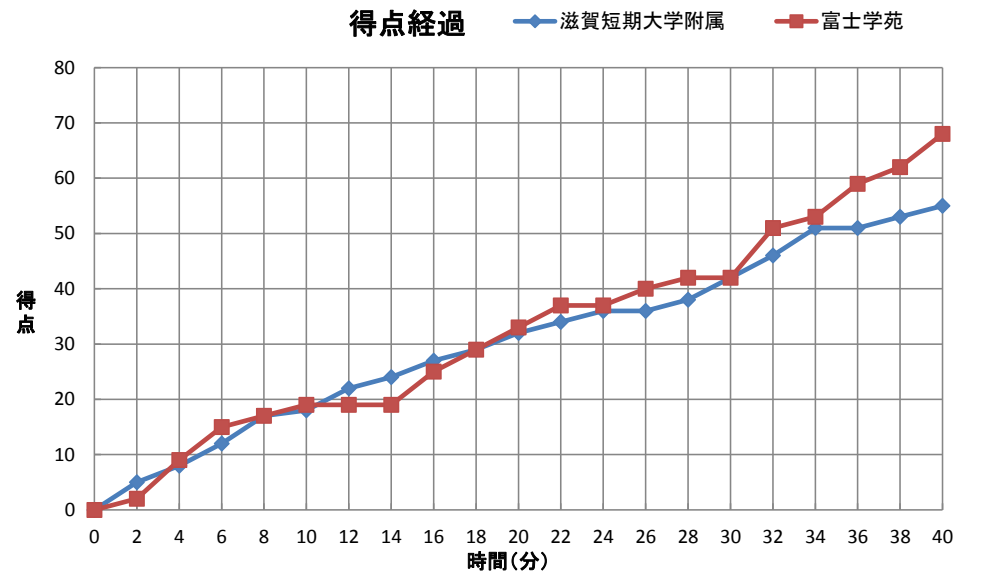

平成27年度全国高等学校総合体育大会バスケットボール競技大会
第68回全国高等学校バスケットボール選手権大会

個人トータル表

女子		平成27年7月30日		10:00 開始									
2回戦		山城総合運動公園体育館		G									
滋賀短期大学附属 55 (滋賀県)		<table border="1"> <tr><td>18</td><td>1st</td><td>19</td></tr> <tr><td>14</td><td>2nd</td><td>14</td></tr> <tr><td>10</td><td>3rd</td><td>9</td></tr> <tr><td>13</td><td>4th</td><td>26</td></tr> </table>		68		◎ 富士学苑 (山梨県)							
番号	氏名	得点	3P	2P	FT	反則	番号	氏名	得点	3P	2P	FT	反則
* 4	中瀬 千晶	4	0	2	0	4	* 4	武藤 優	2	0	1	0	2
* 5	奥村 陽香	13	0	5	3	3	* 5	坂本 雪乃	15	0	4	7	2
* 6	久郷 穂花	8	1	2	1	3	* 6	内藤 祐衣	9	1	1	4	4
* 7	田畑 朱里	14	0	6	2	2	* 7	仁科 沙羅	0	0	0	0	2
* 8	浅井 菜月	2	0	1	0	2	* 8	三浦 レナ	25	1	9	4	2
9	井堂 茜音	0	0	0	0	1	9	白須 紗衣	12	0	6	0	1
10	石川 湖雪	12	1	4	1	4	10	武藤 亜衣	0	0	0	0	0
11	宮川 瑞加	0	0	0	0	0	11	鷹嘴 果歩	-	-	-	-	-
12	池田 彩華	2	0	1	0	1	12	別所 優香	0	0	0	0	0
13	西野 知佳	0	0	0	0	1	13	渡邊 玲奈	-	-	-	-	-
14	佐々木 ひかり	-	-	-	-	-	14	今井 美沙樹	5	0	1	3	0
15	西岡 愛里朱	-	-	-	-	-	15	岩村 芽吹	-	-	-	-	-
コーチ	北原 聡					0	コーチ	小野 利晴					0
Aコーチ	青山 友香						Aコーチ	長田 梓					
合計		55	2	21	7	21	合計		68	2	22	18	13
主審: 紀伊 孝哉													
副審: 寺田 祥													

得点経過

CTO	1・2P		3・4P			OT1	OT2	OT3	OT4
TeamA	7:20	16:01	33:34	36:42	38:34	:	:	:	:
TeamB	:	:	:	:	:	:	:	:	:

〔戦評〕
第1P立ち上がり滋賀短マッチアップゾーン、富士学苑はマンツーマンでスタート。滋賀短は#4を中心に攻撃を仕掛ける、富士学苑はディフェンスから攻撃を仕掛けようとするが、両チームともにミスが目立ちなかなかリズムに乗れず18-19で終了。
第2P両チームディフェンスを頑張り、リズムをつかもうとする滋賀短は、#7のポストプレイ#4のドライブ、富士学苑はパスを回し攻撃のチャンスをつかうが、両チームなかなかシュートが決まらず32-33富士学苑が1点リードで前半終了。
第3P両チーム立ち上がりから激しいディフェンスでなんとかリズムをつかもうとするが、お互いミスが続くシュートが決まらず42-42同点で終了。
第4Pなんとかリズムをつかみたい両チーム。滋賀短はインサイドを積極的に攻めようとする。一方富士学苑はディフェンスを頑張り、徹底してパスをつなぎコートを走る展開に持ち込む。6分すぎ富士学苑の徹底したディフェンスと攻撃で滋賀短のシュートが決まらない。富士学苑はこのチャンスをいかし徐々に点差が開き8分にはこのゲーム最大10点差となる。滋賀短はタイムアウトをとりなんとか流れを引き戻したいところであったが、富士学苑が確実に得点を重ね、55-68で終了。

戦評: 坂本 功

記録: 東宇治高校