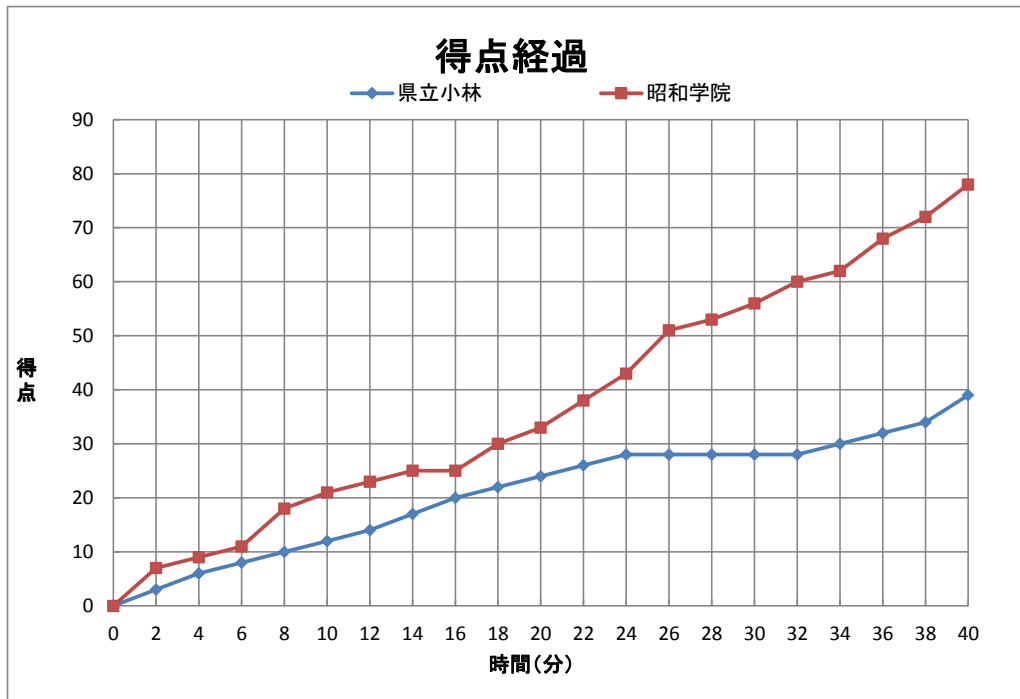

平成27年度全国高等学校総合体育大会バスケットボール競技大会 第68回全国高等学校バスケットボール選手権大会

試合日	2015年8月1日
開始時間	11:40
会場	山城総合運動公園体育館
コート	L
試合順	2

Team A	12	-	21	Team B		
	12	-	12			
県立小林	39	4	-	23	78	昭大学院
(宮崎県)		11	-	22		(千葉県)
			-			

Team A 県立小林																		
No.	S	選手名	PTS	3P		2P		FT		F	REBOUND			TO	AS	ST	BS	PT
				成功	試投	成功	試投	成功	試投		OR	DR	TOT					
4	*	夏井 麻朱	4	0	3	2	7	0	0	0	1	1	2	7	2	2	0	40:00
5	*	山田 有紀子	6	0	0	3	8	0	0	5	0	5	5	6	1	0	0	31:56
6		二又 ひなの	-	-	-	-	-	-	-	-	-	-	-	-	-	-	-	DNP
7		渡口 杏奈	-	-	-	-	-	-	-	-	-	-	-	-	-	-	-	DNP
8	*	大石 莉	6	2	12	0	1	0	0	3	1	4	5	3	5	1	0	40:00
9		松崎 扶実子	-	-	-	-	-	-	-	-	-	-	-	-	-	-	-	DNP
10	*	外山 芹香	13	3	9	2	5	0	0	1	0	6	6	5	3	0	0	40:00
11		岩切 満梨乃	-	-	-	-	-	-	-	-	-	-	-	-	-	-	-	DNP
12		成崎 晶	-	-	-	-	-	-	-	-	-	-	-	-	-	-	-	DNP
13		山本 真菜実	2	0	1	1	1	0	0	0	2	0	2	0	0	0	0	8:04
14		永友 ひなた	-	-	-	-	-	-	-	-	-	-	-	-	-	-	-	DNP
15	*	加治屋 千遥	8	0	1	4	11	0	0	1	2	5	7	3	0	0	0	40:00
Team / Coach:		前村 かおり	/	/	/	/	/	/	/	0	4	6	10	0	/	/	/	/
合計			39	5	26	12	33	0	0	10	10	27	37	24	11	3	0	200
RATE				19.2%	36.4%													

主審	緒方 崇	副審	石嶺 良方	
----	------	----	-------	--

CTO	1・2P	3・4P	OT1	OT2	OT3	OT4			
TeamA	5:40	17:27	22:50	26:01	33:51	:	:	:	:
TeamB	:	:	:	:	:	:	:	:	:

タイムアウトは経過時間で表示しています

戦評

九州大会の覇者、県立小林と関東大会の覇者である昭大学院がベスト4進出を賭けて対決する。小林は#4.5.8.10.15、昭大学院は#4.5.7.8.9でスタートし、両チームともハーフコートマンツーマンでゲーム開始。小林は、#10・8の3Pやピック&ロールでチャンスを作る。一方、昭大学院は厳しいディフェンスから速攻、内外バランスのとれた攻撃でリズムを作り21対12の昭大学院リードで第1P終了。