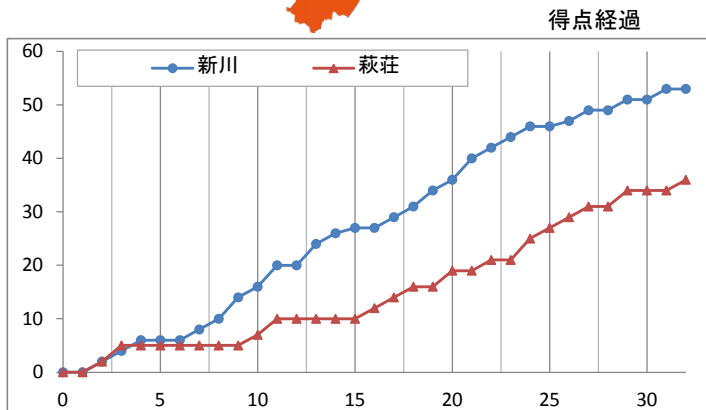

大会名	平成27年度全国中学校体育大会 第45回全国中学校バスケットボール大会	
会場	奥州市総合体育館	
日時	2015年8月23日(日)	15:03
コート	Fコート 第5試合	
カテゴリー	女 予選リーグ第3試合	
主審	安藤 剛	
副審	足立 尚隆	
TEAM A	<b>新川</b> (北海道)	<b>TEAM B</b> <b>萩荘</b> (岩手県)
	53 ○	36 ●
	10 1st 5 17 2nd 7 19 3rd 13 7 4th 11 —	