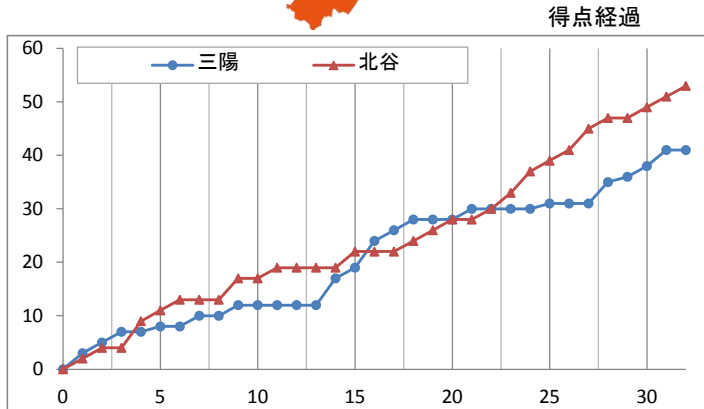

大会名	平成27年度全国中学校体育大会 第45回全国中学校バスケットボール大会																			
会場	奥州市総合体育館																			
日時	2015年8月23日(日)	12:10																		
コート	Hコート第3試合																			
カテゴリー	女 予選リーグ第2試合																			
主審	杉浦元一																			
副審	米澤法子																			
TEAM A	三陽 (長野県)	TEAM B 北谷 (沖縄県)																		
<table border="0" style="width: 100%; text-align: center;"> <tr> <td style="width: 30%;">41 ●</td> <td style="width: 40%;"> <table border="0"> <tr><td>10</td><td>1st</td><td>13</td></tr> <tr><td>14</td><td>2nd</td><td>9</td></tr> <tr><td>6</td><td>3rd</td><td>15</td></tr> <tr><td>11</td><td>4th</td><td>16</td></tr> <tr><td>—</td><td></td><td></td></tr> </table> </td> <td style="width: 30%;">53 ○</td> </tr> </table>			41 ●	<table border="0"> <tr><td>10</td><td>1st</td><td>13</td></tr> <tr><td>14</td><td>2nd</td><td>9</td></tr> <tr><td>6</td><td>3rd</td><td>15</td></tr> <tr><td>11</td><td>4th</td><td>16</td></tr> <tr><td>—</td><td></td><td></td></tr> </table>	10	1st	13	14	2nd	9	6	3rd	15	11	4th	16	—			53 ○
41 ●	<table border="0"> <tr><td>10</td><td>1st</td><td>13</td></tr> <tr><td>14</td><td>2nd</td><td>9</td></tr> <tr><td>6</td><td>3rd</td><td>15</td></tr> <tr><td>11</td><td>4th</td><td>16</td></tr> <tr><td>—</td><td></td><td></td></tr> </table>	10	1st	13	14	2nd	9	6	3rd	15	11	4th	16	—			53 ○			
10	1st	13																		
14	2nd	9																		
6	3rd	15																		
11	4th	16																		
—																				