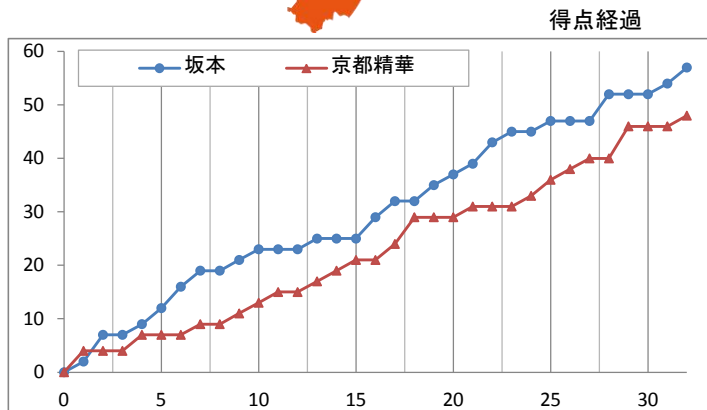

|              |                                                 |                       |
|--------------|-------------------------------------------------|-----------------------|
| 大会名          | 平成27年度全国中学校体育大会<br>第45回全国中学校バスケットボール大会          |                       |
| 会場           | 奥州市総合体育館                                        |                       |
| 日時           | 2015年8月23日(日)                                   | 13:45                 |
| コート          | Eコート 第4試合                                       |                       |
| カテゴリー        | 女 予選Mリーグ第2試合                                    |                       |
| 主審           | 平林 達哉                                           |                       |
| 副審           | 小林 栄治                                           |                       |
| TEAM A       | TEAM B                                          |                       |
| 坂本<br>(神奈川県) | 57<br>○                                         | 48<br>● 京都精華<br>(京都府) |
|              | 19 1st 9<br>10 2nd 12<br>16 3rd 12<br>12 4th 15 |                       |