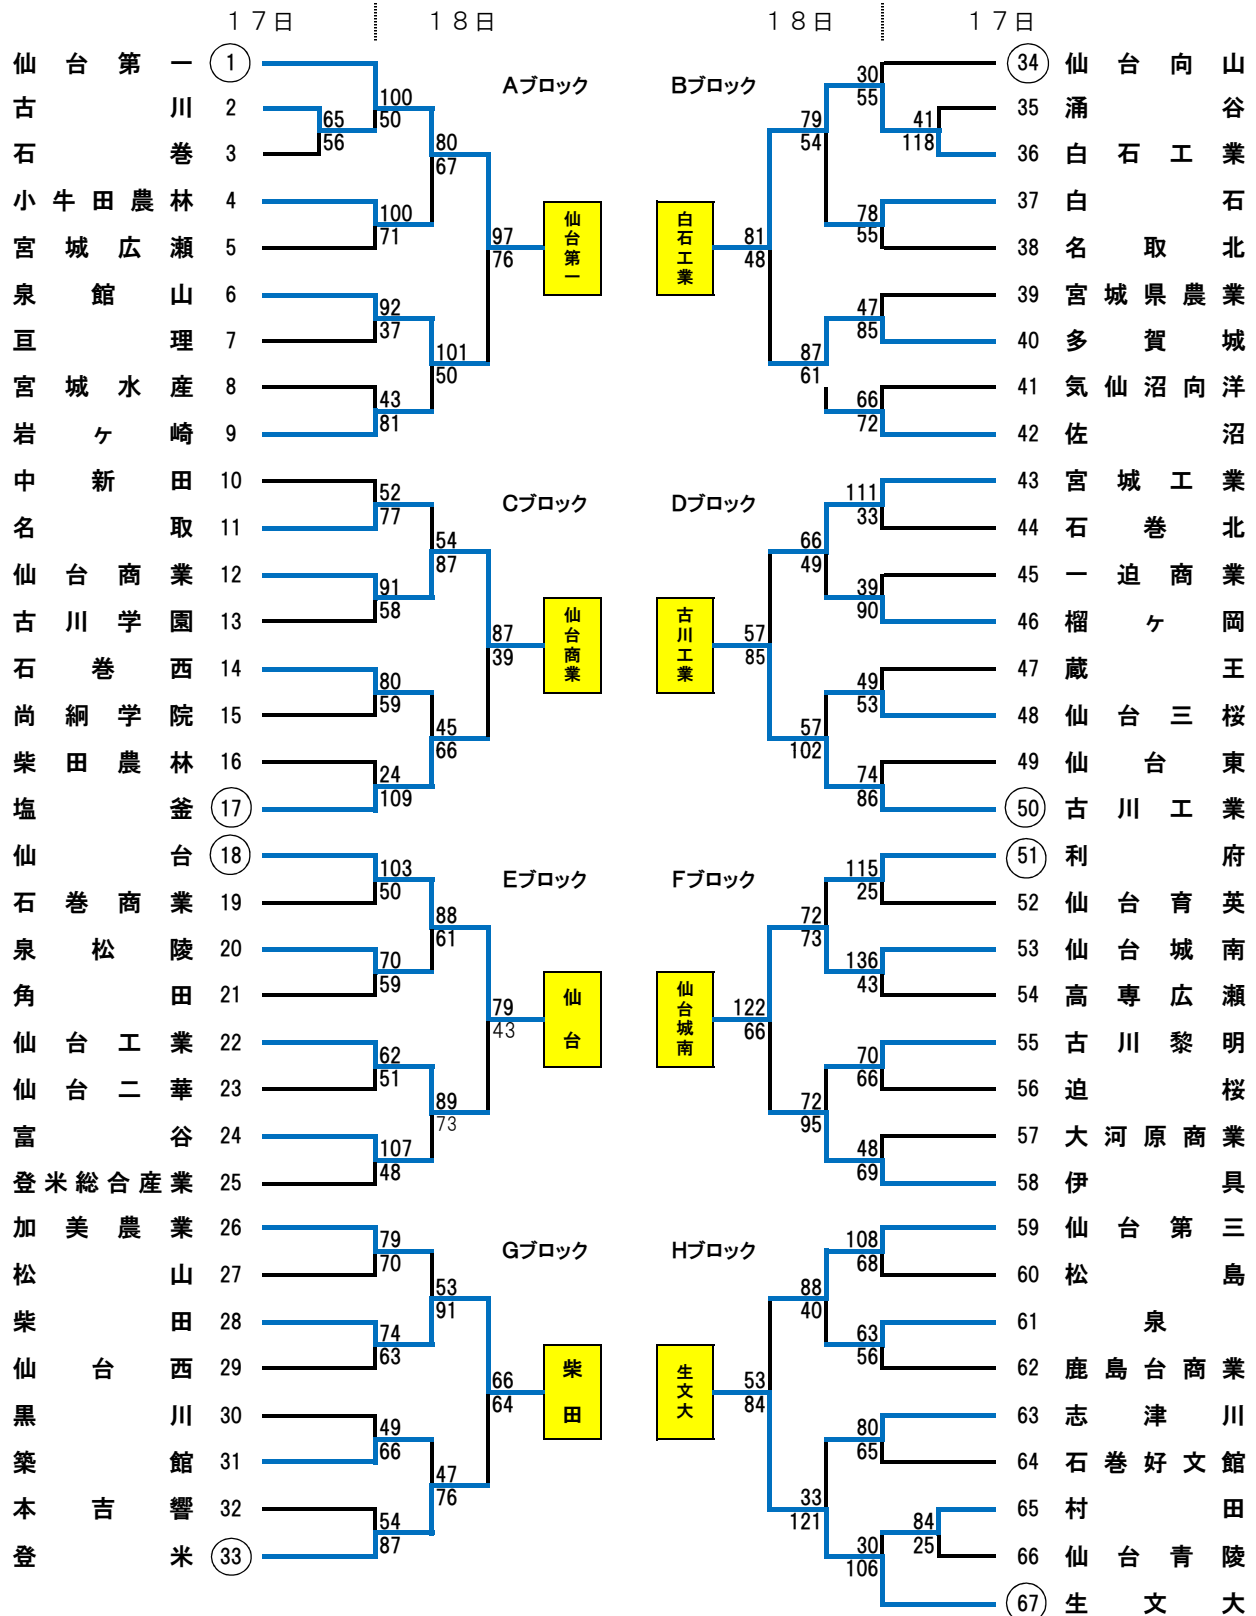

第37回宮城県高等学校バスケットボール選手権大会 兼 第46回全国高等学校バスケットボール選抜優勝大会宮城県予選 【 男子組合せ 】

期 日 : 平成27年8月17日(月)～18日(火)

試合会場 : セキスイハイム・スーパーアリーナ (A・B・C・D・E)
東北学院高等学校 (F・G)

試合開始予定	1	2	3	4	5	6
8/17.18	9:00	10:30	12:00	13:30	15:00	16:30