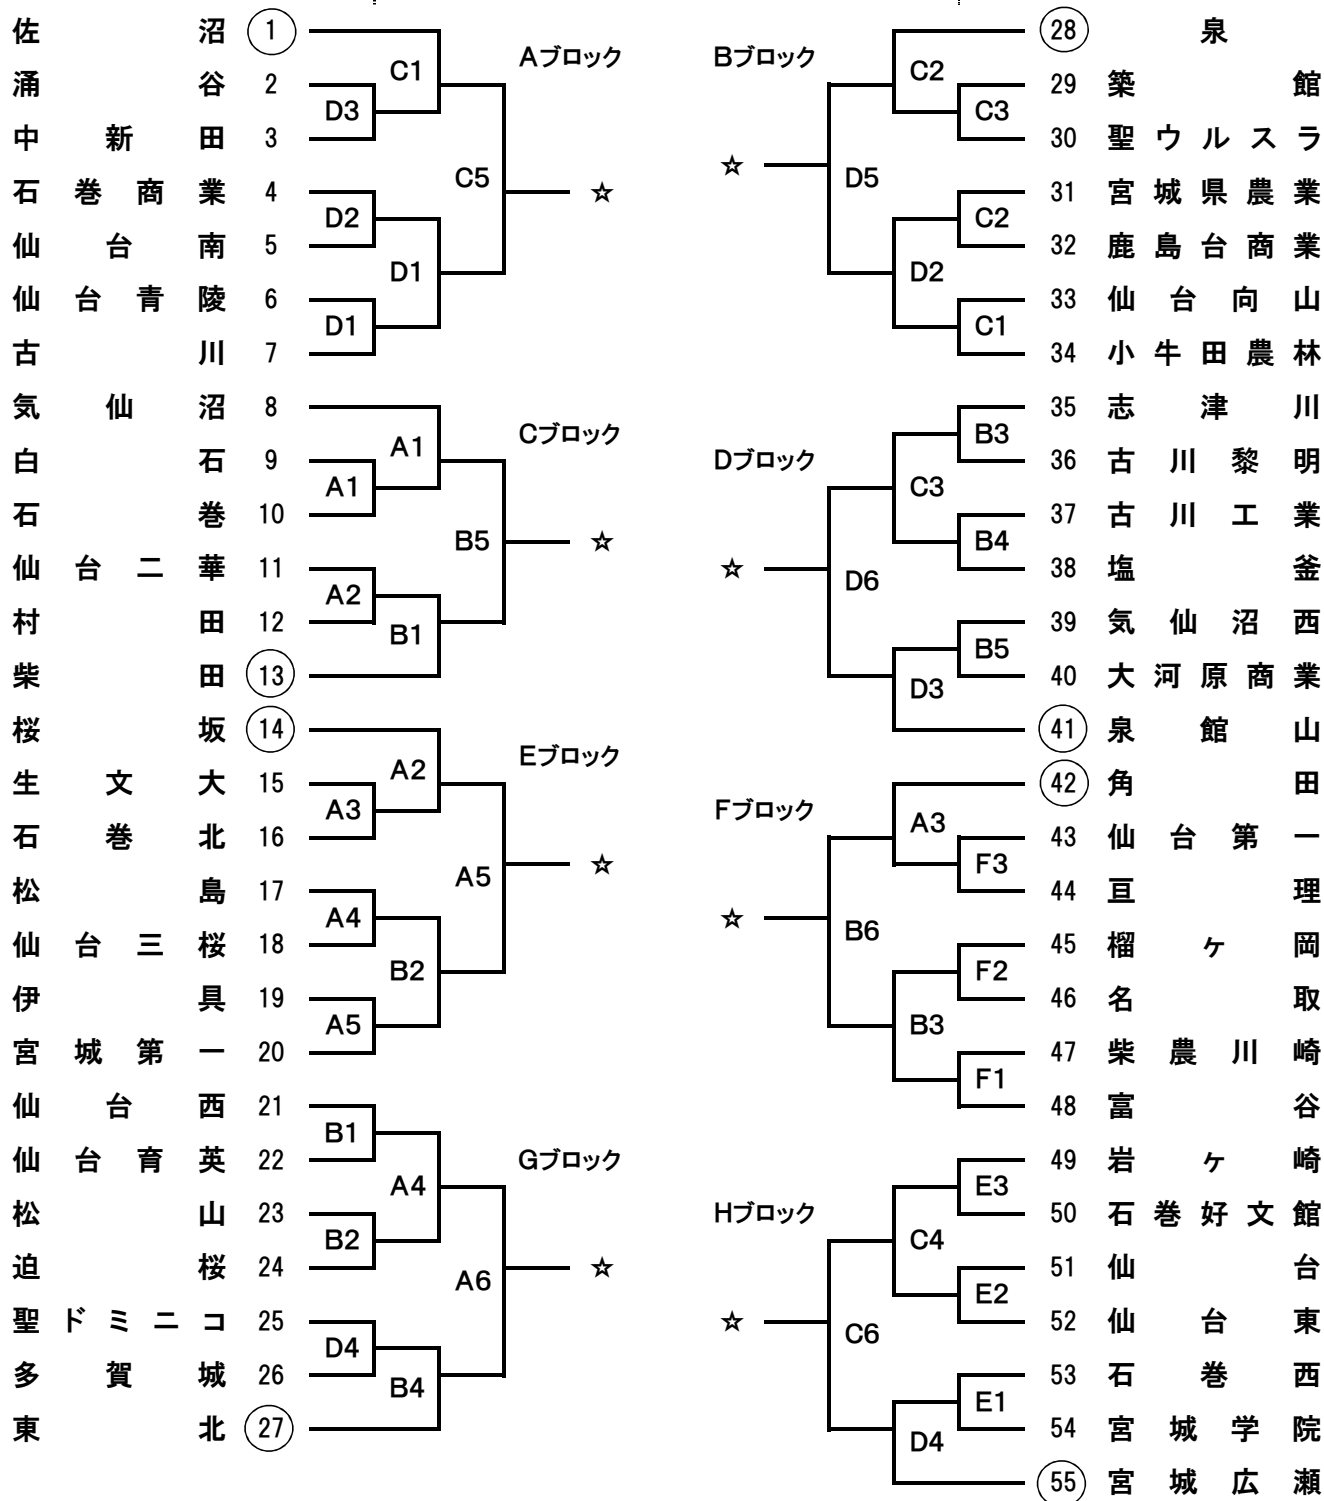

第37回宮城県高等学校バスケットボール選手権大会 兼 第46回全国高等学校バスケットボール選抜優勝大会宮城県予選

【 男子組合せ 】

期 日 : 平成27年8月17日(月)～18日(火)

試合会場 : セキスイハイム・スーパーアリーナ (A・B・C・D・E)
東北学院高等学校 (F・G)

試合開始予定	1	2	3	4	5	6
8/17,18	9:00	10:30	12:00	13:30	15:00	16:30

第37回宮城県高等学校バスケットボール選手権大会 兼 第46回全国高等学校バスケットボール選抜優勝大会宮城県予選

【 女子組合せ 】

期 日 : 平成27年8月19日(水)～20日(木)

19日 20日 20日 19日

試合会場 : 青葉体育館 (A・B)
 聖ウルスラ学院英智高等学校 (C・D)
 仙台第一高等学校 (E・F)

試合開始予定	1	2	3	4	5	6
8/19.20	9:00	10:30	12:00	13:30	15:00	16:30