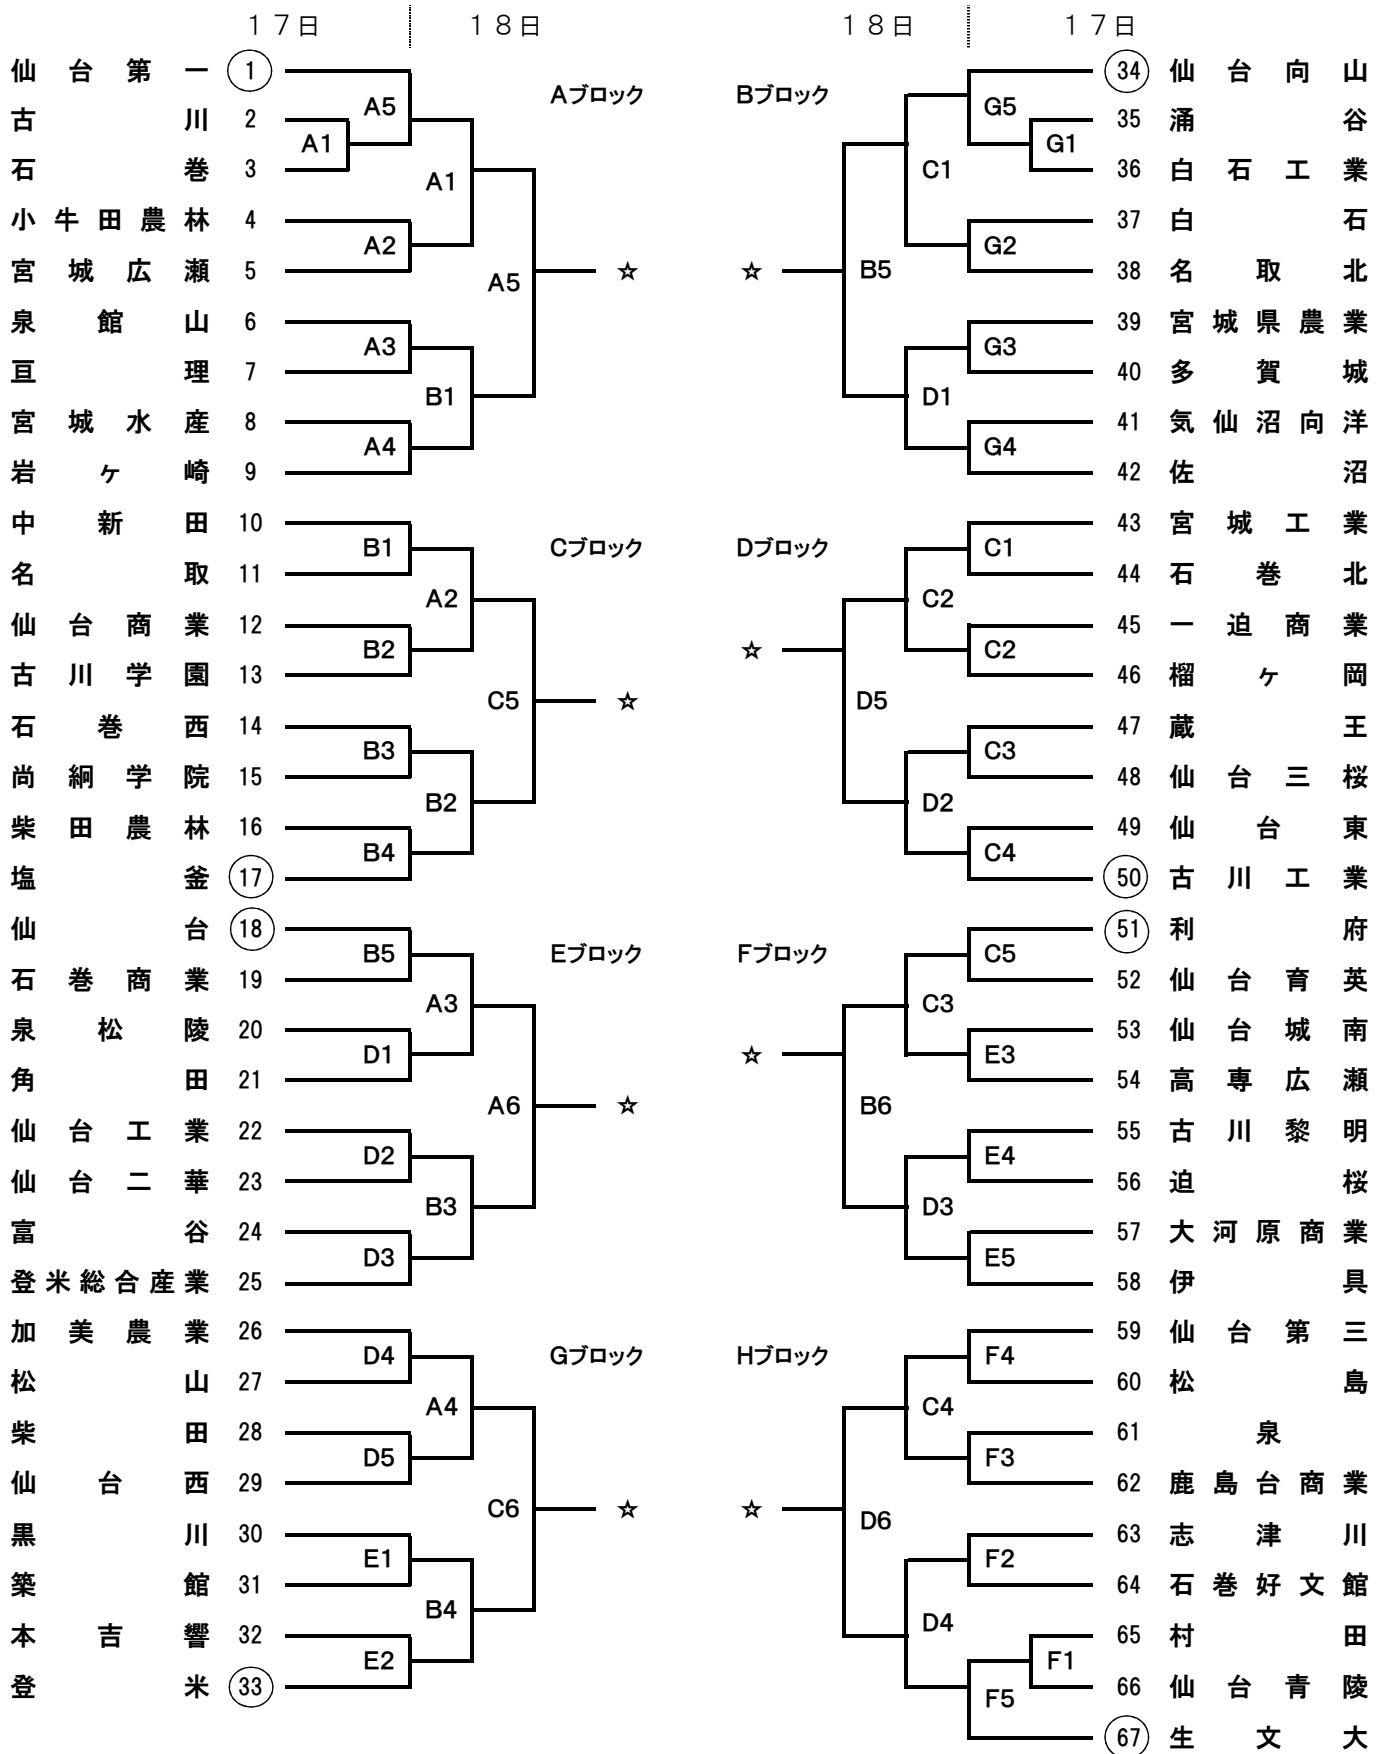

第37回宮城県高等学校バスケットボール選手権大会 兼 第46回全国高等学校バスケットボール選抜優勝大会宮城県予選

【 男子組合せ 】

期 日 : 平成27年8月17日(月)～18日(火)

試合会場 : セキスイハイム・スーパーアリーナ (A・B・C・D・E)
東北学院高等学校 (F・G)

試合開始予定	1	2	3	4	5	6
8/17,18	9:00	10:30	12:00	13:30	15:00	16:30

第37回宮城県高等学校バスケットボール選手権大会 兼 第46回全国高等学校バスケットボール選抜優勝大会宮城県予選

【 女子組合せ 】

期 日 : 平成27年8月19日(水)～20日(木)

19日 20日 20日 19日

試合会場 : 青葉体育館 (A・B)
 聖ウルスラ学院英智高等学校 (C・D)
 仙台第一高等学校 (E・F)

試合開始予定	1	2	3	4	5	6
8/19.20	9:00	10:30	12:00	13:30	15:00	16:30