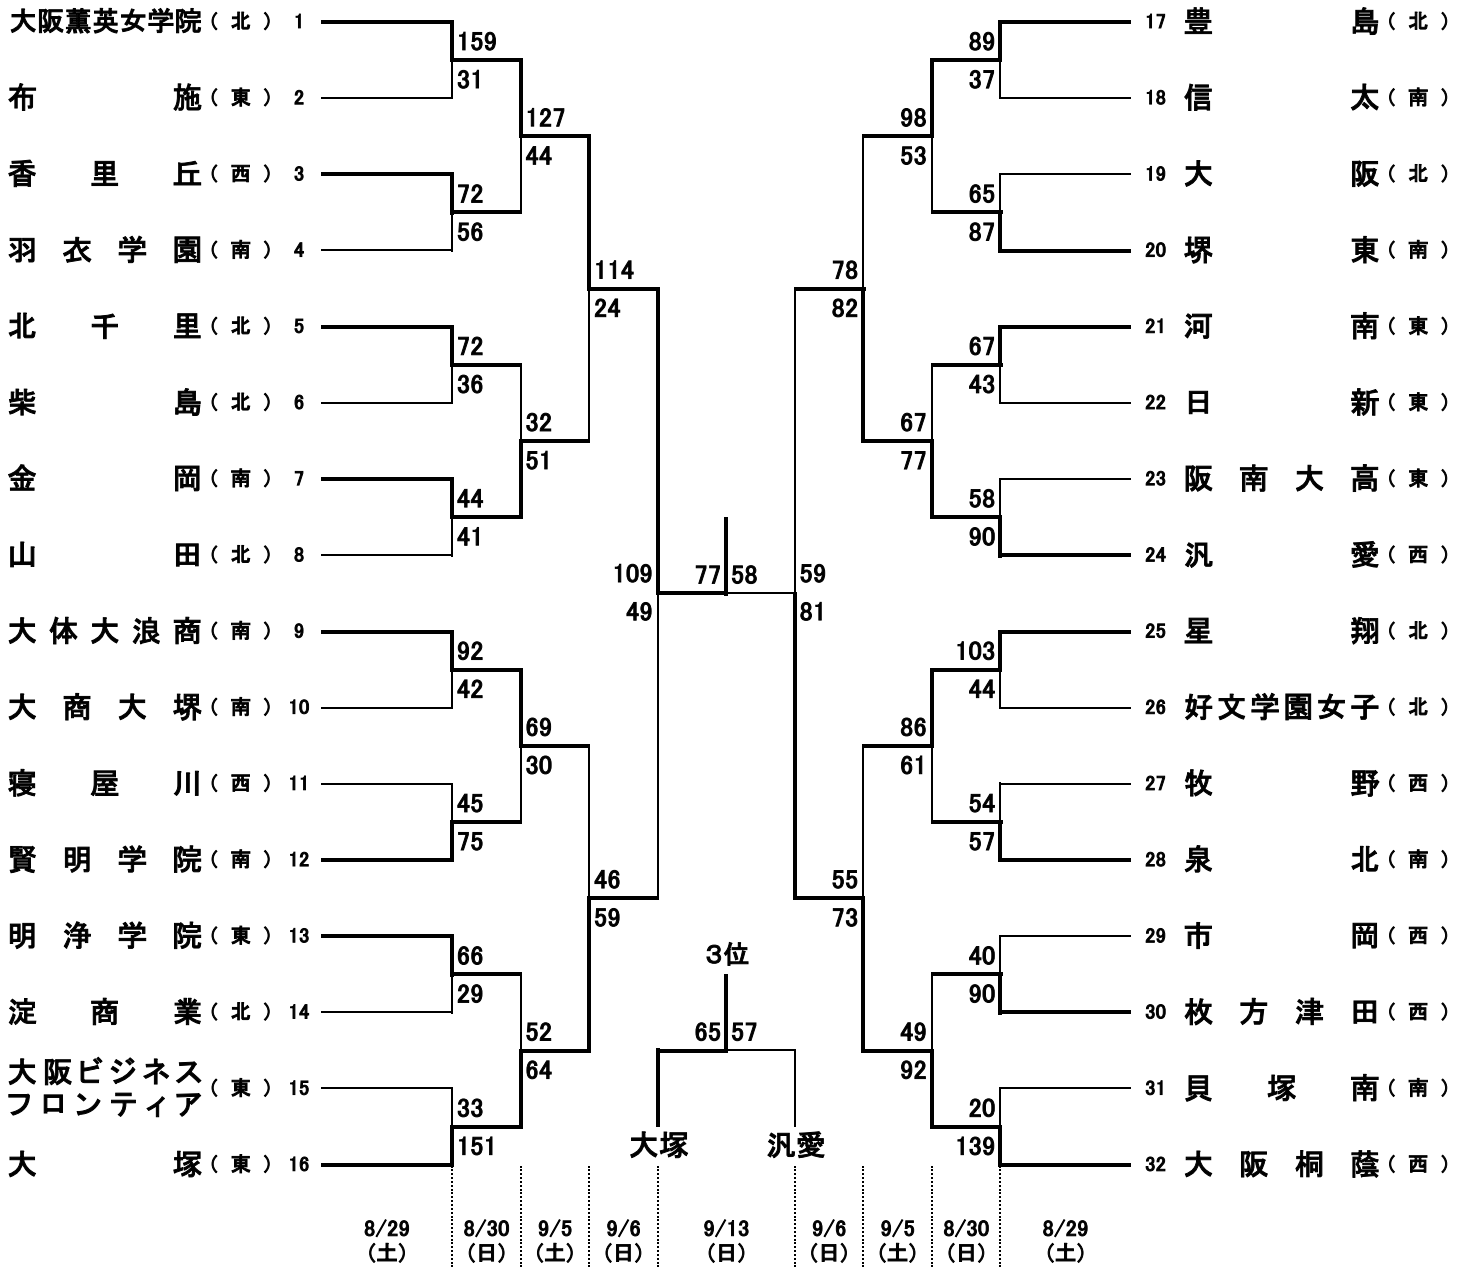

第70回大阪高等学校総合体育大会バスケットボール大会（中央大会）

男子

オフィシャル

①	②の両チームで
②	①の両チームで
③	④の両チームで
④	③の両チームで

中央：大阪市中央体育館
 大スポ：大正スポーツセンター
 金体：金岡公園体育館
 パナ：パナソニックアリーナ

注意事項

- ・ 体育館周辺に路上駐車しないで下さい。(電車、バスを利用して下さい)
- ・ ゴミは各自で持ち帰って下さい。(体育館のゴミ箱に捨てないで下さい)
- ・ 観客席では立たずに、すわって応援して下さい。(なるべくたくさんの人に試合を見てもらえるように)
- ・ 荷物は観客席に置かず、通路など邪魔にならない場所に置いてチームで管理して下さい。(同上)
- ・ 道具(メガホン、ラッパなど)を使った応援はしないで下さい。(道具によって度を過ぎた音が出るのを防ぐため)
- ・ 各チームでタオルを何枚か用意し、ベンチ前のハーフコートがぬれた時に拭くようにして下さい。

第70回大阪高等学校総合体育大会バスケットボール大会（中央大会）

女子

オフィシャル

①	②の両チームで
②	①の両チームで
③	④の両チームで
④	③の両チームで

注意事項

- ・ 体育館周辺に路上駐車しないで下さい。（電車、バスを利用して下さい）
- ・ ゴミは各自で持ち帰って下さい。（体育館のゴミ箱に捨てないで下さい）
- ・ 観客席では立たずに、すわって応援して下さい。（なるべくたくさんの人に試合を見てもらえるように）
- ・ 荷物は観客席に置かず、通路など邪魔にならない場所に置いてチームで管理して下さい。（同上）
- ・ 道具（メガホン、ラッパなど）を使った応援はしないで下さい。（道具によって度を過ぎた音が出るのを防ぐため）
- ・ 各チームでタオルを何枚か用意し、ベンチ前のハーフコートがぬれた時に拭くようにして下さい。