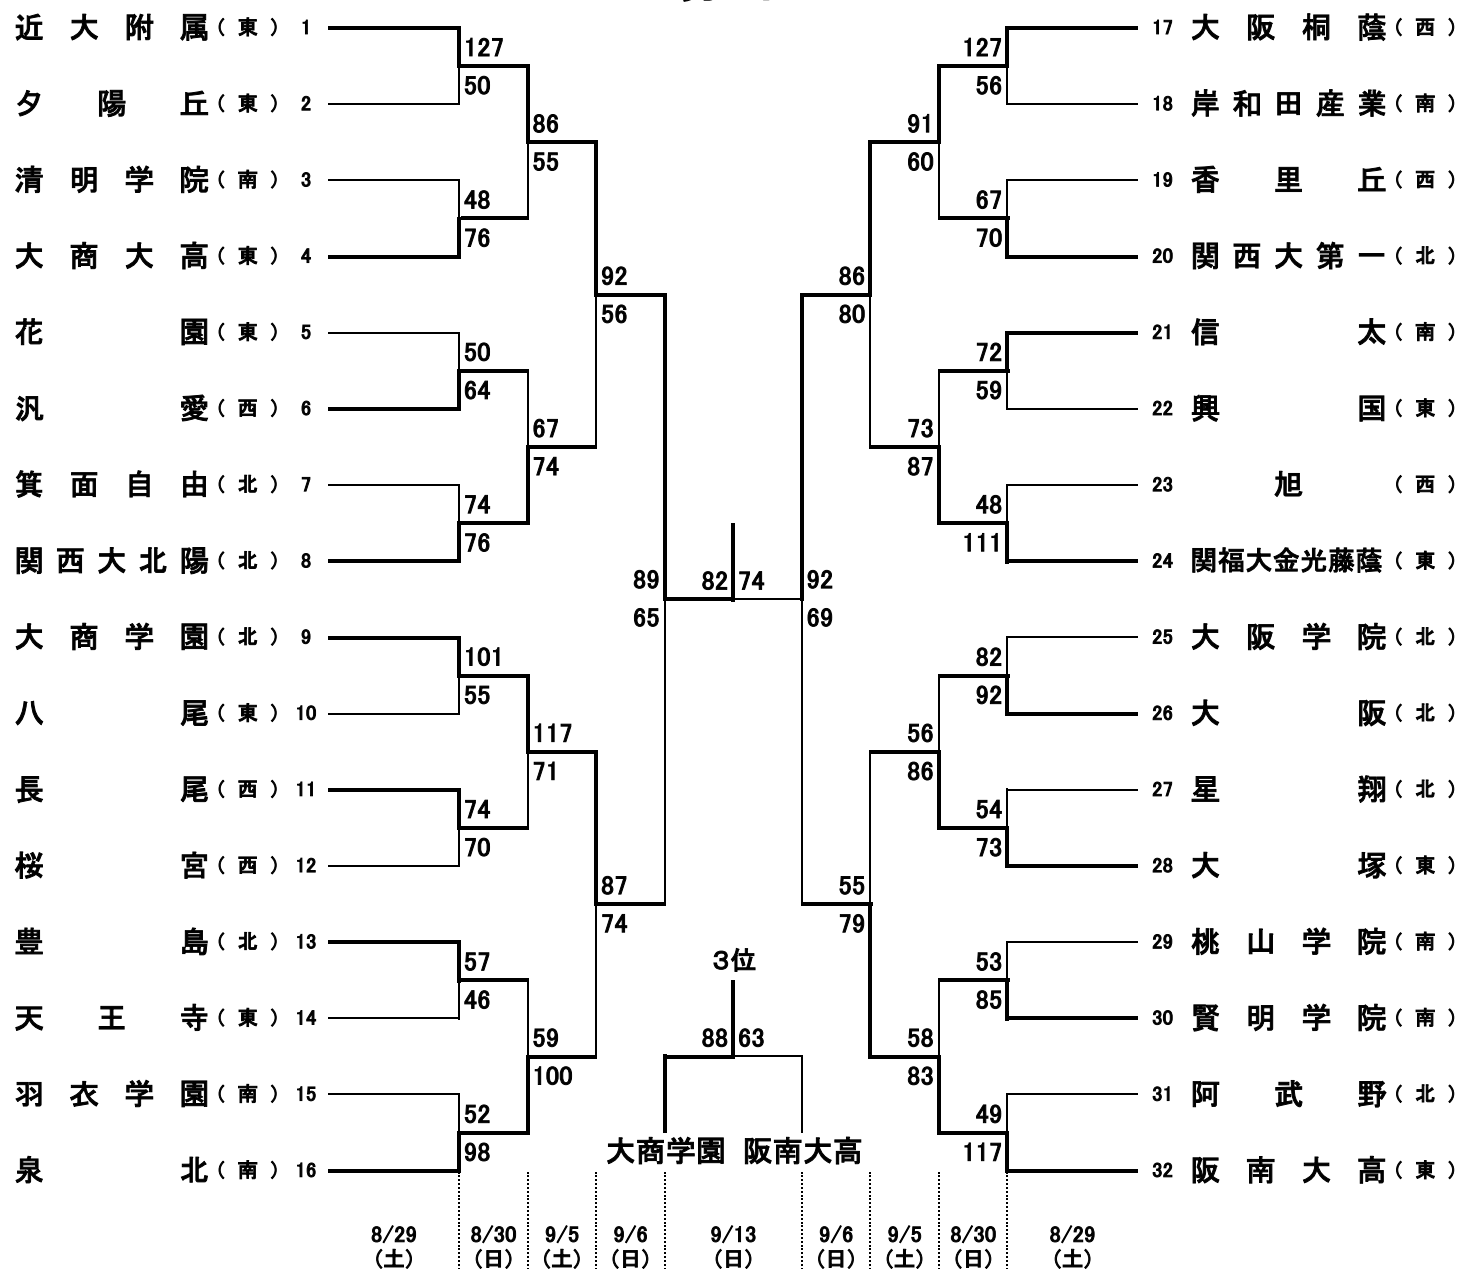

第70回大阪高等学校総合体育大会バスケットボール大会（中央大会）

男子

オフィシャル

①	②の両チームで
②	①の両チームで
③	④の両チームで
④	③の両チームで

中央：大阪市中央体育館
 大スポ：大正スポーツセンター
 金体：金岡公園体育館
 パナ：パナソニックアリーナ

注意事項

- ・ 体育館周辺に路上駐車しないで下さい。(電車、バスを利用して下さい)
- ・ ゴミは各自で持ち帰って下さい。(体育館のゴミ箱に捨てないで下さい)
- ・ 観客席では立たずに、すわって応援して下さい。(なるべくたくさんの人に試合を見てもらえるように)
- ・ 荷物は観客席に置かず、通路など邪魔にならない場所に置いてチームで管理して下さい。(同上)
- ・ 道具(メガホン、ラッパなど)を使った応援はしないで下さい。(道具によって度を過ぎた音が出るのを防ぐため)
- ・ 各チームでタオルを何枚か用意し、ベンチ前のハーフコートがぬれた時に拭くようにして下さい。

第70回大阪高等学校総合体育大会バスケットボール大会（中央大会）

女子

オフィシャル

①	②の両チームで
②	①の両チームで
③	④の両チームで
④	③の両チームで

注意事項

- ・ 体育館周辺に路上駐車しないで下さい。（電車、バスを利用して下さい）
- ・ ゴミは各自で持ち帰って下さい。（体育館のゴミ箱に捨てないで下さい）
- ・ 観客席では立たずに、すわって応援して下さい。（なるべくたくさんの人に試合を見てもらえるように）
- ・ 荷物は観客席に置かず、通路など邪魔にならない場所に置いてチームで管理して下さい。（同上）
- ・ 道具（メガホン、ラッパなど）を使った応援はしないで下さい。（道具によって度を過ぎた音が出るのを防ぐため）
- ・ 各チームでタオルを何枚か用意し、ベンチ前のハーフコートがぬれた時に拭くようにして下さい。