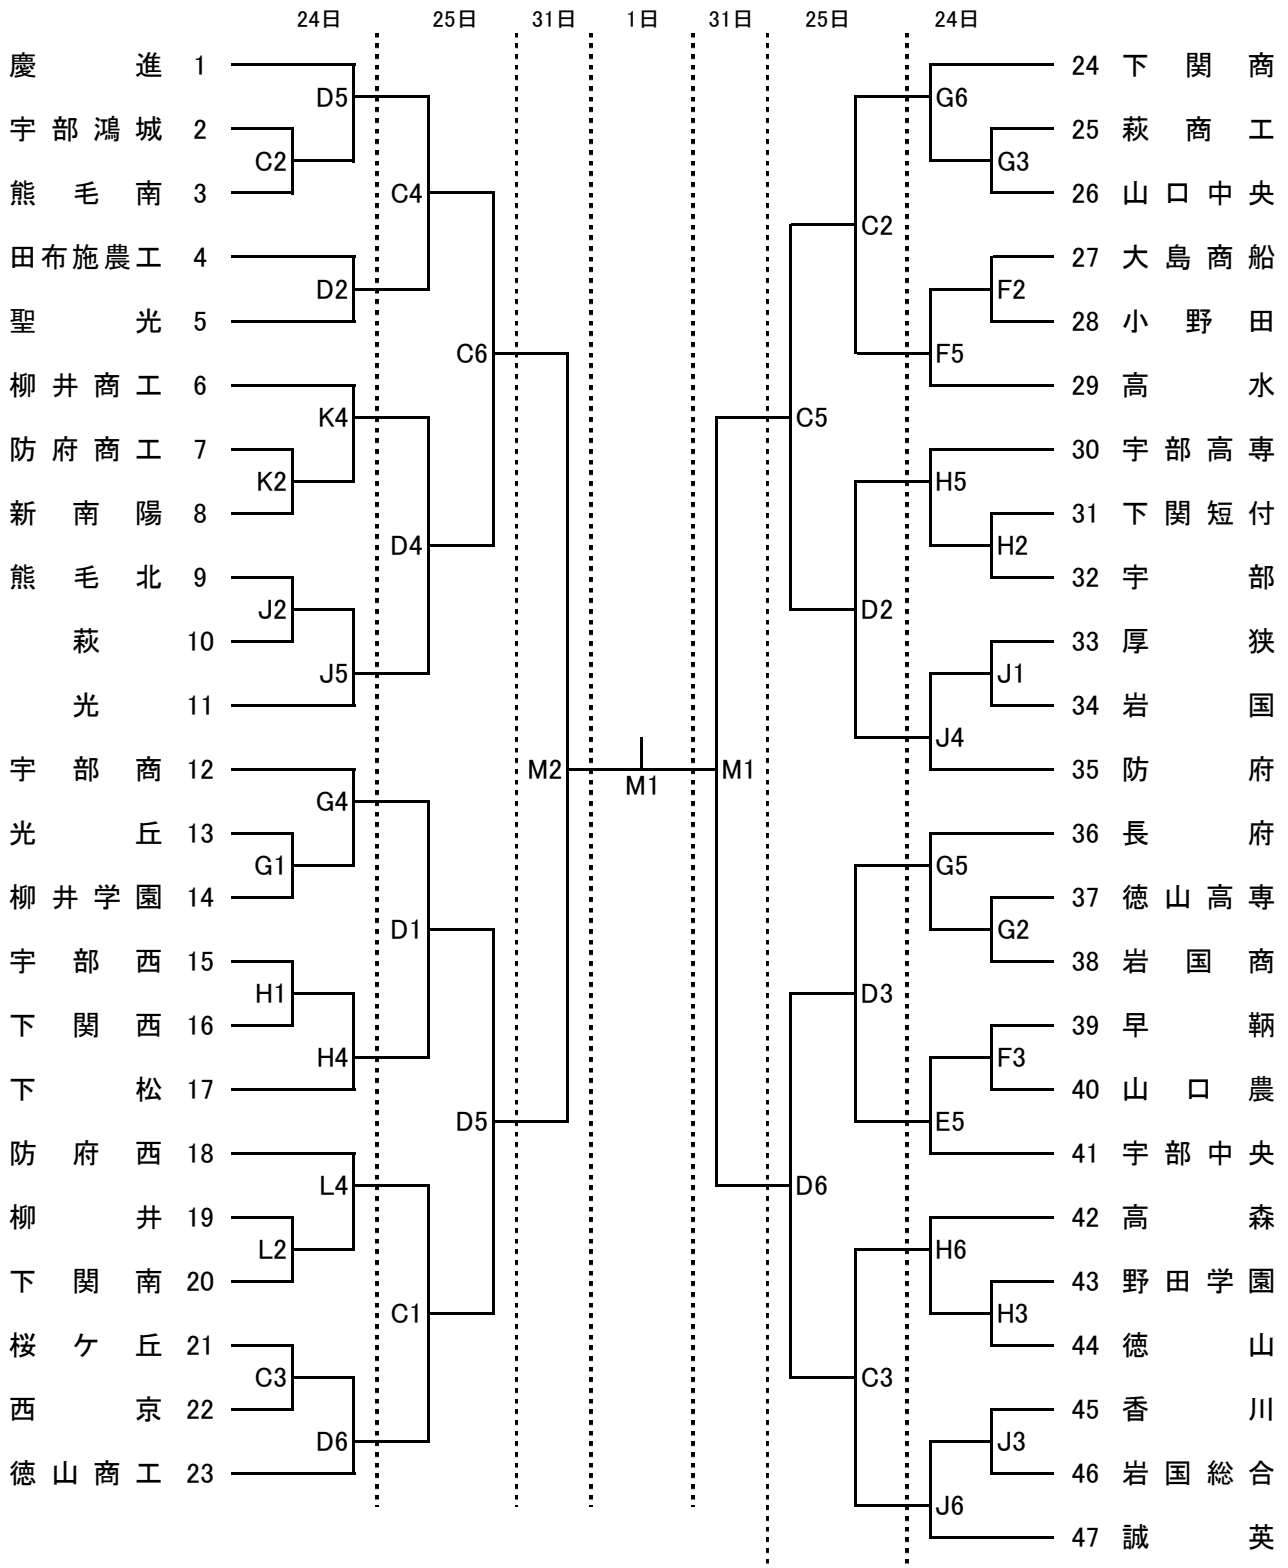

平成27年度 第46回 全国高等学校バスケットボール選抜優勝大会山口県予選会

平成27年(2015年)10月24日(土)・25日(日)・31日(土)・11月1日(日) 維新百年記念公園スポーツ文化センター(山口市)他

男子

A・B:やまぐちリフレッシュパーク C・D:西京 E・F:山口農 G・H:山口中央 I・J:防府
K・L:防府西 M:維新百年記念公園スポーツ文化センター

24・25日 ① 9:00 ② 10:30 ③ 12:00 ④ 13:30 ⑤ 15:00 ⑥ 16:30

31日 ① 10:00 ② 11:35 ③ 13:15 ④ 14:50

1日 ① 10:00 ② 11:40

平成27年度 第46回 全国高等学校バスケットボール選抜優勝大会山口県予選会

平成27年(2015年)10月24日(土)・25日(日)・31日(土)・11月1日(日) 維新百年記念公園スポーツ文化センター(山口市)他

女子

A・B:やまぐちリフレッシュパーク C・D:西京 E・F:山口農 G・H:山口中央 I・J:防府
K・L:防府西 M:維新百年記念公園スポーツ文化センター

24・25日 ① 9:00 ② 10:30 ③ 12:00 ④ 13:30 ⑤ 15:00 ⑥ 16:30
31日 ① 10:00 ② 11:35 ③ 13:15 ④ 14:50
1日 ① 10:00 ② 11:40