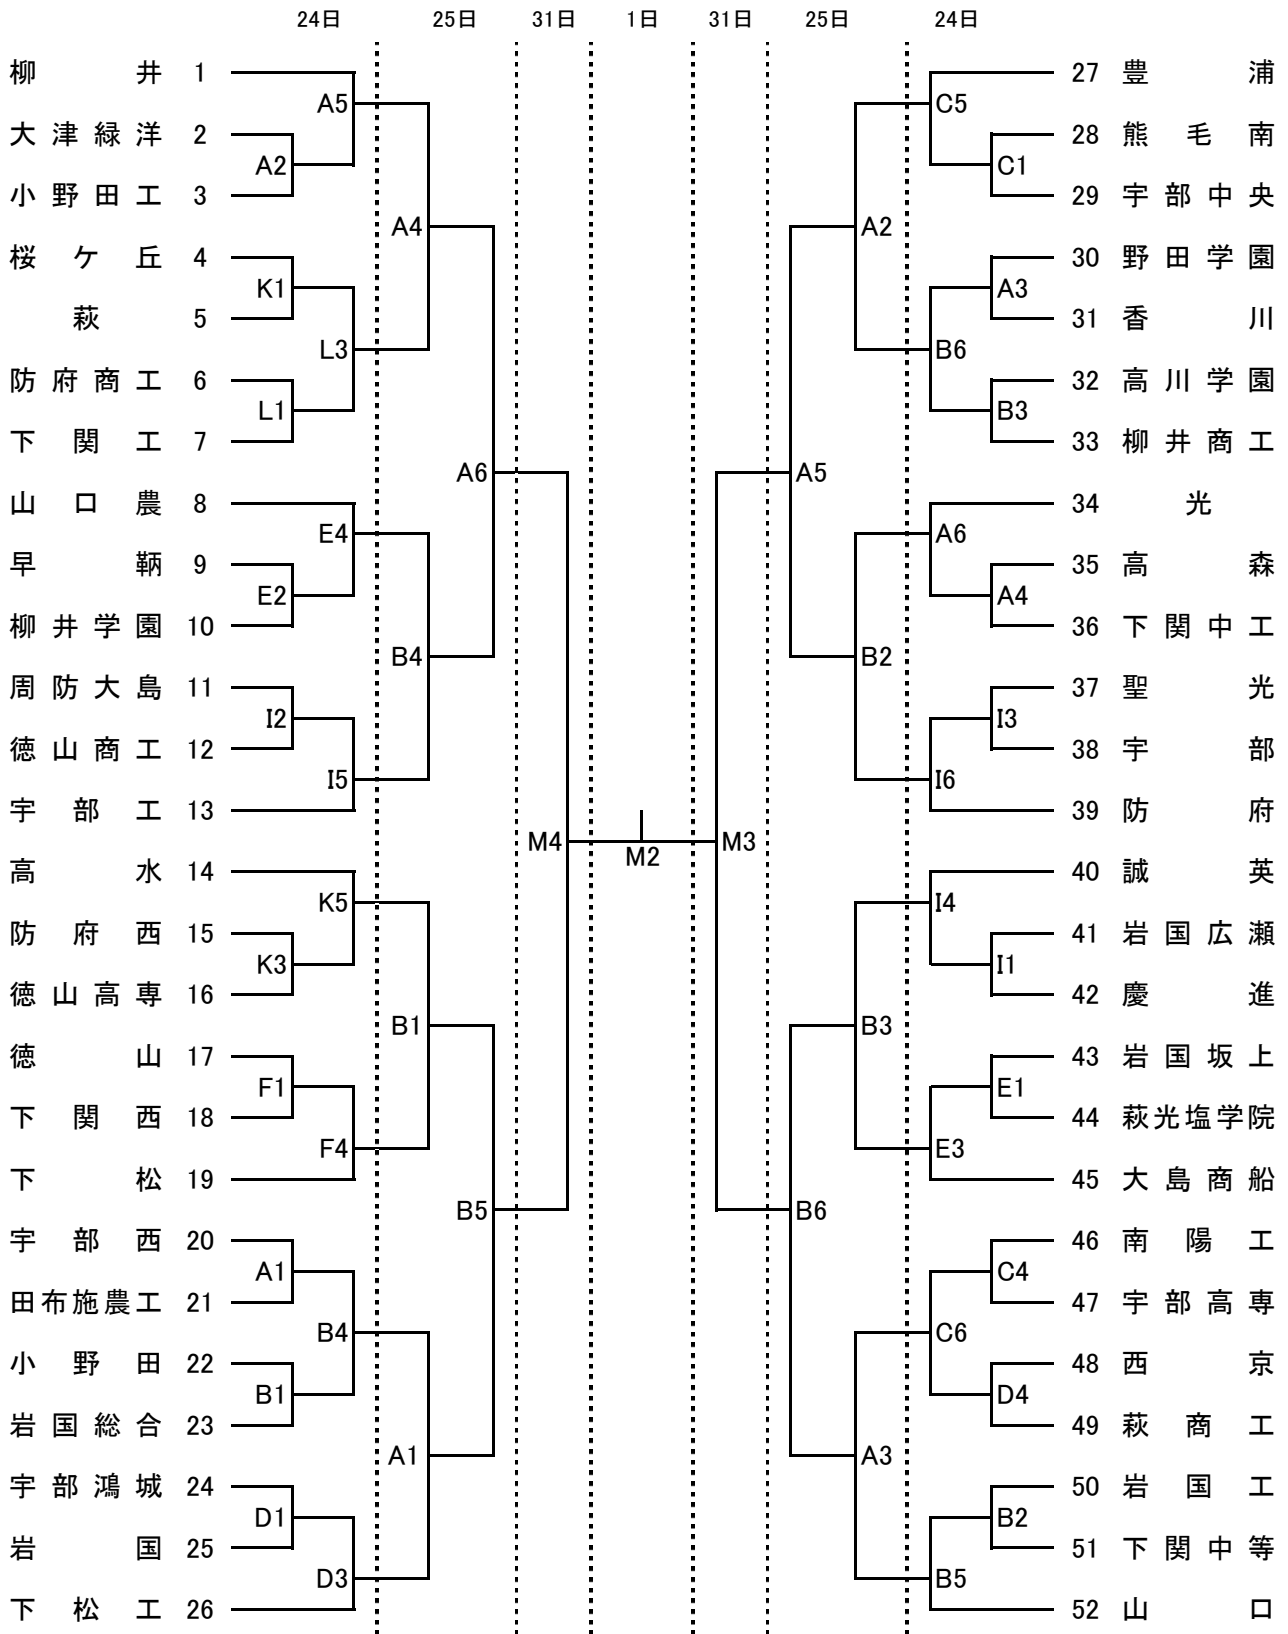

平成27年度 第46回 全国高等学校バスケットボール選抜優勝大会山口県予選会

平成27年(2015年)10月24日(土)・25日(日)・31日(土)・11月1日(日) 維新百年記念公園スポーツ文化センター(山口市)他

男子

A・B:やまぐちリフレッシュパーク C・D:西京 E・F:山口農 G・H:山口中央 I・J:防府
K・L:防府西 M:維新百年記念公園スポーツ文化センター

24・25日 ① 9:00 ② 10:30 ③ 12:00 ④ 13:30 ⑤ 15:00 ⑥ 16:30

31日 ① 10:00 ② 11:35 ③ 13:15 ④ 14:50

1日 ① 10:00 ② 11:40

平成27年度 第46回 全国高等学校バスケットボール選抜優勝大会山口県予選会

平成27年(2015年)10月24日(土)・25日(日)・31日(土)・11月1日(日) 維新百年記念公園スポーツ文化センター(山口市)他

女子

A・B:やまぐちリフレッシュパーク C・D:西京 E・F:山口農 G・H:山口中央 I・J:防府
K・L:防府西 M:維新百年記念公園スポーツ文化センター

24・25日 ① 9:00 ② 10:30 ③ 12:00 ④ 13:30 ⑤ 15:00 ⑥ 16:30
31日 ① 10:00 ② 11:35 ③ 13:15 ④ 14:50
1日 ① 10:00 ② 11:40