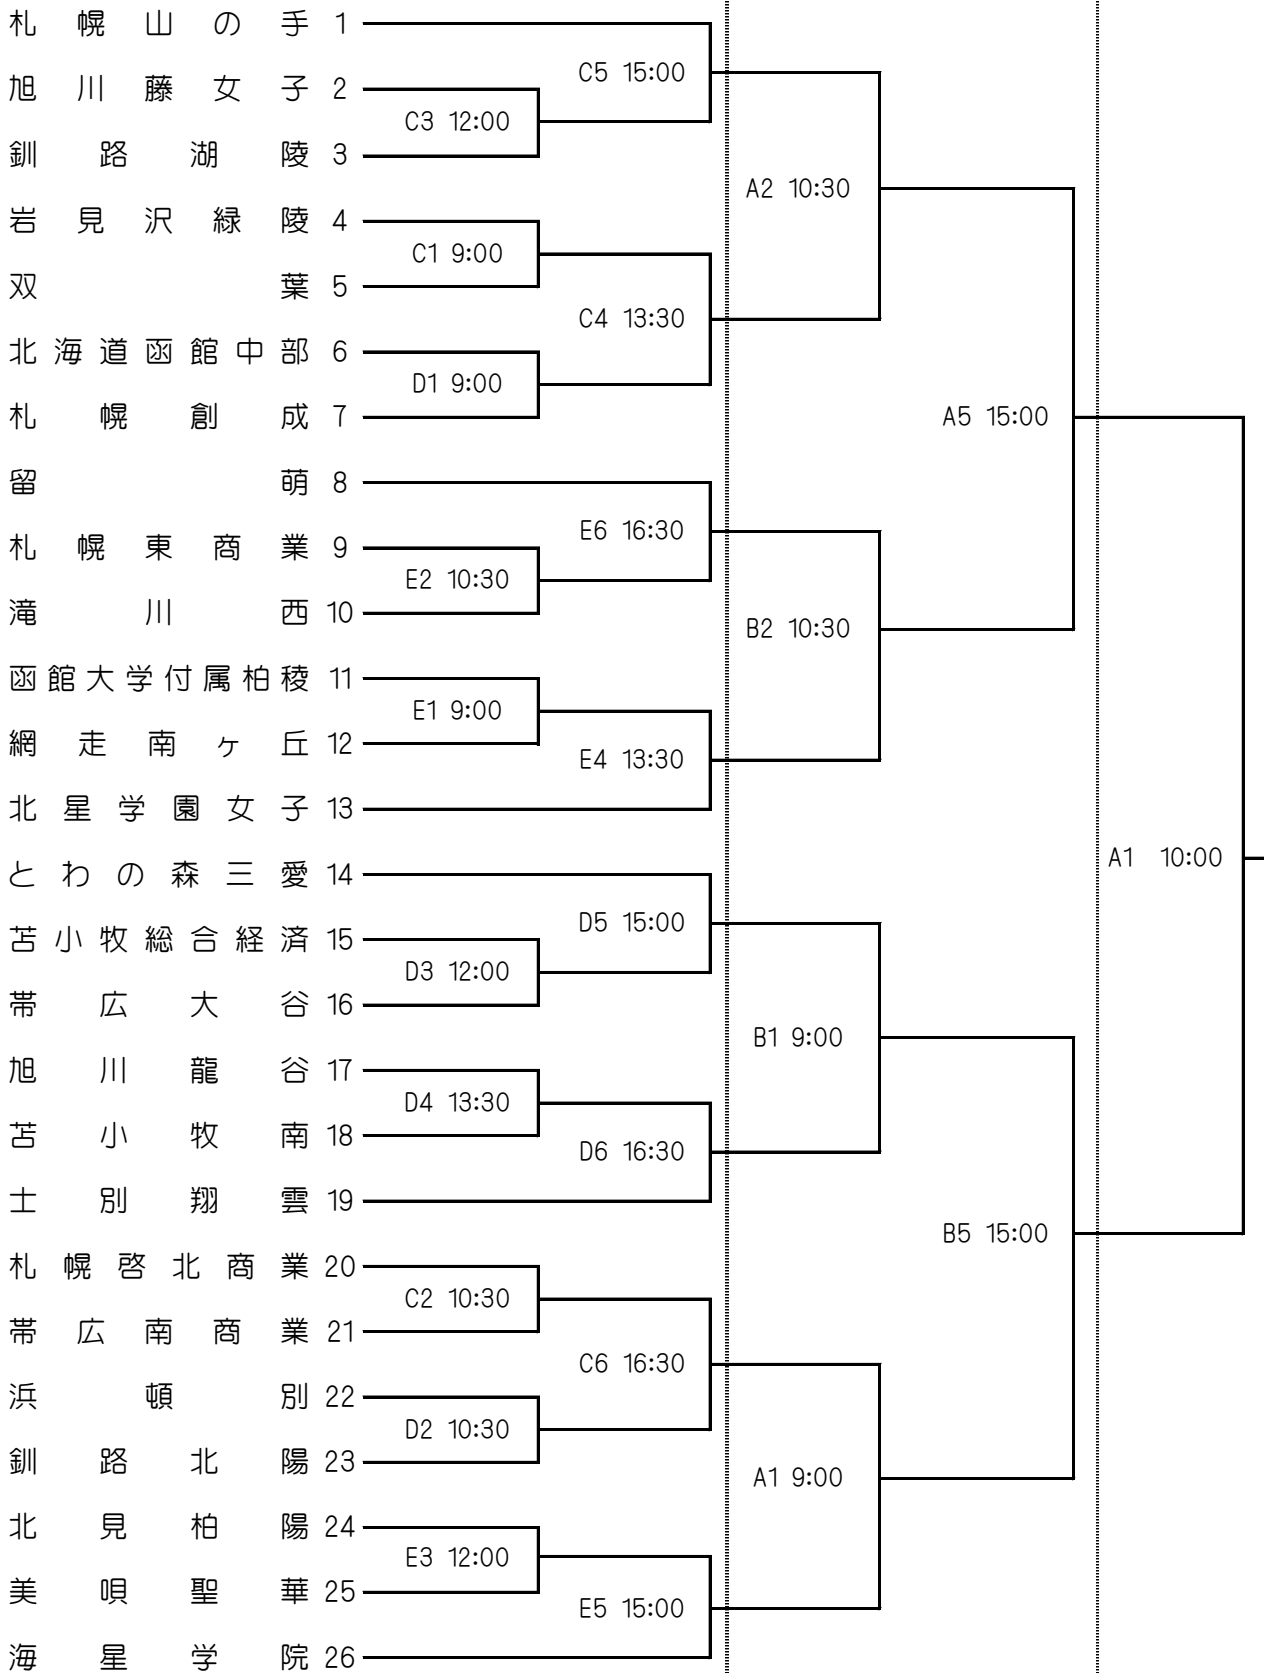

第46回全国高等学校バスケットボール選抜優勝大会北海道予選会組合せ

男子

11月6日(金)

11月7日(土)

11月8日(日)

コート記号 A・B 美唄市総合体育館
 C・D 岩見沢市総合体育館
 E 美唄聖華高等学校
 F 三笠スポーツセンター

第46回全国高等学校バスケットボール選抜優勝大会北海道予選会組合せ
女子

11月6日(金)

11月7日(土)

11月8日(日)

コート記号 A・B
C・D
E
F

美唄市総合体育館
岩見沢市総合体育館
美唄聖華高等学校
三笠スポーツセンター