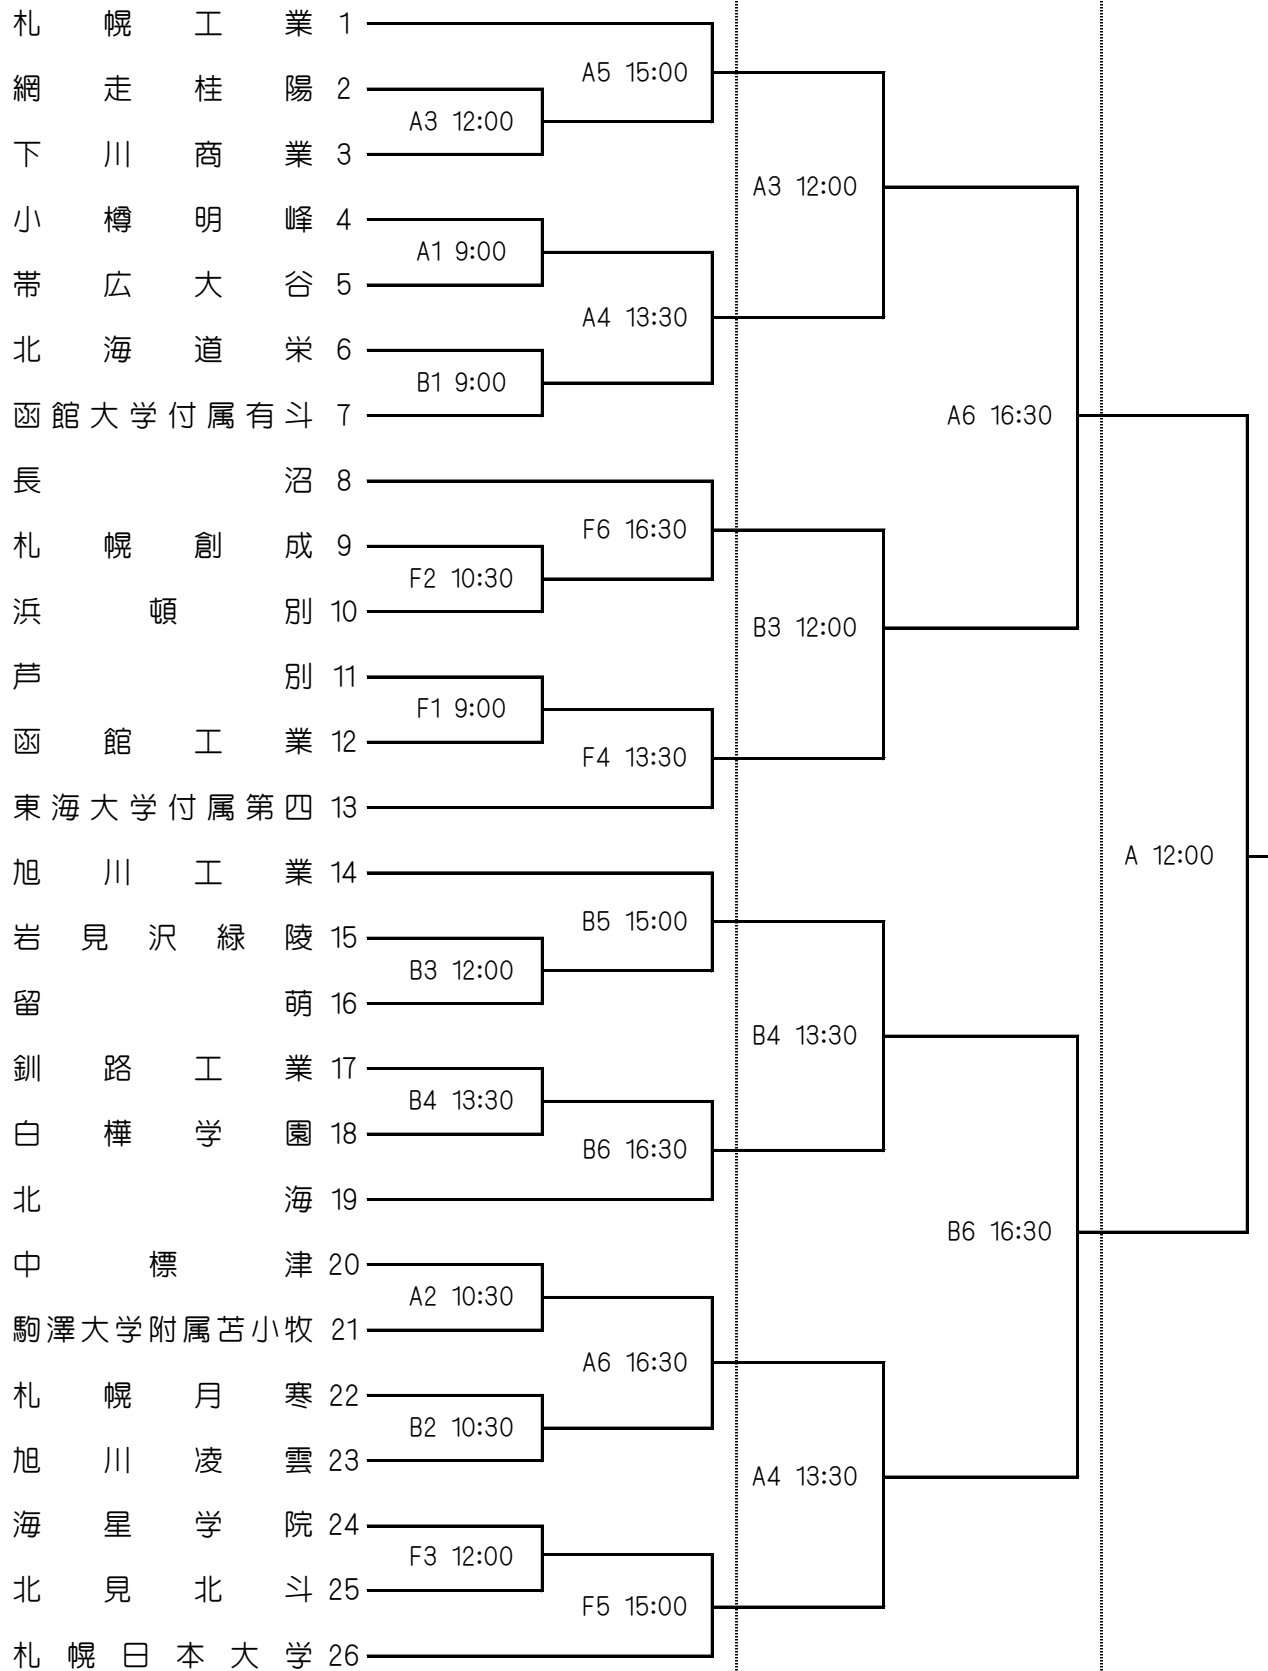

第46回全国高等学校バスケットボール選抜優勝大会北海道予選会組合せ

男子

11月6日(金)

11月7日(土)

11月8日(日)

コート記号 A・B 美唄市総合体育館
 C・D 岩見沢市総合体育館
 E 美唄聖華高等学校
 F 三笠スポーツセンター

第46回全国高等学校バスケットボール選抜優勝大会北海道予選会組合せ
女子

11月6日(金)

11月7日(土)

11月8日(日)

コート記号 A・B
C・D
E
F

美唄市総合体育館
岩見沢市総合体育館
美唄聖華高等学校
三笠スポーツセンター