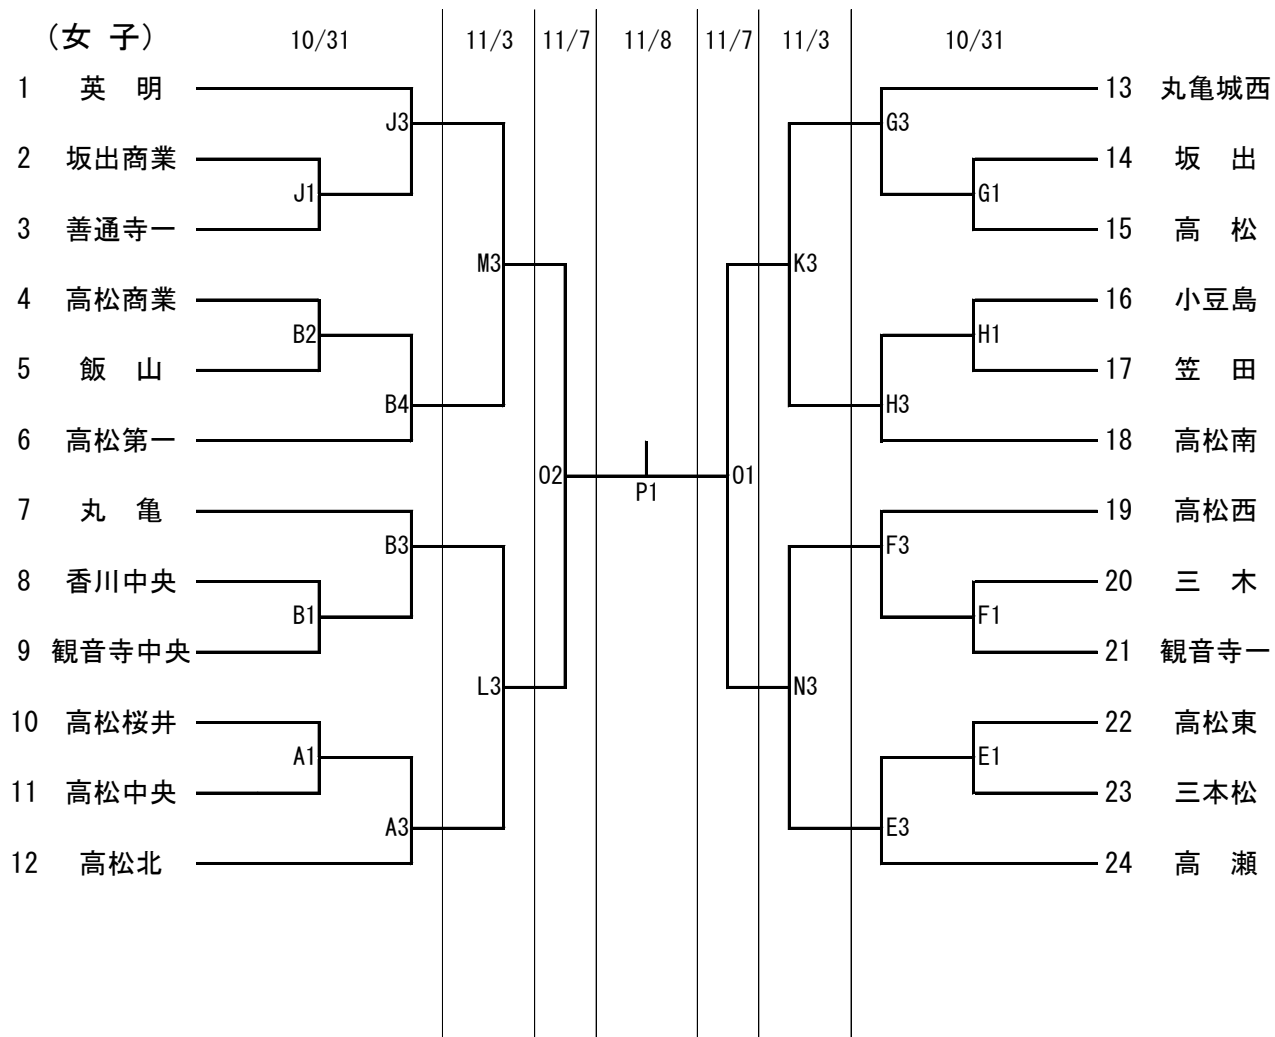

平成27年度 全国高等学校バスケットボール選抜優勝大会 香川県予選会 組合せ

< 試合開始時間 >

	1	2	3	4
10/31	10:00	11:30	13:00	14:30
11/3	10:00	11:30	13:00	14:30
11/7	10:00	11:30	13:00	14:30
11/8	11:00	13:00		

< 試合会場 >

10/31	Aコート	高松商業高校	南側	Bコート	高松商業高校	北側
	Cコート	高松工芸高校	東側	Dコート	高松工芸高校	西側
	Eコート	高松西高校	東側	Fコート	高松西高校	西側
	Gコート	高松南高校	南体育館	Hコート	高松南高校	北体育館
	Iコート	善通寺第一高校	東側	Jコート	善通寺第一高校	西側
11/3	Kコート	高松商業高校	南側	Lコート	高松商業高校	北側
	Mコート	飯山高校	奥側	Nコート	飯山高校	入口側
11/7	Oコート	ツインパル長尾				
11/8	Pコート	善通寺市民体育館				