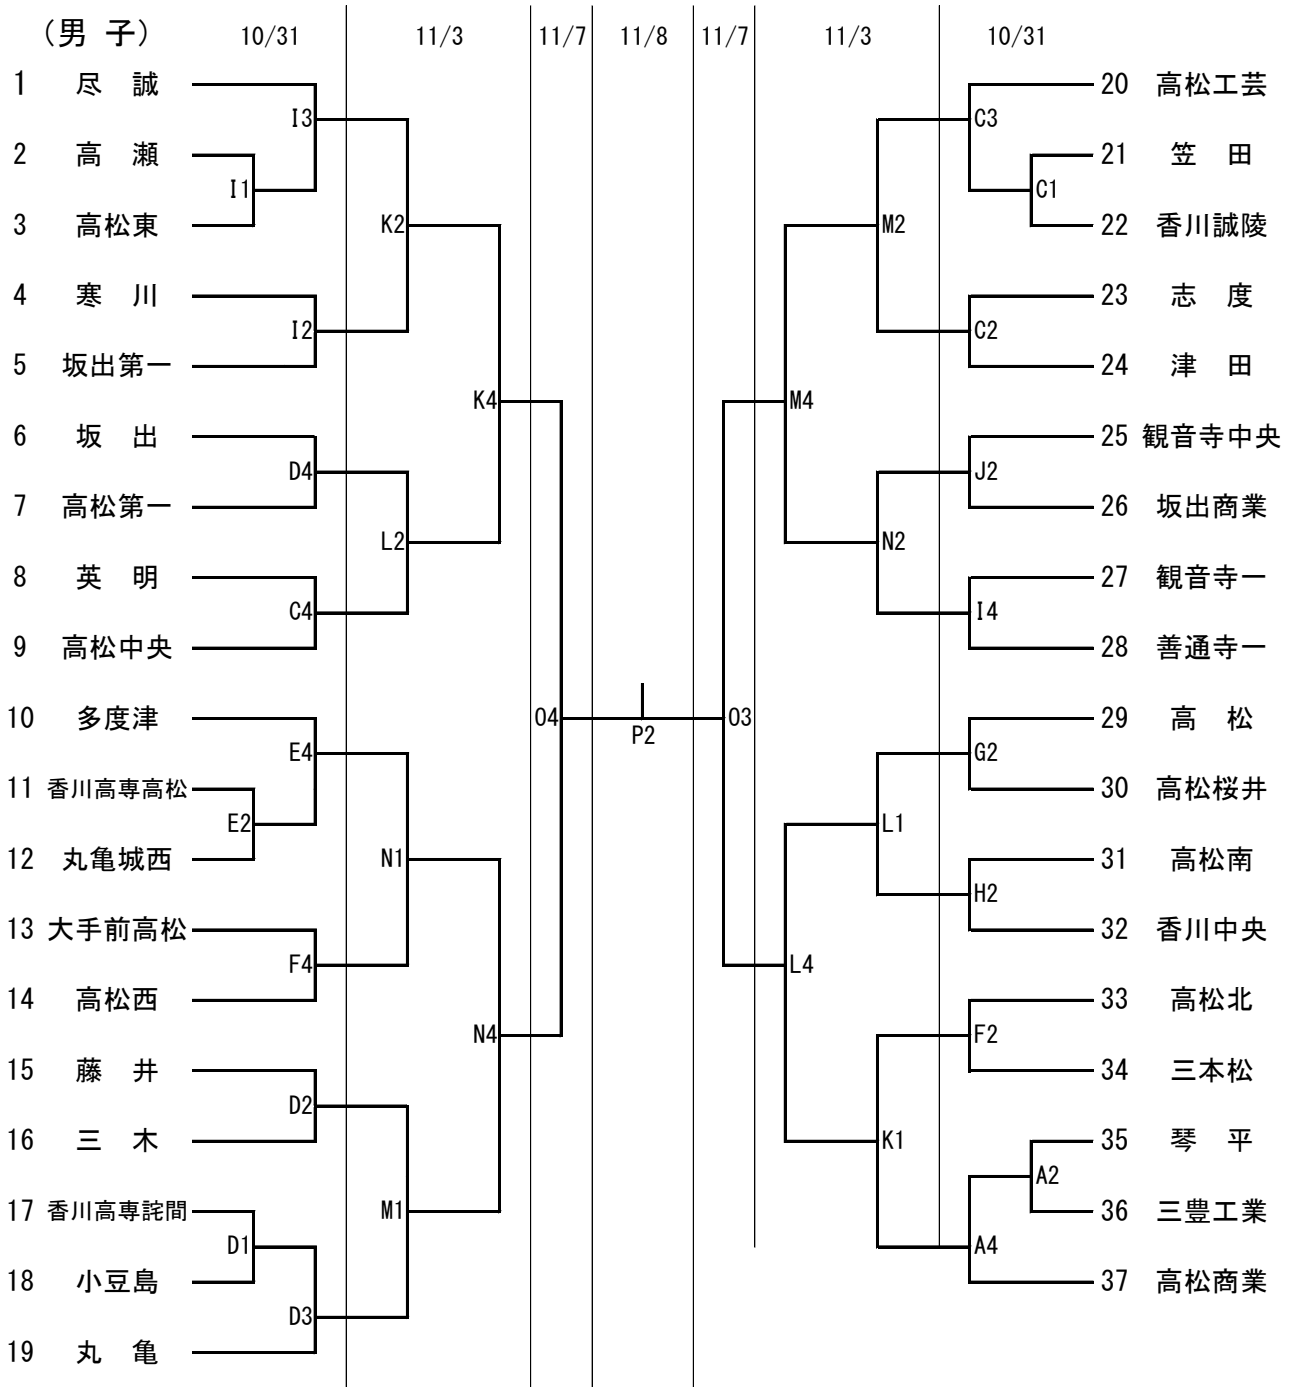

平成27年度 全国高等学校バスケットボール選抜優勝大会 香川県予選会 組合せ

< 試合開始時間 >

	1	2	3	4
10/31	10:00	11:30	13:00	14:30
11/3	10:00	11:30	13:00	14:30
11/7	10:00	11:30	13:00	14:30
11/8	11:00	13:00		

< 試合会場 >

10/31	Aコート	高松商業高校	南側	Bコート	高松商業高校	北側
	Cコート	高松工芸高校	東側	Dコート	高松工芸高校	西側
	Eコート	高松西高校	東側	Fコート	高松西高校	西側
	Gコート	高松南高校	南体育館	Hコート	高松南高校	北体育館
	Iコート	善通寺第一高校	東側	Jコート	善通寺第一高校	西側
11/3	Kコート	高松商業高校	南側	Lコート	高松商業高校	北側
	Mコート	飯山高校	奥側	Nコート	飯山高校	入口側
11/7	Oコート	ツインパル長尾				
11/8	Pコート	善通寺市民体育館				