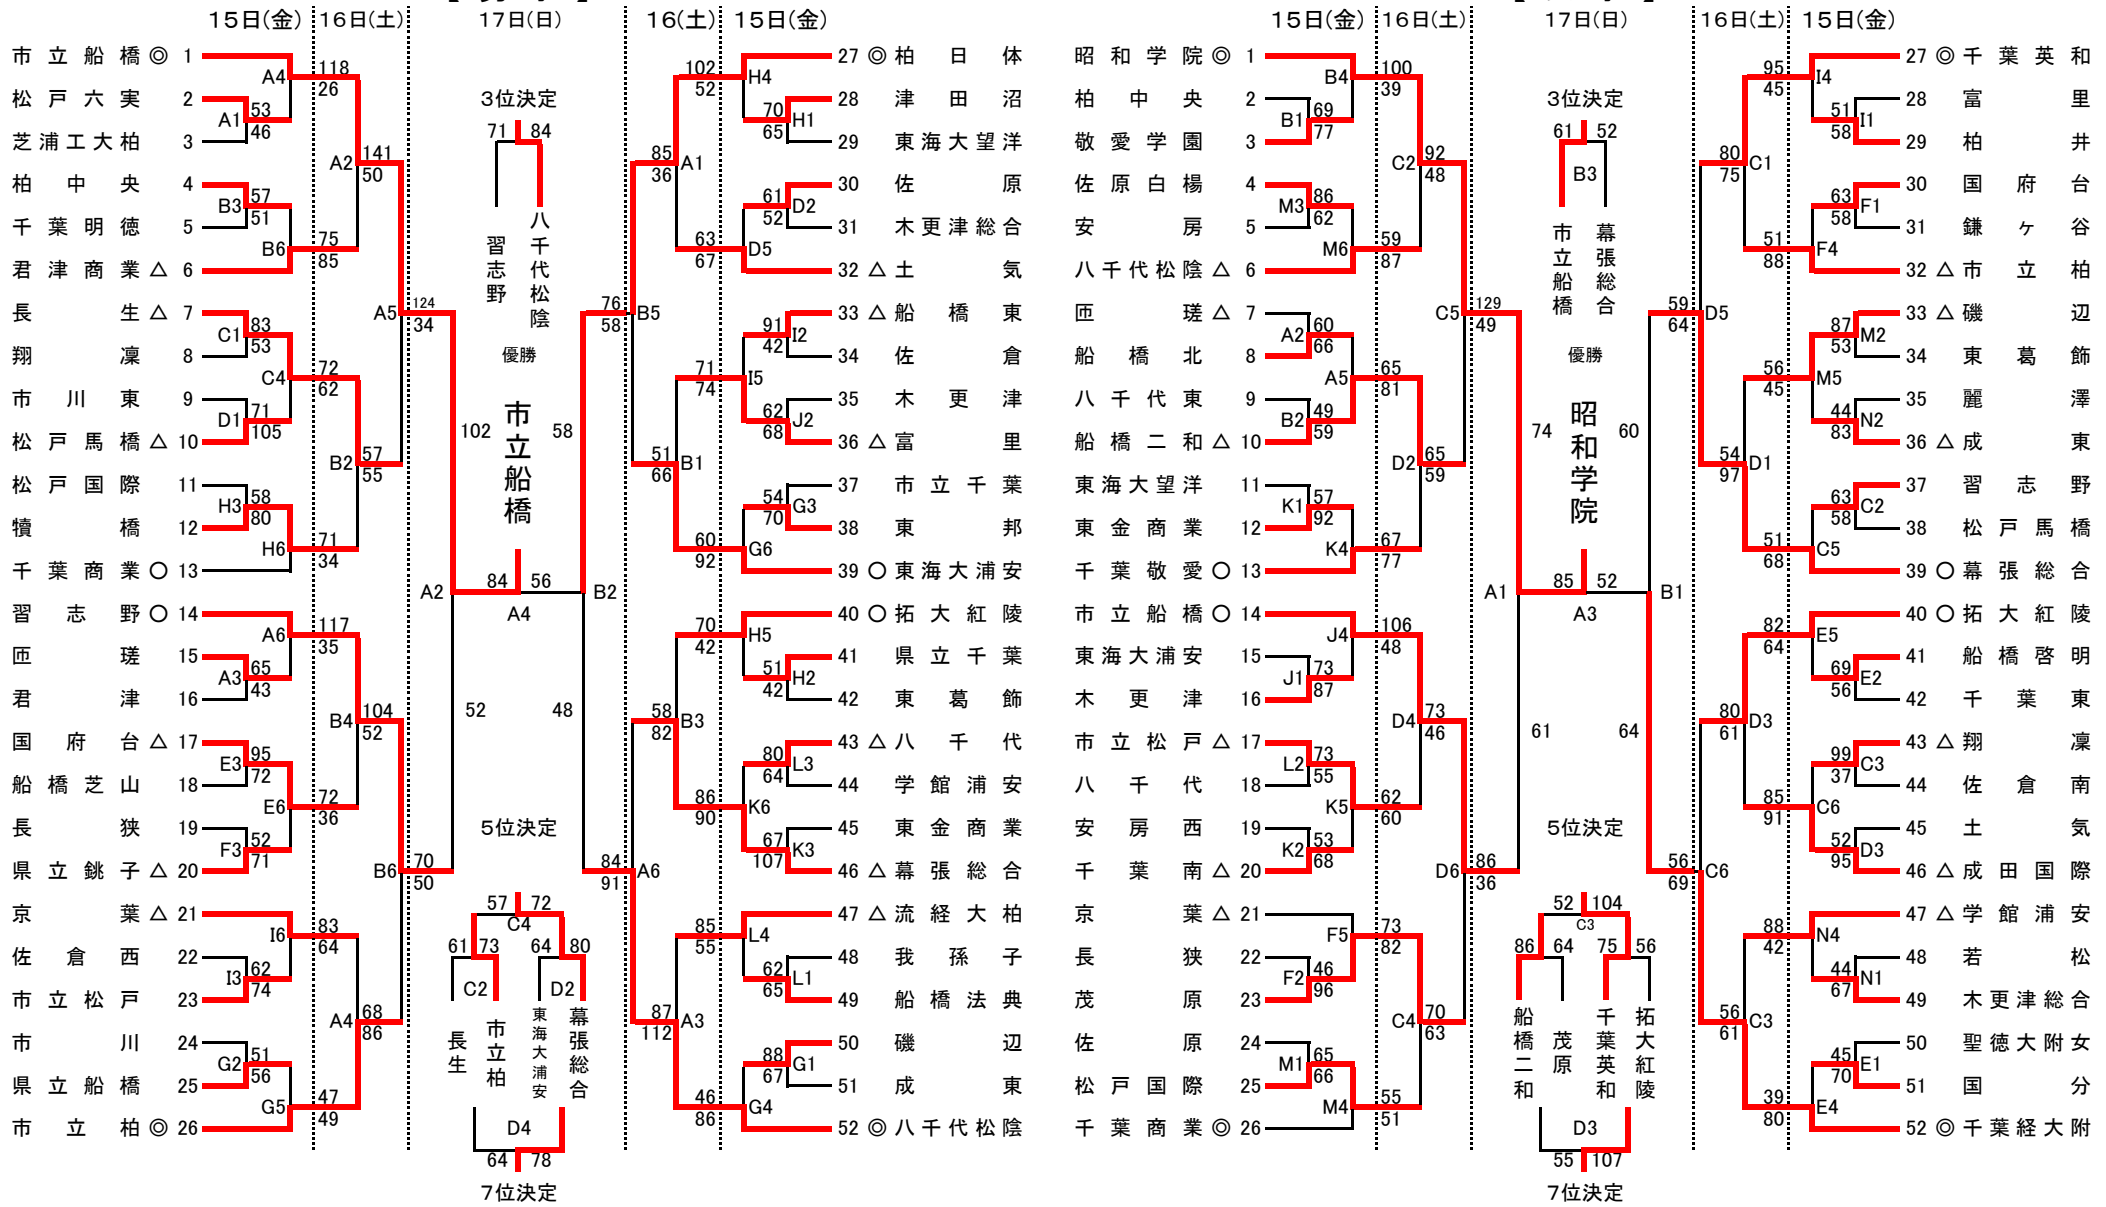

平成27年度 千葉県高等学校男女バスケットボール新人大会 組合せ

【男子】

【女子】

平成27年度千葉県高等学校バスケットボール新人大会 ピリオドスコア 第1日目

Game		Team	1Q	2Q	3Q	4Q	OT	Total
A1	102	松戸六実	14	12	11	16		53
	103	芝浦工大柏	8	11	7	20		46
A2	207	匝瑳	20	2	19	19		60
	208	船橋北	16	18	20	12		66
A3	115	匝瑳	15	18	18	14		65
	116	君津	16	11	7	9		43
A4	101	市立船橋	33	23	32	30		118
	102	松戸六実	9	9	6	2		26
A5	208	船橋北	23	6	19	17		65
	210	船橋二和	21	20	27	13		81
A6	114	習志野	32	33	26	26		117
	115	匝瑳	13	9	9	4		35
Game		Team	1Q	2Q	3Q	4Q	OT	Total
B1	202	柏中央	13	9	25	22		69
	203	敬愛学園	23	21	14	19		77
B2	209	八千代東	11	13	15	10		49
	210	船橋二和	19	11	15	14		59
B3	104	柏中央	14	9	16	18		57
	105	千葉明德	14	12	16	9		51
B4	201	昭和学院	27	24	26	23		100
	203	敬愛学園	7	7	10	15		39
B6	104	柏中央	21	16	10	23	5	75
	106	君津商業	19	21	16	14	15	85
Game		Team	1Q	2Q	3Q	4Q	OT	Total
C1	107	長生	20	13	28	22		83
	108	翔凜	6	21	16	10		53
C2	237	習志野	18	15	16	14		63
	238	松戸馬橋	15	10	18	15		58
C3	243	翔凜	34	14	26	25		99
	244	佐倉南	10	8	4	15		37
C4	107	長生	20	5	27	20		72
	110	松戸馬橋	16	12	15	19		62
C5	237	習志野	3	12	16	20		51
	239	幕張総合	19	16	19	14		68
C6	243	翔凜	20	23	17	25		85
	246	成田国際	25	28	15	23		91
Game		Team	1Q	2Q	3Q	4Q	OT	Total
D1	109	市川東	16	17	14	24		71
	110	松戸馬橋	30	25	30	20		105
D2	130	佐原	3	16	19	23		61
	131	木更津総合	11	7	15	19		52
D3	245	土気	9	15	14	14		52
	246	成田国際	31	19	27	18		95
D5	130	佐原	9	15	24	15		63
	132	土気	19	18	20	10		67