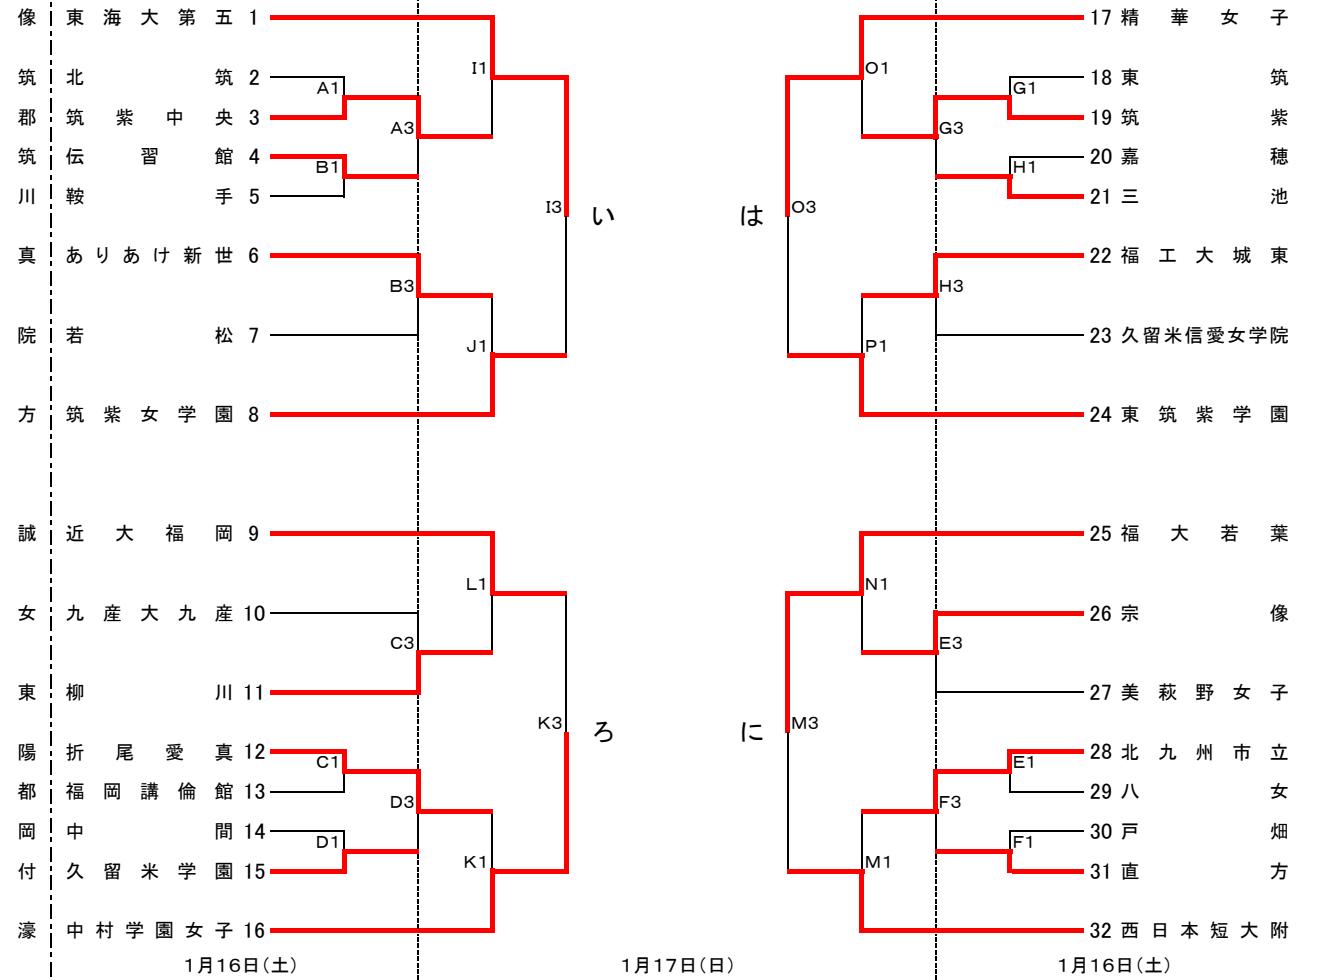

平成27年度福岡県高等学校バスケットボール新人大会
兼第46回全九州高等学校バスケットボール春季選手権大会福岡県予選結果

男子の部

女子の部

	福岡第一	福大大濠	直方	九産大九州	順位
福岡第一	○	×74-90	○117-55	○136-64	2
福大大濠	○90-74	○	○119-59	○120-50	1
直方	×55-117	×59-119	○	×67-91	4
九産大九州	×64-136	×50-120	○91-67	○	3

	東海大第五	福大若葉	精華女子	中村学園女子	順位
東海大第五	○	×66-75	×58-61	×53-77	4
福大若葉	○75-66	○	×53-63	×44-58	3
精華女子	○61-58	○63-53	○	×46-50	2
中村学園女子	○77-53	○58-44	○50-46	○	1

平成27年度 福岡県高等学校バスケットボール新人大会 兼 第46回全九州高等学校バスケットボール春季選手権大会福岡県予選 得点表