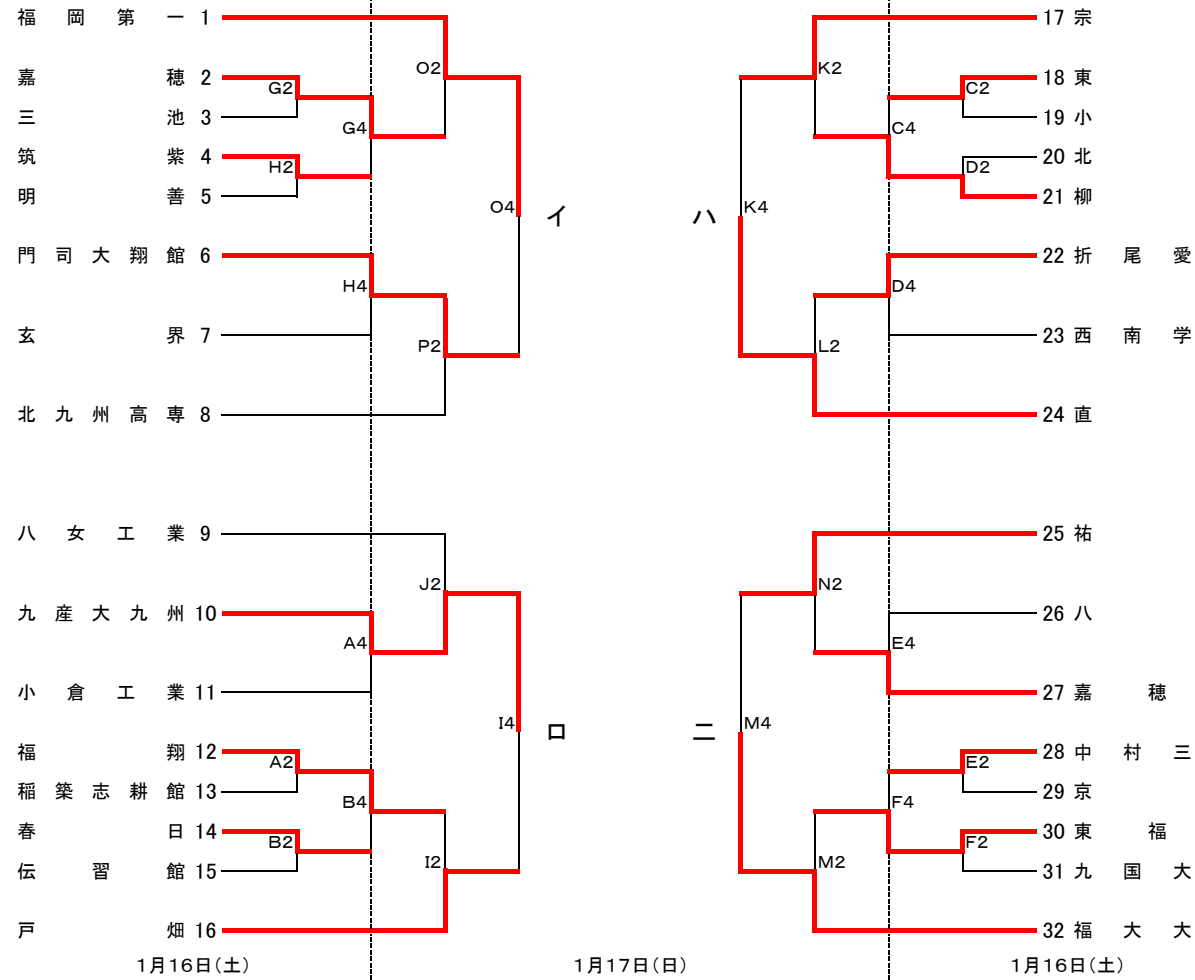

平成27年度福岡県高等学校バスケットボール新人大会
兼第46回全九州高等学校バスケットボール春季選手権大会福岡県予選結果

男子の部

女子の部

	福岡第一	福大大濠	直方	九産大九州	順位
福岡第一	○	×74-90	○117-55	○136-64	2
福大大濠	○90-74	○	○119-59	○120-50	1
直方	×55-117	×59-119	○	×67-91	4
九産大九州	×64-136	×50-120	○91-67	○	3

	東海大第五	福大若葉	精華女子	中村学園女子	順位
東海大第五	○	×66-75	×58-61	×53-77	4
福大若葉	○75-66	○	×53-63	×44-58	3
精華女子	○61-58	○63-53	○	×46-50	2
中村学園女子	○77-53	○58-44	○50-46	○	1

平成27年度 福岡県高等学校バスケットボール新人大会 兼 第46回全九州高等学校バスケットボール春季選手権大会福岡県予選 得点表