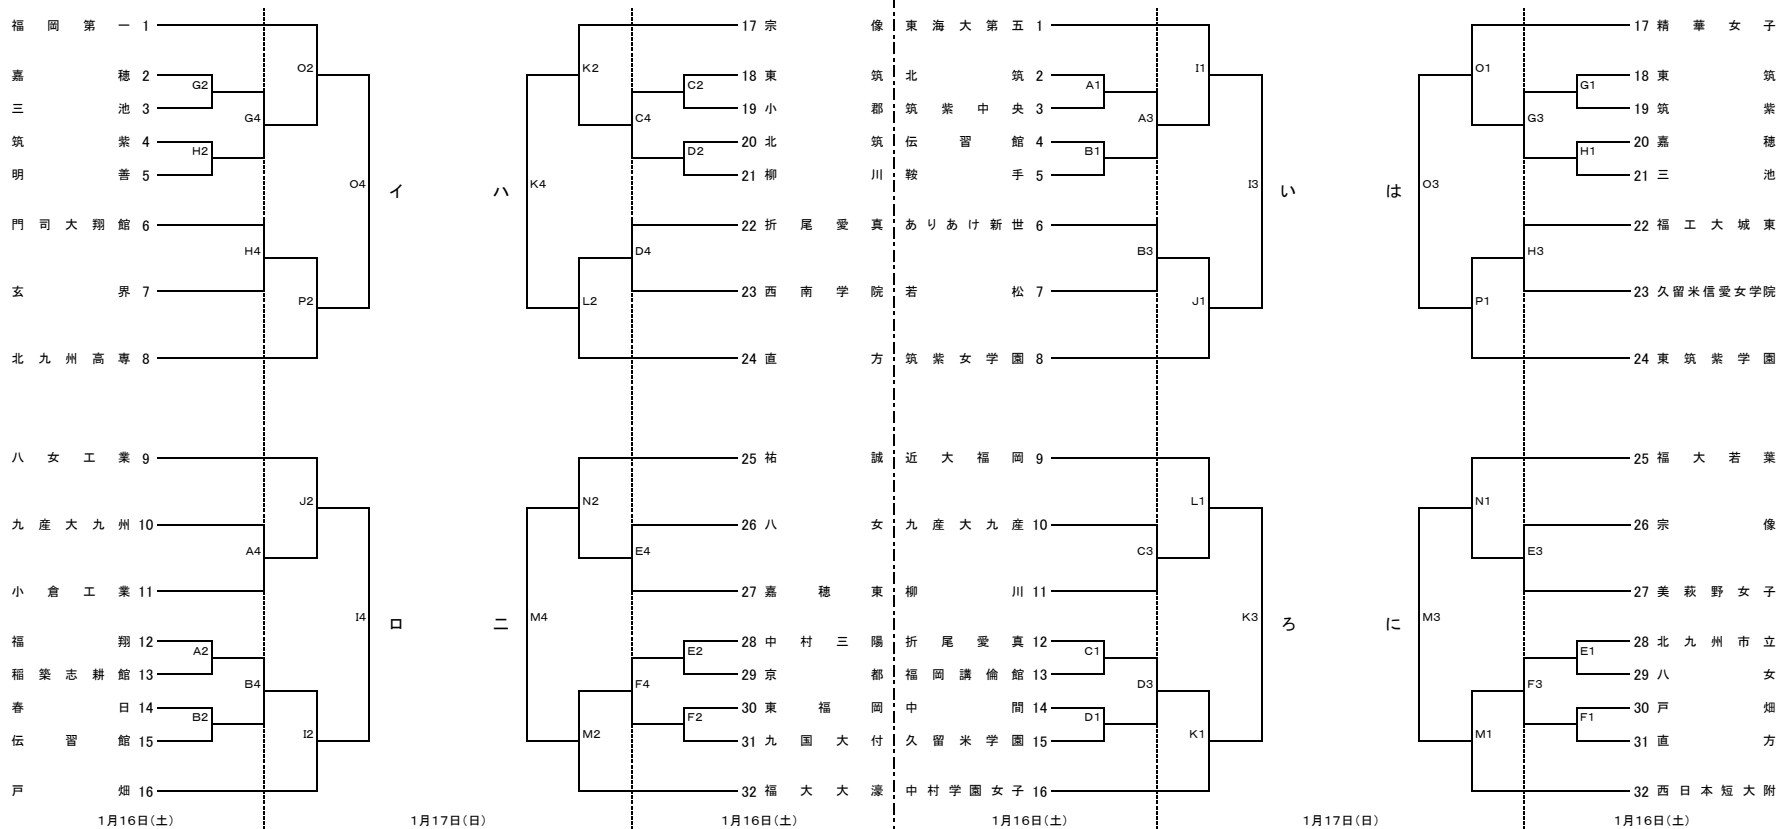

平成27年度福岡県高等学校バスケットボール新人大会
兼第46回全九州高等学校バスケットボール春季選手権大会福岡県予選組合せ

男子の部

女子の部

【会場】	
1月16日(土)	A・B 福岡農業高等学校 G・D 福岡魁誠高等学校 E・F 八女高等学校 G・H 久留米信愛女学院高等学校
1月17日(日)	I・J 福岡農業高等学校 K・L 福岡魁誠高等学校 M・N 西日本短期大学附属高等学校 O・P 久留米信愛女学院高等学校

【試合時間】	
【1月16日(土)】	【1月17日(日)】
1試合目 10:00~	1試合目 10:00~
2試合目 11:30~	2試合目 11:30~
3試合目 13:00~	3試合目 13:00~
4試合目 14:30~	4試合目 14:30~

イ — Q2 15:30 — 口
ハ — R2 15:30 — 二
1月23日(土)

い — Q1 14:00 — ろ
は — R1 14:00 — に
1月23日(土)