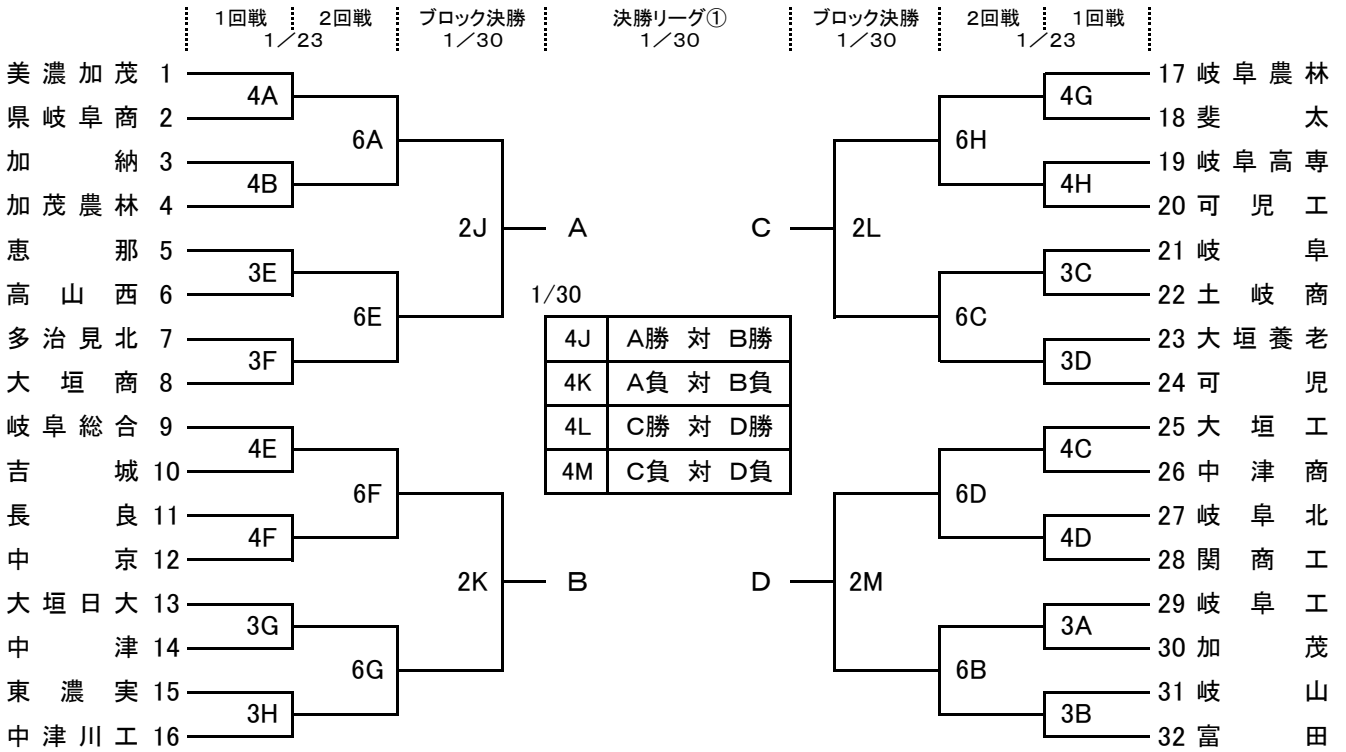

組合せ

1/23 A・Bコート:安八町総合体育館 C・Dコート:揖斐川町健康広場 E・Fコート:感謝と挑戦のTYK体育館 G・Hコート:瑞浪市総合体育館  
 1/30 J・Kコート:ヒマラヤアリーナ L・Mコート:関市総合体育館 1/31 N・Pコート:ヒマラヤアリーナ

【男子】

【女子】

決勝リーグ②③	女子	男子	男女	女子	男子
1/31	9:00	10:40	12:20	14:00	15:40
Nコート	AB勝者対CD敗者	AB勝者対CD敗者	5決男子	AB勝者対CD勝者	AB勝者対CD勝者
Pコート	CD勝者対AB敗者	CD勝者対AB敗者	5決女子	AB敗者対CD敗者	AB敗者対CD敗者