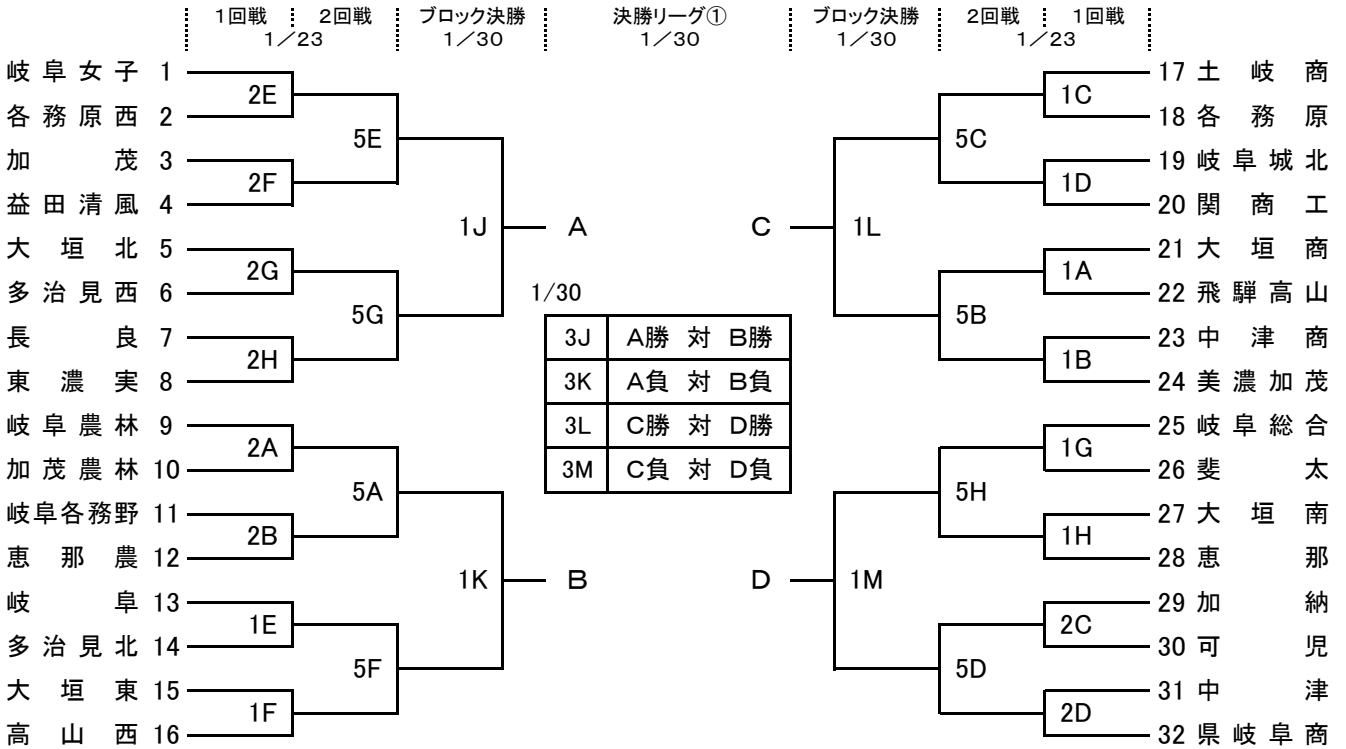

組合せ

1/23 A・Bコート:安八町総合体育館 C・Dコート:揖斐川町健康広場 E・Fコート:感謝と挑戦のTYK体育館 G・Hコート:瑞浪市総合体育館  
 1/30 J・Kコート:ヒマラヤアリーナ L・Mコート:関市総合体育館 1/31 N・Pコート:ヒマラヤアリーナ

【男子】

【女子】

決勝リーグ②③	女子	男子	男女	女子	男子
1/31	9:00	10:40	12:20	14:00	15:40
Nコート	AB勝者対CD敗者	AB勝者対CD敗者	5決男子	AB勝者対CD勝者	AB勝者対CD勝者
Pコート	CD勝者対AB敗者	CD勝者対AB敗者	5決女子	AB敗者対CD敗者	AB敗者対CD敗者