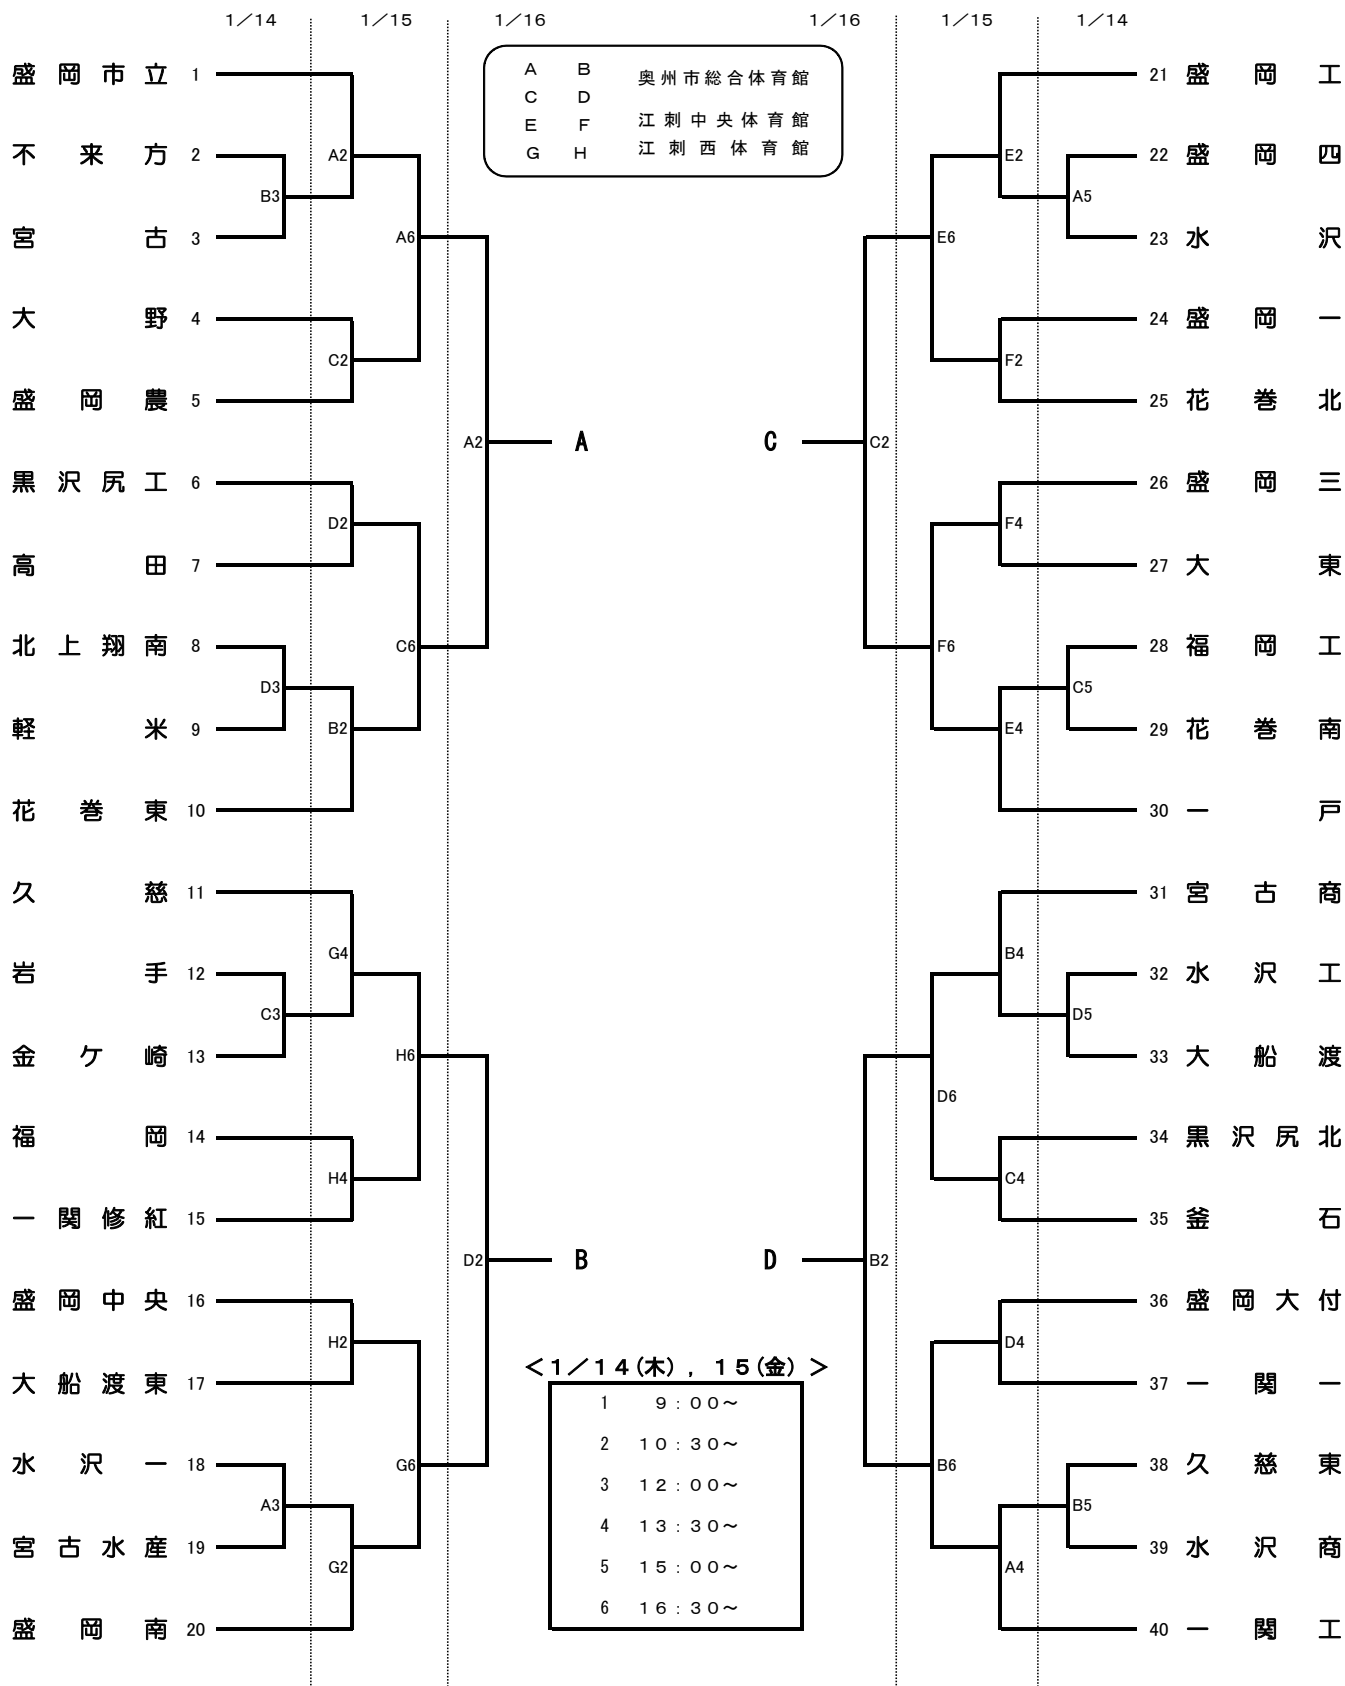

第61回岩手県高等学校新人バスケットボール大会 一部男子

1/16 (土)	7ブロック決勝		順位決定リーグ	
	9:30~ 女子	11:00~ 男子	13:00~ 女子	14:30~ 男子
Aコート	d7ブロック決勝	D7ブロック決勝	a-b	A-B
Bコート	a7ブロック決勝	A7ブロック決勝		
Cコート	c7ブロック決勝	C7ブロック決勝	c-d	C-D
Dコート	b7ブロック決勝	B7ブロック決勝		

1/17 (日)	順位決定リーグ			
	9:30~ 女子	11:00~ 男子	13:00~ 女子	14:30~ 男子
Aコート	cd勝-ab負	CD勝-AB負	ab勝-cd勝	AB勝-CD勝
Bコート				
Cコート	cd負-ab勝	CD負-AB勝	ab負-cd負	AB負-CD負
Dコート				

第61回岩手県高等学校新人バスケットボール大会 一部女子

1/16 (土)	ブロック決勝		順位決定リーグ	
	9:30~ 女子	11:00~ 男子	13:00~ 女子	14:30~ 男子
Aコート	dブロック決勝	Dブロック決勝	a-b	A-B
Bコート	aブロック決勝	Aブロック決勝		
Cコート	eブロック決勝	Eブロック決勝	c-d	C-D
Dコート	bブロック決勝	Bブロック決勝		

1/17 (日)	順位決定リーグ			
	9:30~ 女子	11:00~ 男子	13:00~ 女子	14:30~ 男子
Aコート	cd勝-ab負	CD勝-AB負	ab勝-cd勝	AB勝-CD勝
Bコート				
Cコート	cd負-ab勝	CD負-AB勝	ab負-cd負	AB負-CD負
Dコート				