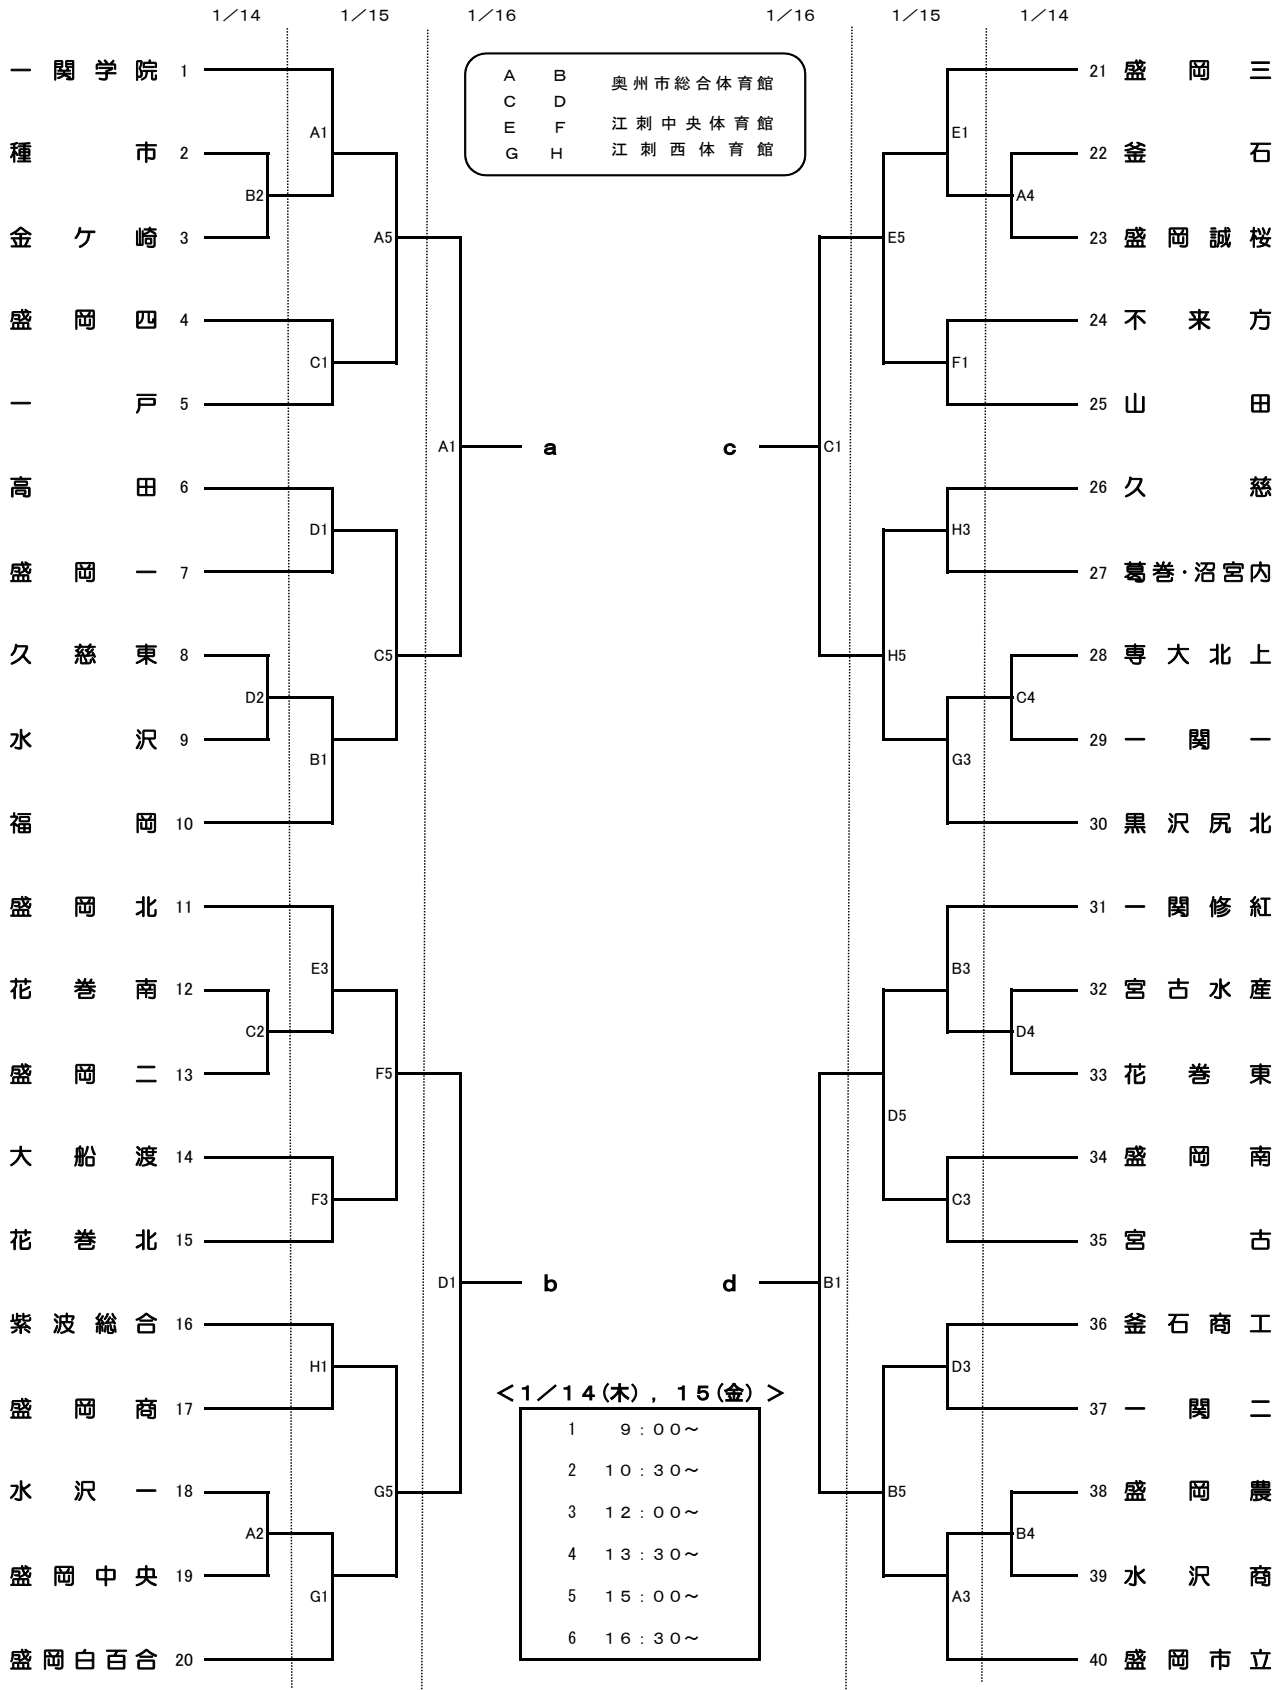

第61回岩手県高等学校新人バスケットボール大会 一部男子

1/16 (土)	7ブロック決勝		順位決定リーグ	
	9:30~ 女子	11:00~ 男子	13:00~ 女子	14:30~ 男子
Aコート	d7ブロック決勝	D7ブロック決勝	a-b	A-B
Bコート	a7ブロック決勝	A7ブロック決勝		
Cコート	c7ブロック決勝	C7ブロック決勝	c-d	C-D
Dコート	b7ブロック決勝	B7ブロック決勝		

1/17 (日)	順位決定リーグ			
	9:30~ 女子	11:00~ 男子	13:00~ 女子	14:30~ 男子
Aコート	cd勝-ab負	CD勝-AB負	ab勝-cd勝	AB勝-CD勝
Bコート				
Cコート	cd負-ab勝	CD負-AB勝	ab負-cd負	AB負-CD負
Dコート				

第61回岩手県高等学校新人バスケットボール大会 一部女子

1/16 (土)	ブロック決勝		順位決定リーグ	
	9:30~ 女子	11:00~ 男子	13:00~ 女子	14:30~ 男子
Aコート	dブロック決勝	Dブロック決勝	a-b	A-B
Bコート	aブロック決勝	Aブロック決勝		
Cコート	eブロック決勝	Eブロック決勝	c-d	C-D
Dコート	bブロック決勝	Bブロック決勝		

1/17 (日)	順位決定リーグ			
	9:30~ 女子	11:00~ 男子	13:00~ 女子	14:30~ 男子
Aコート	cd勝-ab負	CD勝-AB負	ab勝-cd勝	AB勝-CD勝
Bコート				
Cコート	cd負-ab勝	CD負-AB勝	ab負-cd負	AB負-CD負
Dコート				