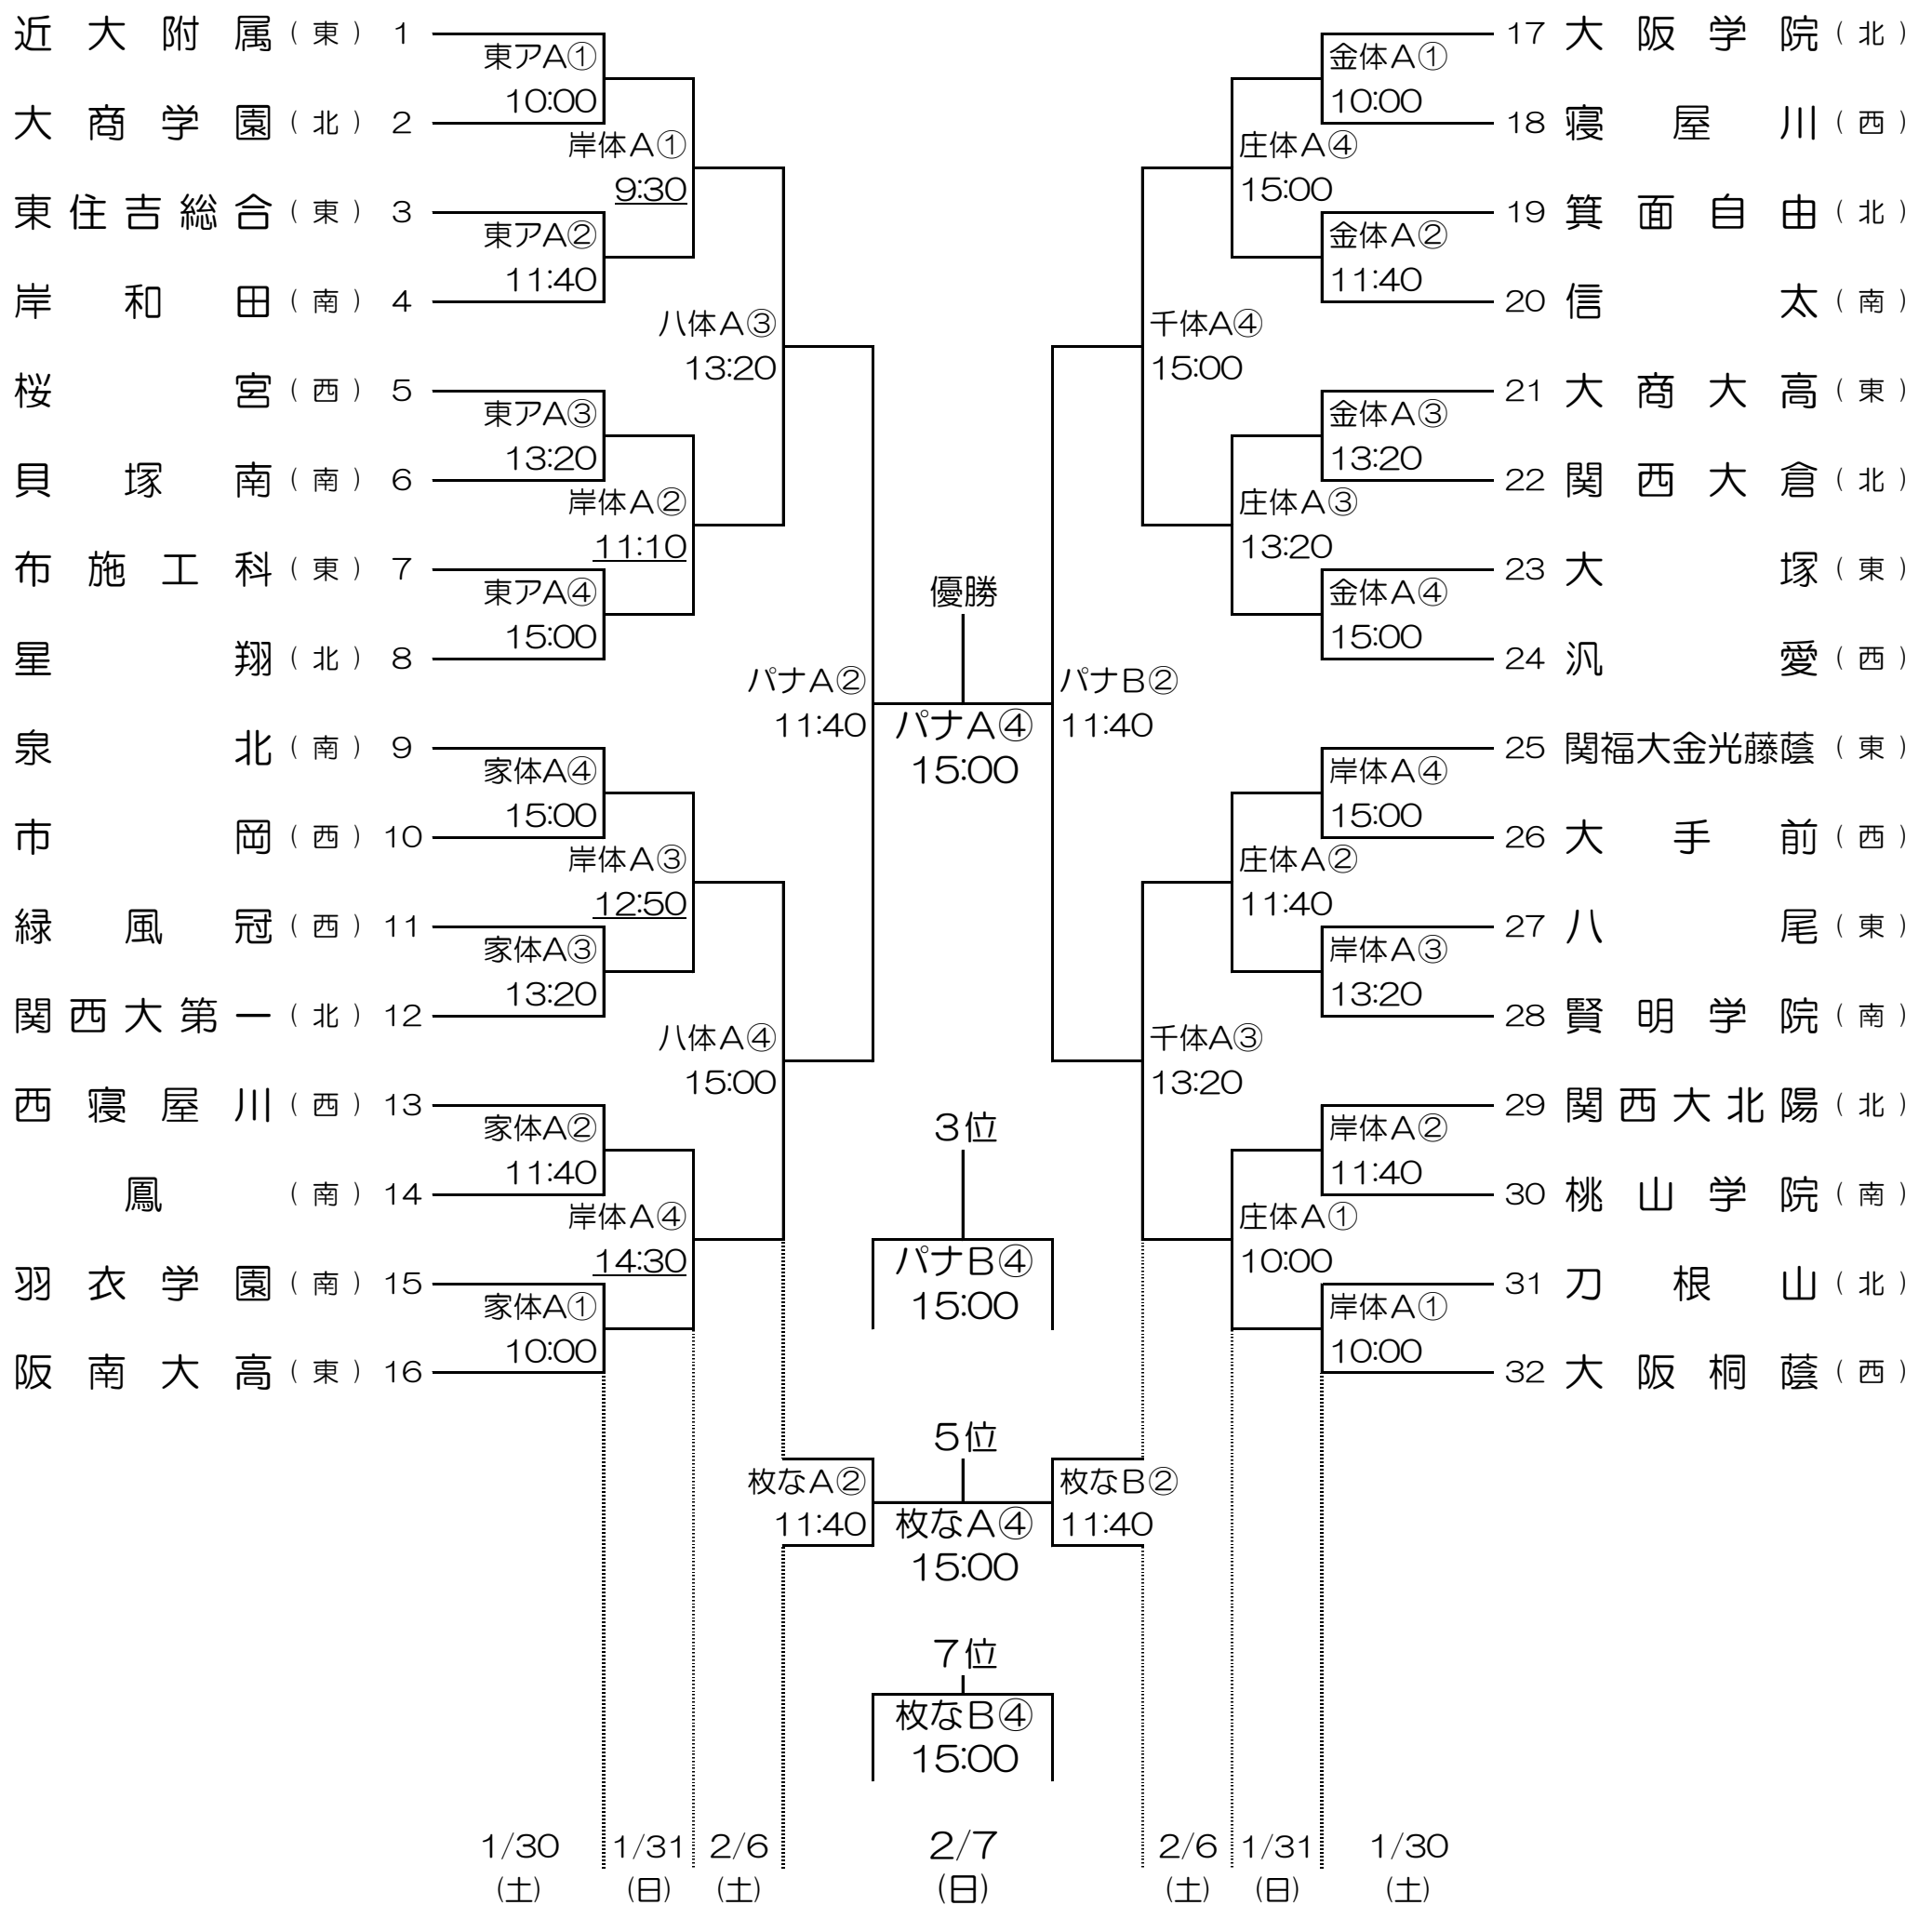

第63回 大阪高等学校バスケットボール新人大会 (中央大会) 男子

東ア：東大阪アリーナ (06-6726-1995)
 金体：金岡公園体育館 (072-254-6601)
 パナ：パナソニックアリーナ (072-843-1028)
 岸体：岸和田市総合体育館 (072-441-9200)
 千体：豊泉家千里体育館 (06-6871-2233)
 庄体：豊中市立庄内体育館 (06-6331-7922)
 八体：八尾市立総合体育館 (072-925-0220)
 家体：家原大池体育館 (072-271-1718)
 枚な：府立枚方なぎさ高校