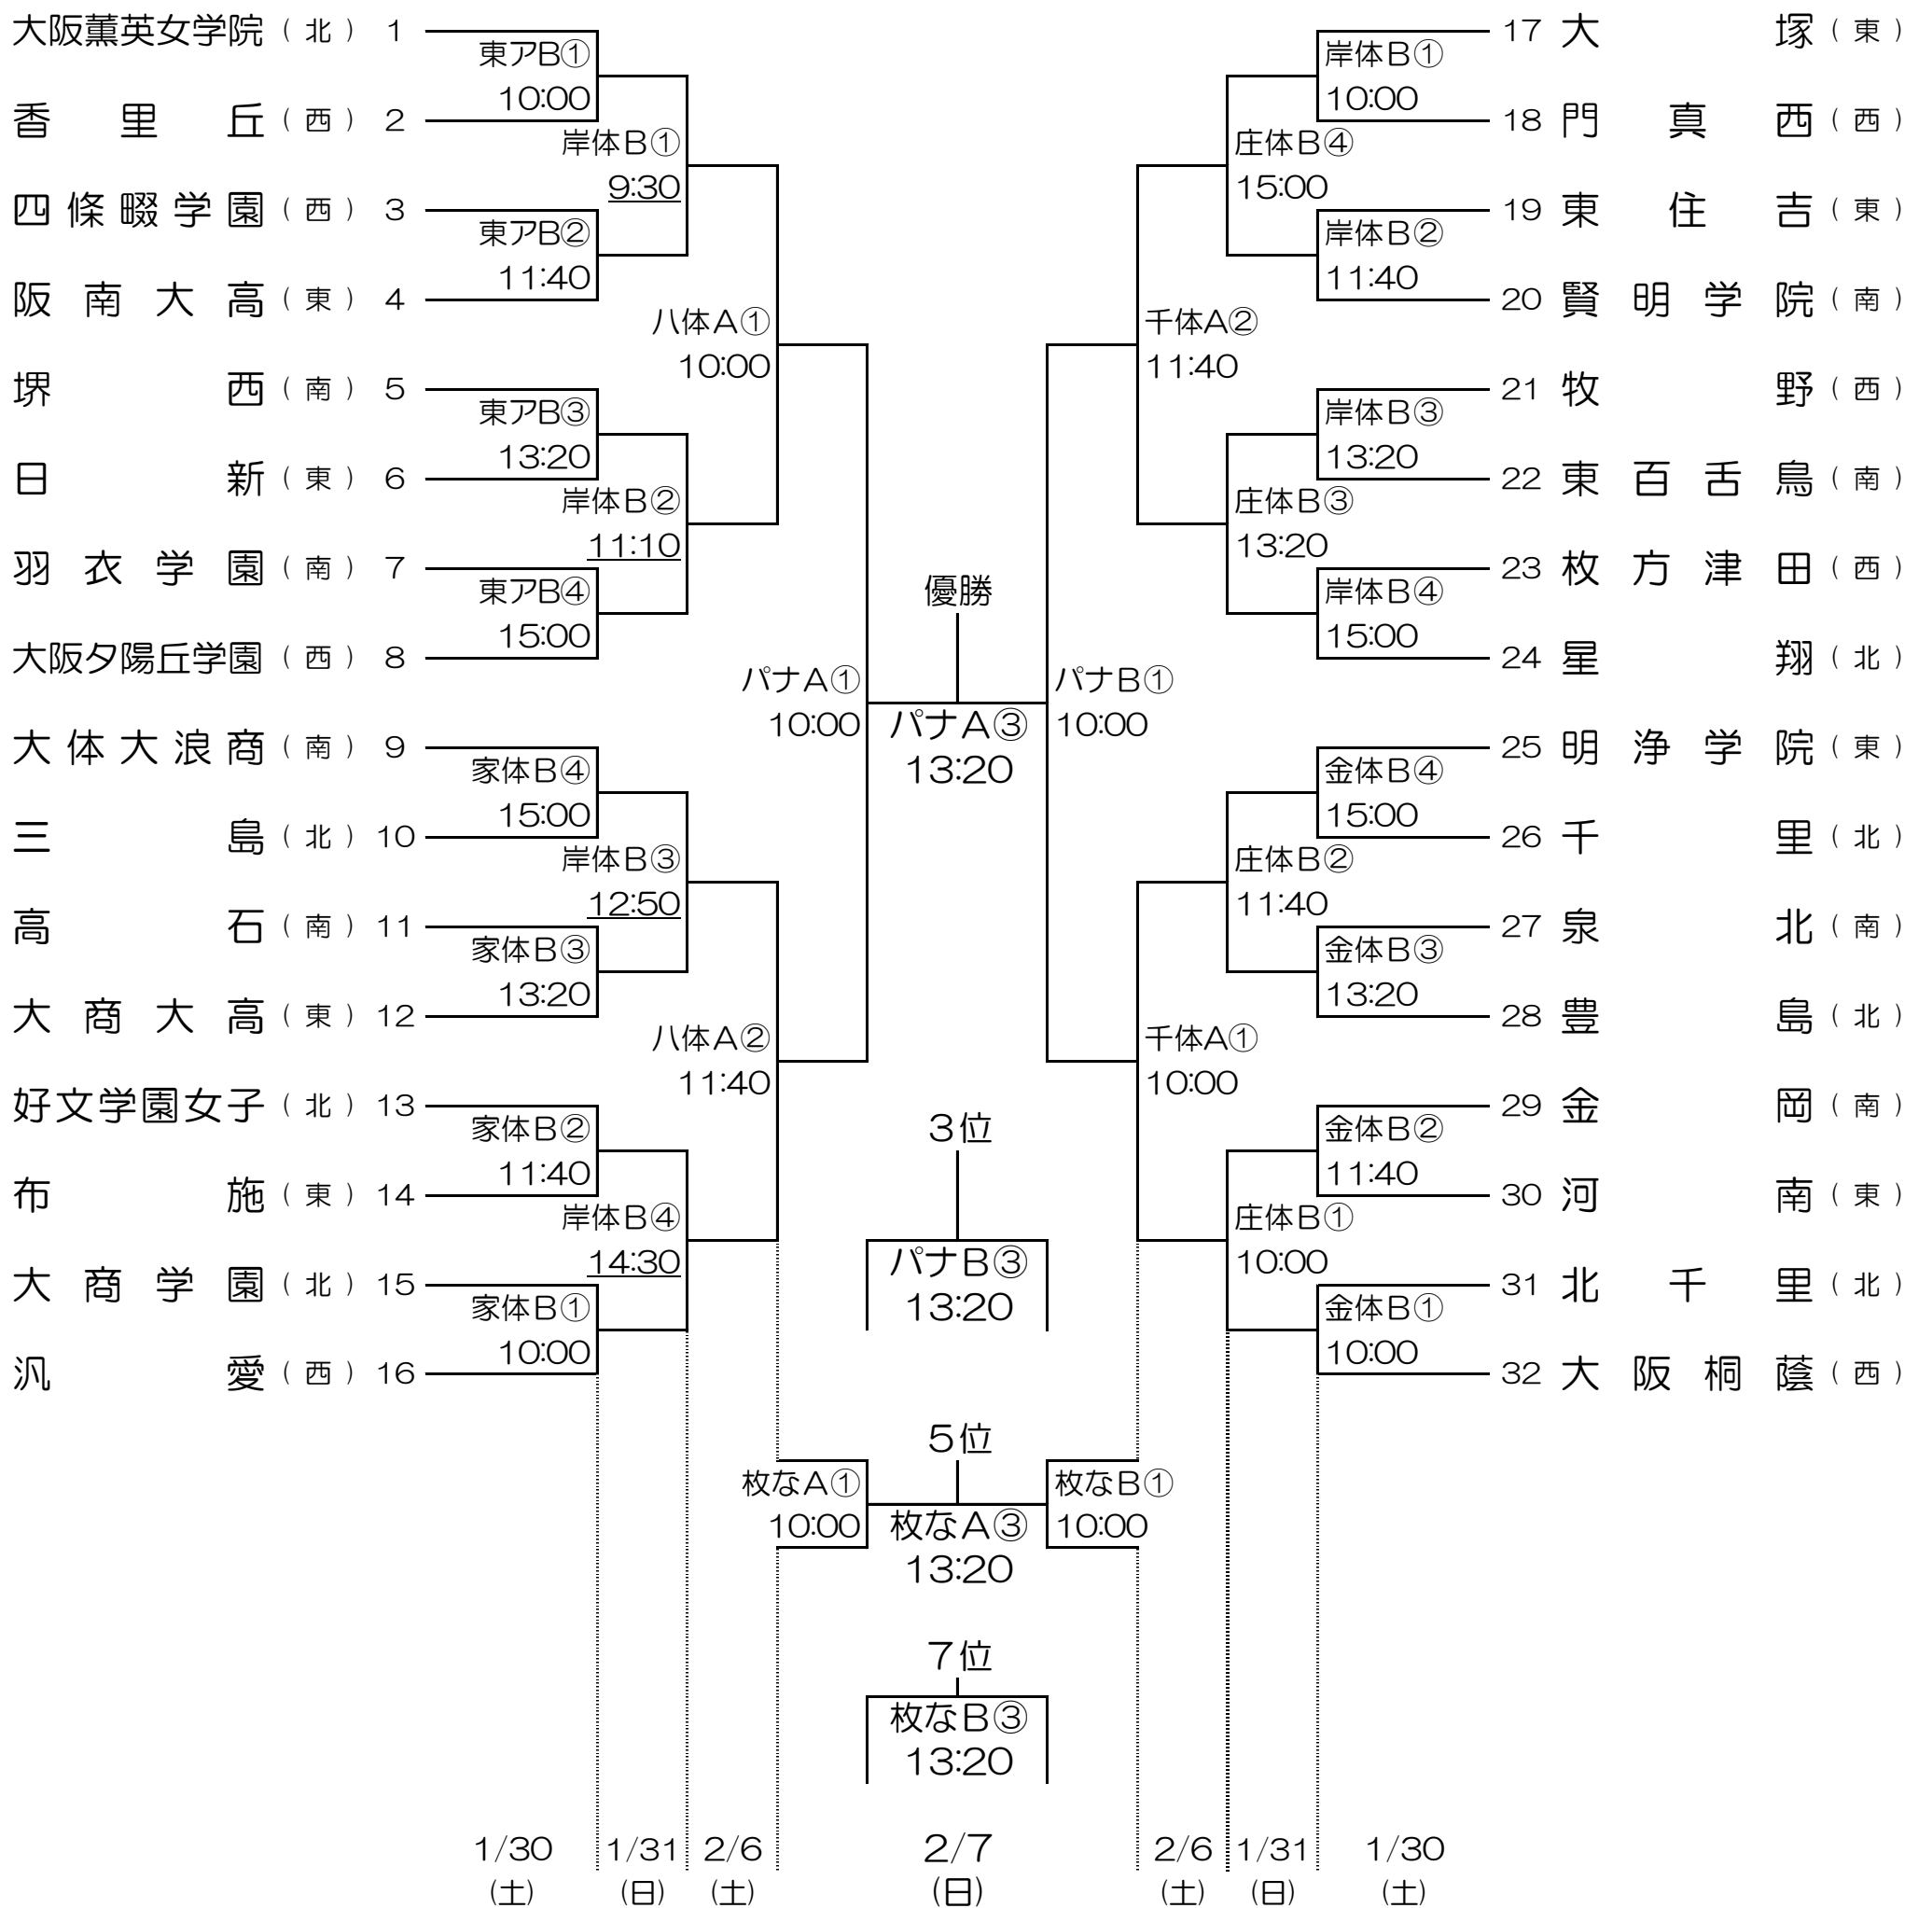

第63回 大阪高等学校バスケットボール新人大会 (中央大会) 女子

東ア：東大阪アリーナ (06-6726-1995)
金体：金岡公園体育館 (072-254-6601)
パナ：パナソニックアリーナ (072-843-1028)
岸体：岸和田市総合体育館 (072-441-9200)
千体：豊泉家千里体育館 (06-6871-2233)
庄体：豊中市立庄内体育館 (06-6331-7922)
八体：八尾市立総合体育館 (072-925-0220)
家体：家原大池体育館 (072-271-1718)
枚な：府立枚方なぎさ高校

オフィシャル

①	②の両チームで
②	①の両チームで
③	④の両チームで
④	③の両チームで

注意事項

- ・ 体育館周辺に路上駐車しないでください。(電車、バスを利用してください)
- ・ ゴミは各自で持ち帰ってください。(体育館のゴミ箱に捨てないでください)
- ・ 観客席では立たずに、すわって応援してください。(なるべくたくさんの方に試合を見てもらえるように)
- ・ 荷物は観客席に置かず、通路など邪魔にならない場所に置いてチームで管理してください。(同上)
- ・ 道具(メガホン、ラッパなど)を使った応援はしないでください。(道具によって度を過ぎた音が出るのを防ぐため)
- ・ 各チームでタオルを何枚か用意し、ベンチ前のハーフコートがぬれた時に拭くようにしてください。