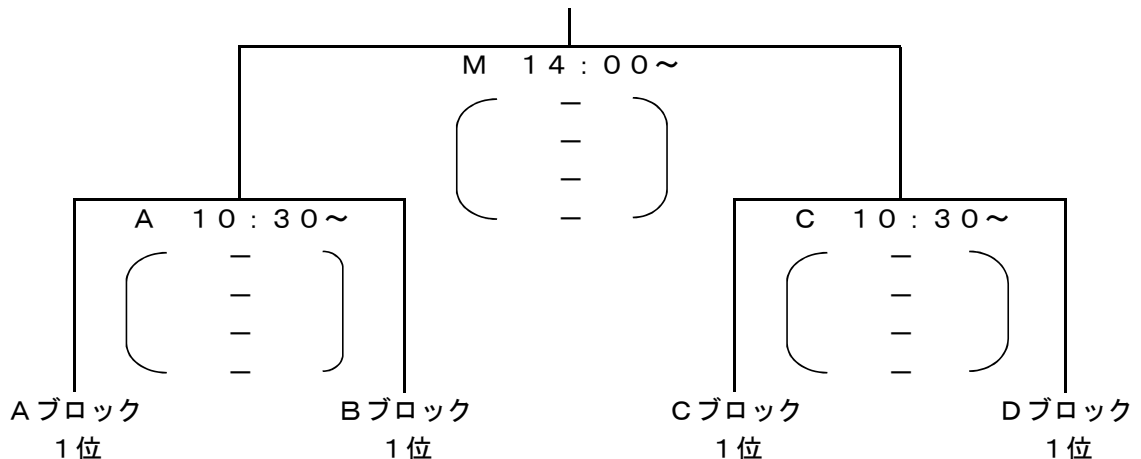

男子組合せ

	a	b	c
Aブロック	明成 (宮城1位)	秋田工業 (秋田2位)	盛岡市立 (岩手2位)
Bブロック	弘前実業 (青森1位)	福島南 (福島1位)	羽黒 (山形2位)
Cブロック	平成 (秋田1位)	山形南 (山形1位)	福島商業 (福島2位)
Dブロック	東北学院 (宮城2位)	盛岡南 (岩手1位)	八戸工大一 (青森2位)

2月6日(土) ブロック別予選リーグ

開始時刻		Aコート	Bコート
1	9:00~	明成 VS 盛岡市立 〔 — — — 〕	弘前実業 VS 羽黒 〔 — — — 〕
2	10:30~	平成 VS 福島商業 〔 — — — 〕	東北学院 VS 八戸工大一 〔 — — — 〕
3	12:00~	盛岡市立 VS 秋田工業 〔 — — — 〕	羽黒 VS 福島南 〔 — — — 〕
4	13:30~	福島商業 VS 山形南 〔 — — — 〕	八戸工大一 VS 盛岡南 〔 — — — 〕
5	15:00~	秋田工業 VS 明成 〔 — — — 〕	福島南 VS 弘前実業 〔 — — — 〕
6	16:30~	山形南 VS 平成 〔 — — — 〕	盛岡南 VS 東北学院 〔 — — — 〕

2月7日(日) 決勝トーナメント