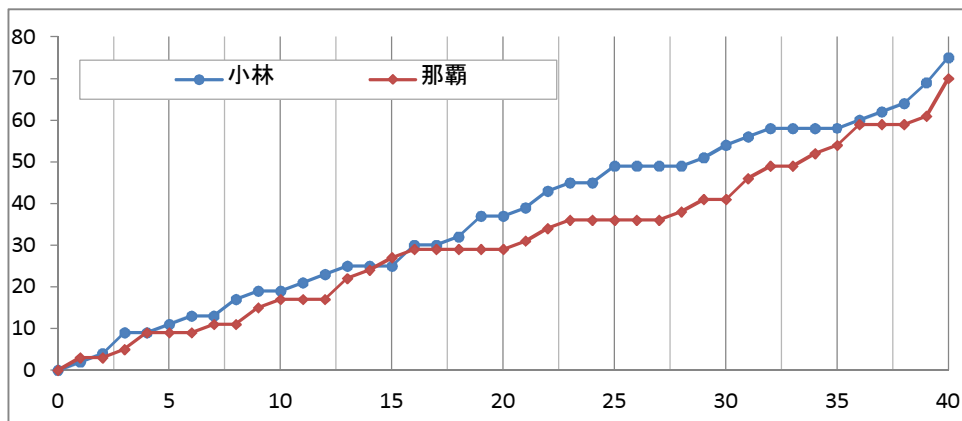

平成27年度 第46回 全九州高等学校バスケットボール春期選手権大会

女子1回戦

主審 上山 正智
副審 松永 雄平

小林 75
(宮崎1位) ○

19	-	17
18	-	12
17	-	12
21	-	29
-	-	-

70 那覇
● (沖縄2位)

No. 13C1 日時: 2016年2月13日(土) 9:00 会場: 薩摩川内市運動公園体育館C1

小林