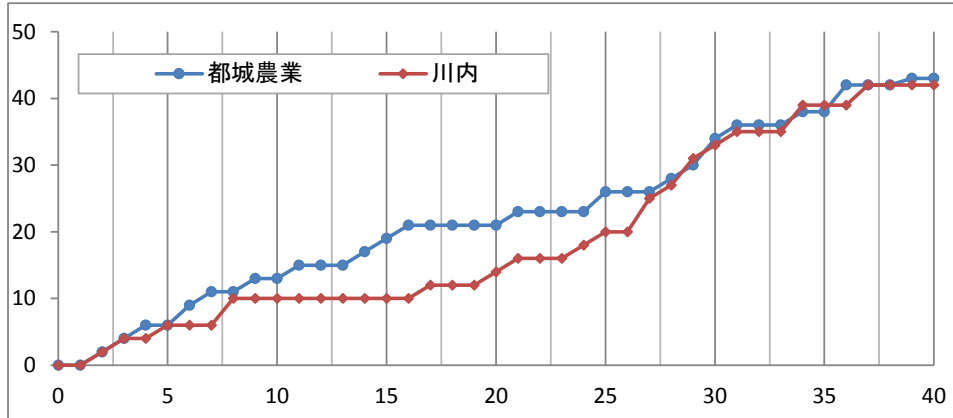

平成27年度 第46回全九州高等学校バスケットボール春期選手権大会

Bブロック女子2回戦

主審 松尾 雅
副審 平田 理紗

都城農業 43 (宮崎4位) ○

42 川内 (鹿児島3位) ●

13 - 10
8 - 4
13 - 19
9 - 9
-

No. 13G5 日時: 2016年2月13日(土) 15:00 会場: 鹿児島市郡山体育館G5

都城農業