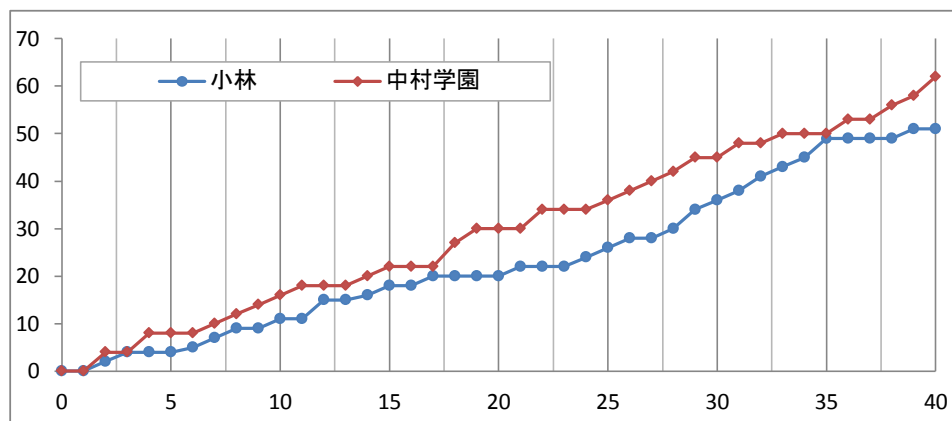

平成27年度 第46回 全九州高等学校バスケットボール春期選手権大会

女子シード決定戦

主審 佐田 明美
副審 上山 正智小林 51
(宮崎1位) ●

11	-	16
9	-	14
16	-	15
15	-	17
-	-	-

62 中村学園
○ (福岡1位)

No. 14C3

日時: 2016年2月14日(日) 12:00

会場: 薩摩川内市運動公園体育館C3