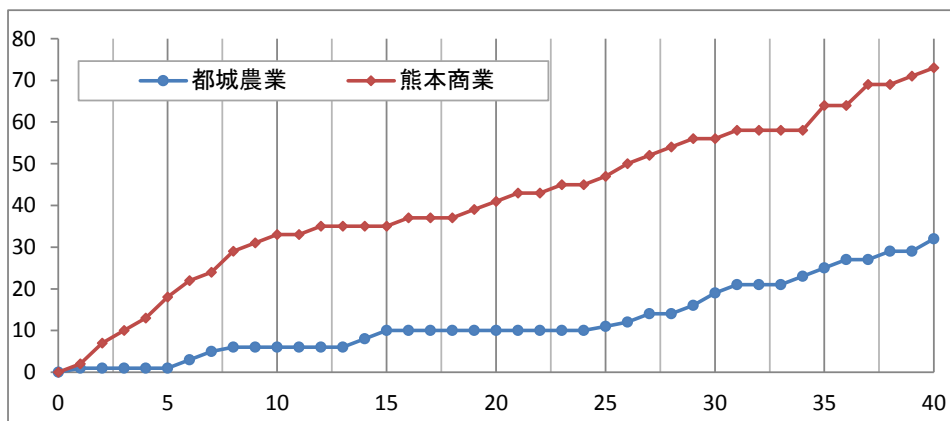

平成27年度 第46回全九州高等学校バスケットボール春季選手権大会

Bブロック女子準決勝

主審 池ノ上 修
副審 森山 知佳

都城農業 32 (宮崎4位) ●

6 - 33
4 - 8
9 - 15
13 - 17
-

73 熊本商業 ○ (熊本3位)

No. 14E1 日時: 2016年2月14日(日) 9:00 会場: いちき串木野総合体育館E1

都城農業