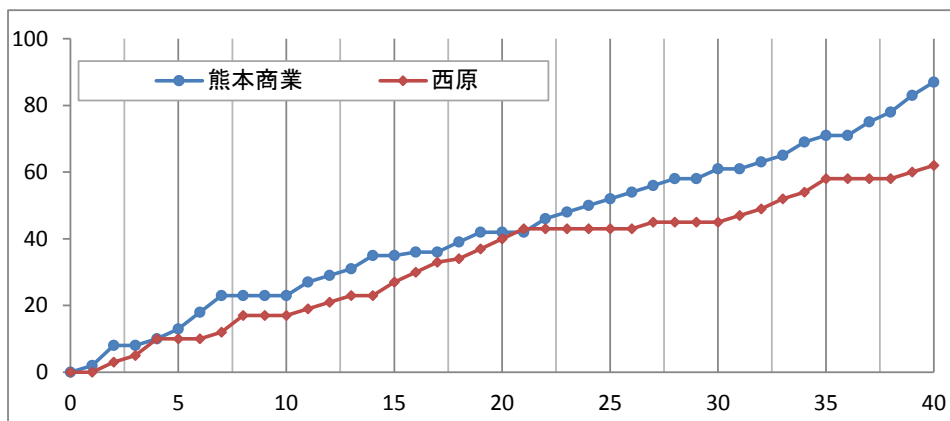

平成27年度 第46回全九州高等学校バスケットボール春季選手権大会

Bブロック女子決勝

熊本商業 87

62 西原

主審 隈元 ゆみこ

(熊本3位) ○

● (沖縄3位)

副審 村田 南美子

No. 14E3

日時: 2016年2月14日(日) 12:00

会場: いちき串木野総合体育館E3

熊本商業

No.	選手氏名	得点	3P	2P	FT	F
4	大村 唯菜 (C)	0	0	0	0	1
5	富永 羽菜	-	-	-	-	-
6	* 園田 美宇	14	1	4	3	1
7	平野 由実果	-	-	-	-	-
8	* 奥村 美空	9	1	3	0	3
9	山川 有里	-	-	-	-	-
10	山下 智帆	-	-	-	-	-
11	宮良 凜	-	-	-	-	-
12	中村 桃奈	-	-	-	-	-
13	迫 愛可	-	-	-	-	-
14	* 今村 杏香	11	3	1	0	2
15	川口 玲奈	-	-	-	-	-
16	中満 望月	-	-	-	-	-
17	* 跡部 真菜	27	5	6	0	2
18	* 永田 温希	26	0	12	2	2
コーチ	山下 史					
合計		87	10	26	5	11

西原

No.	選手氏名	得点	3P	2P	FT	F
4	* 稲嶺 明莉 (C)	26	5	3	5	3
5	* 仲地 夏未	10	0	5	0	1
6	宮城 紗羽	2	0	1	0	0
7	宮城 華の子	0	0	0	0	0
8	板井 萌夏	0	0	0	0	0
9	大山 夏凜	-	-	-	-	-
10	* 安里 美紗	4	0	1	2	4
11	内間 瑚	-	-	-	-	-
12	大城 茉唯	2	0	1	0	0
13	* 大城 瑠華	0	0	0	0	0
14	* 町田 恵利奈	18	2	6	0	5
15	山田 ゆい	-	-	-	-	-
16	當銘 華蓮	-	-	-	-	-
17	渡慶次 未来	-	-	-	-	-
18	嘉手川 結衣	-	-	-	-	-
コーチ	渡慶次 茂					
合計		62	7	17	7	13

*…スターター (C)…キャプテン 3P…3点シュート 2P…2点シュート FT…フリースロー F…ファウル

戦評

両チーム共にマンツーマンでスタート。熊本商業は#6園田のフリースローで先制。西原も#4稲嶺のドライブシュートがバスケットカウントとなり逆転。熊本商業の#17跡部、#8奥村の連続3Pに対し、西原も必死のディフェンスと、#14町田、#4稲嶺のシュートで応戦する。西原がタイムアウトで流れをつかもうとするが、熊本商業は#6園田、#17跡部の連続3Pなどでリードを広げる。一進一退の展開だが23-17と熊本商業がリードして第1P終了。第2P、互いに一步も引かず得点を重ね、熊本商業のリードが10点となったところで西原がタイムアウト。その後、西原は、#5仲地の連続得点や#4稲嶺の連続3Pなどで追いつき、42-40で前半終了。後半も共にマンツーマン。第3P、西原は#14町田の3Pで逆転したが、熊本商業は#6園田のドライブシュートや#18永田のゴール下ですぐに再逆転。ディフェンスのプレッシャーを強くするとともに、攻撃の手もゆるめない。西原はたまたまタイムアウトを取るが、その後も熊本商業は#17跡部のミドルシュートでつき離す。西原は6分間無得点。#5仲地がシュートを決めたが、苦しい時間帯となった。熊本商業は確実に得点を重ね、61-45で第3P終了。第4P、西原は#12大城のゴール下や#4稲嶺のミドルシュートで流れを取り戻そうとするが、熊本商業も#18永田のシュートで譲らない。西原は#10安里のゴール下や#4稲嶺の3Pで反撃するが、熊本商業は#17跡部、#18永田のシュートで得点を重ねる。西原も#4稲嶺を中心に懸命に得点を狙うが、熊本商業がオフェンスリバウンドを得点につなげ、さらに#14町田の3Pなどで流れを渡すことなく87-62で勝利。Bパート優勝を果たした。

記事者	上畑 浩二 (所属) 鹿児島県バスケットボール協会