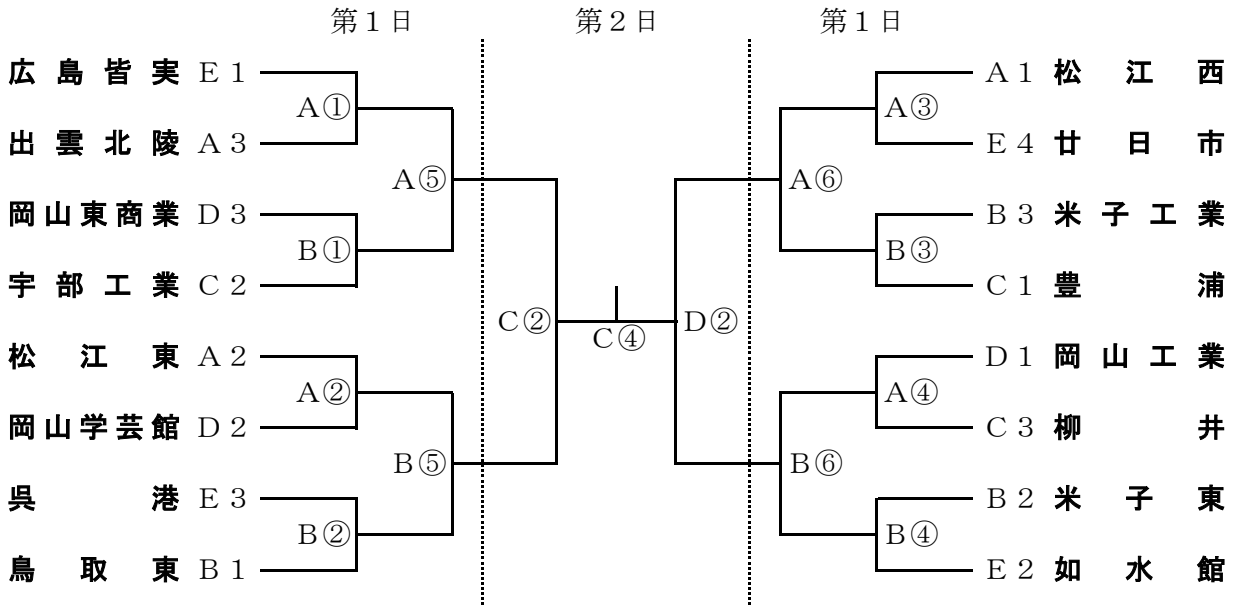

第60回 中国高等学校バスケットボール選手権大会

平成28年(2016年)5月7日(土)・8日(日)

男子の部

女子の部

試合時間 第1日 ①9:00 ②10:30 ③12:00 ④13:30 ⑤15:00 ⑥16:30
第2日 ①9:00 ②10:30 ③12:00 ④13:30

試合会場 広島県立総合体育館小アリーナ(A・Bコート)
広島市東区スポーツセンター(C・Dコート)