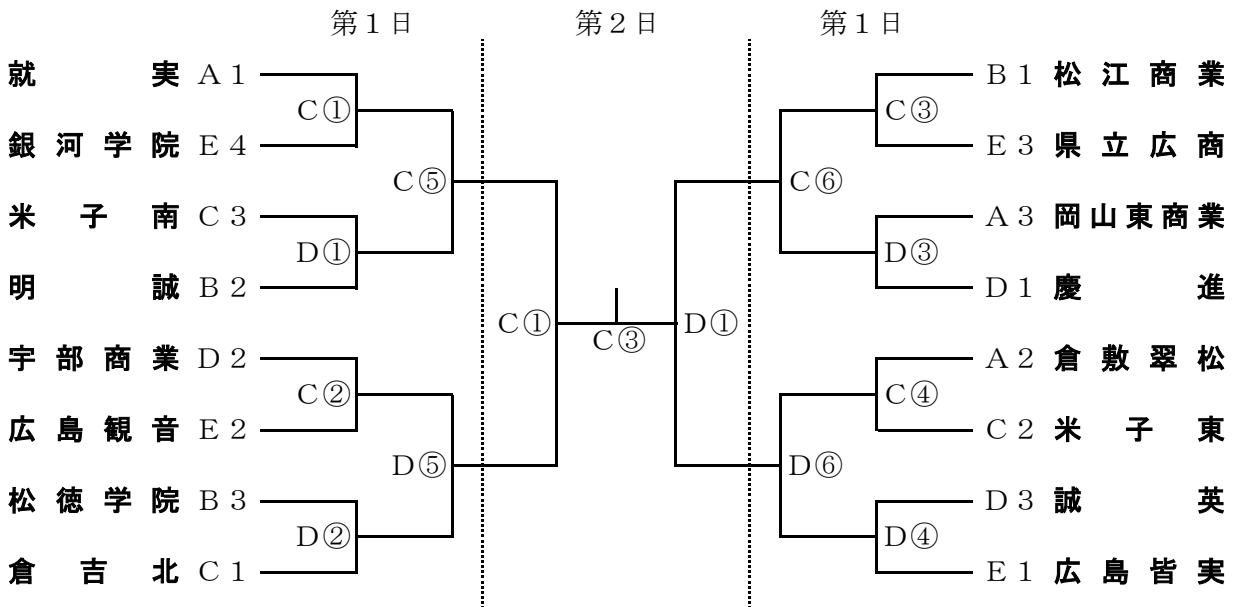

第60回 中国高等学校バスケットボール選手権大会

平成28年(2016年)5月7日(土)・8日(日)

男子の部

女子の部

試合時間 第1日 ①9:00 ②10:30 ③12:00 ④13:30 ⑤15:00 ⑥16:30
第2日 ①9:00 ②10:30 ③12:00 ④13:30

試合会場 広島県立総合体育館小アリーナ(A・Bコート)
広島市東区スポーツセンター(C・Dコート)