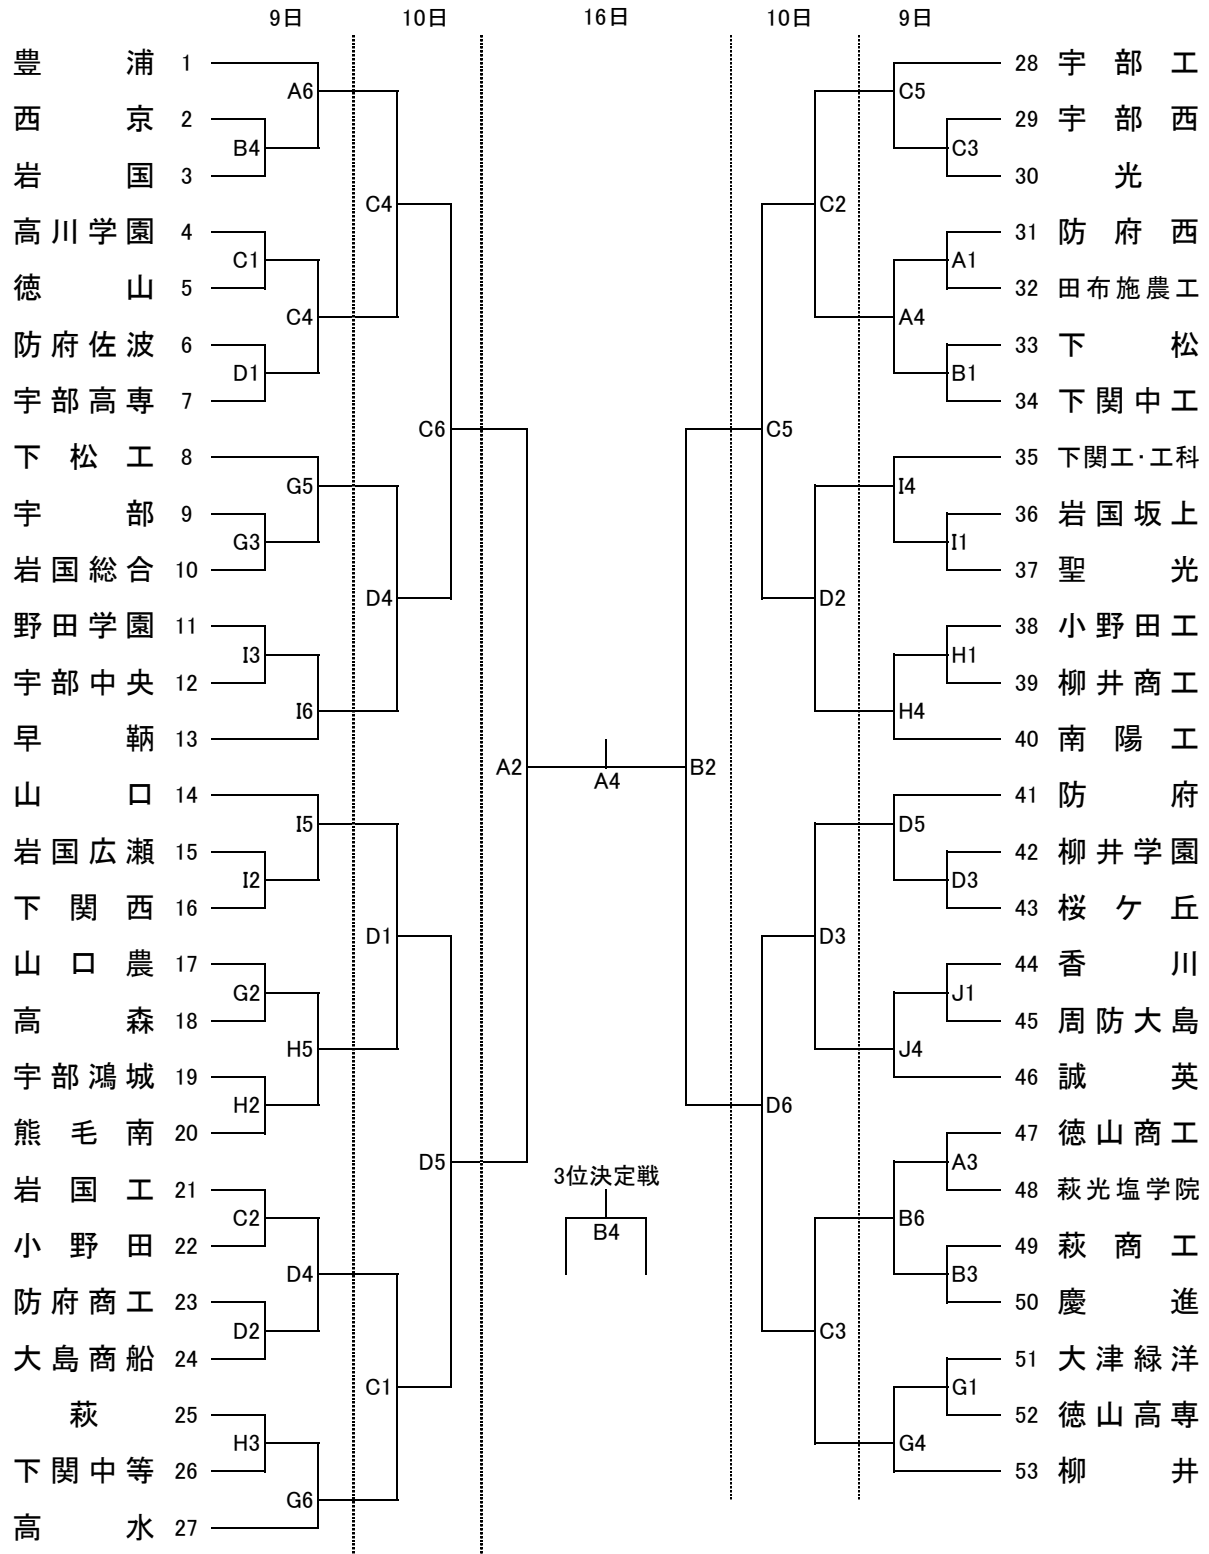

第60回中国高等学校バスケットボール選手権大会山口県予選会

平成28年(2016年)4月9日(土)・10日(日)・16日(土) 宇部市俵田翁記念体育館他

男子

A・B:俵田翁記念体育館 C・D:宇部工 E・F:西部体育館 G・H:宇部 I・J:宇部中央 K:宇部西 L:香川

9・10日 ① 9:00 ② 10:30 ③ 12:00 ④ 13:30 ⑤ 15:00 ⑥ 16:30
 16日 ① 9:30 ② 11:00 ③ 12:30 ④ 14:00

第60回中国高等学校バスケットボール選手権大会山口県予選会

平成28年(2016年)4月9日(土)・10日(日)・16日(土) 宇部市俵田翁記念体育館他

女子

A・B:俵田翁記念体育館 C・D:宇部工 E・F:西部体育館 G・H:宇部 I・J:宇部中央 K:宇部西 L:香川

9・10日 ① 9:00 ② 10:30 ③ 12:00 ④ 13:30 ⑤ 15:00 ⑥ 16:30
16日 ① 9:30 ② 11:00 ③ 12:30 ④ 14:00