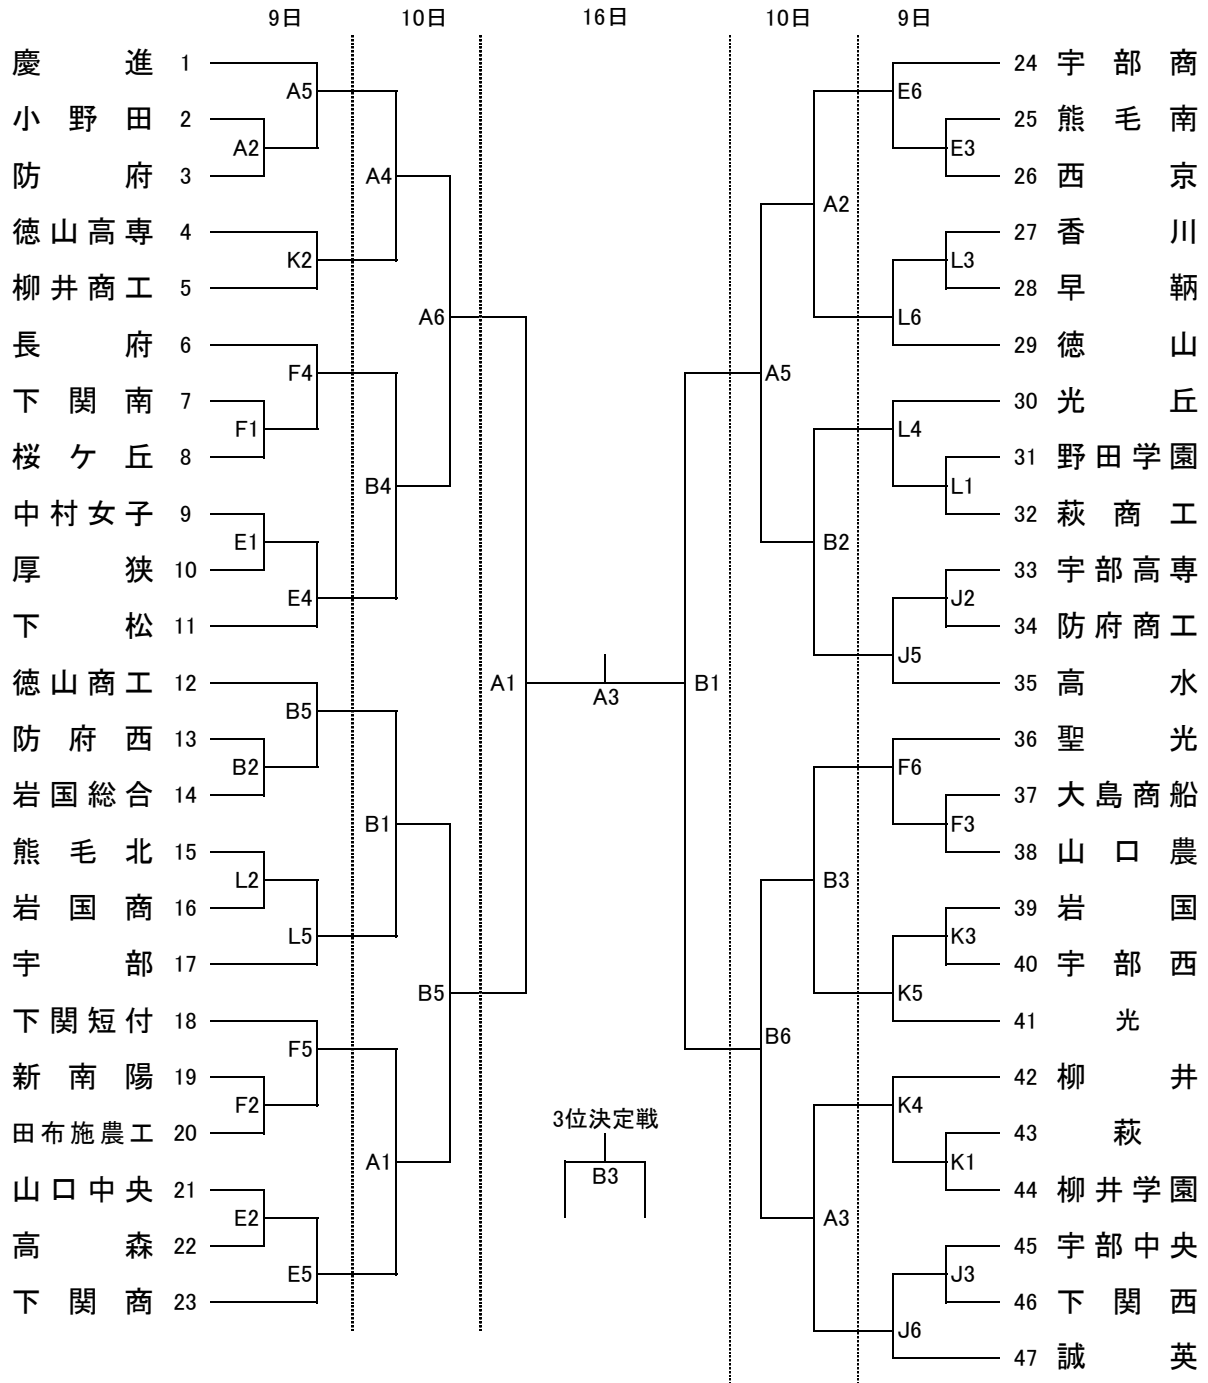

第60回中国高等学校バスケットボール選手権大会山口県予選会

平成28年(2016年)4月9日(土)・10日(日)・16日(土) 宇部市俵田翁記念体育館他

男子

A・B:俵田翁記念体育館 C・D:宇部工 E・F:西部体育館 G・H:宇部 I・J:宇部中央 K:宇部西 L:香川

9・10日 ① 9:00 ② 10:30 ③ 12:00 ④ 13:30 ⑤ 15:00 ⑥ 16:30
 16日 ① 9:30 ② 11:00 ③ 12:30 ④ 14:00

第60回中国高等学校バスケットボール選手権大会山口県予選会

平成28年(2016年)4月9日(土)・10日(日)・16日(土) 宇部市俵田翁記念体育館他

女子

A・B:俵田翁記念体育館 C・D:宇部工 E・F:西部体育館 G・H:宇部 I・J:宇部中央 K:宇部西 L:香川

9・10日 ① 9:00 ② 10:30 ③ 12:00 ④ 13:30 ⑤ 15:00 ⑥ 16:30
16日 ① 9:30 ② 11:00 ③ 12:30 ④ 14:00