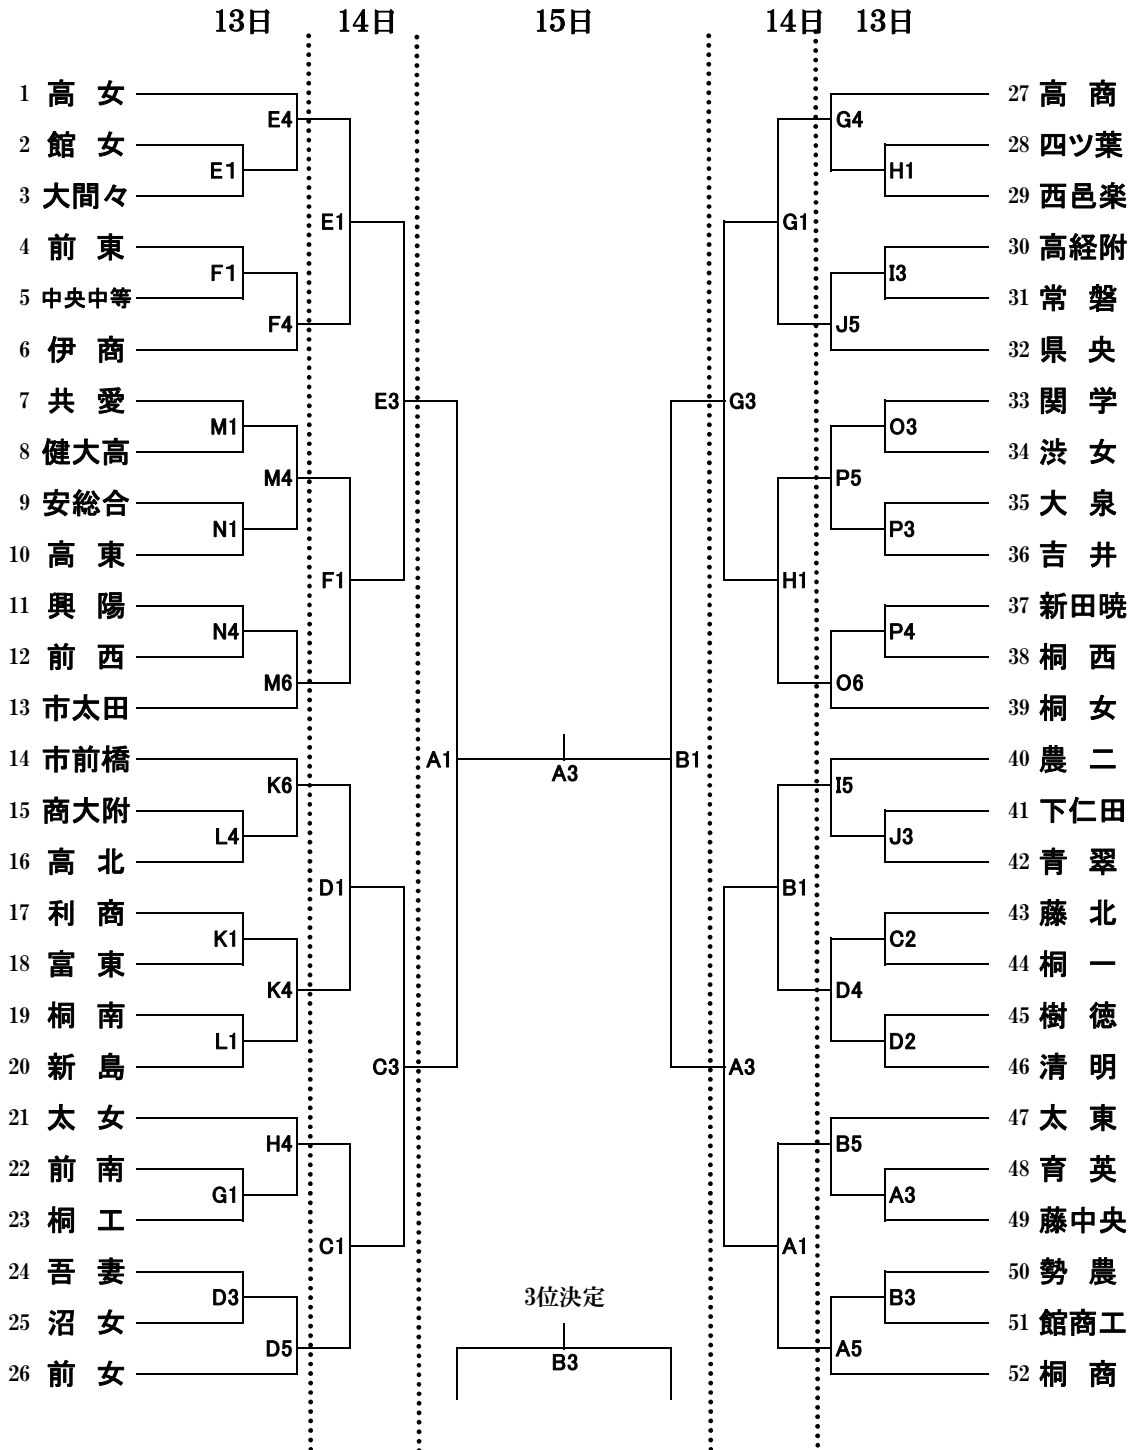

平成28年度第51回 群馬県高等学校総合体育大会バスケットボール競技会  
兼 第70回関東高等学校バスケットボール選手権大会県予選会

女子

会 場	
A.B	浜川体育館
C.D	高 崎
E.F	高 女
G.H	高 商
I.J	高経附
K.L	高 北
M.N	高 東
O.P	吉 井

時 間	
1 3 日	
第 1	9:00
第 2	10:20
第 3	11:40
第 4	13:00
第 5	14:20
第 6	15:40
8-2-8-10-8-2-8	
1 4 日・1 5 日	
第 1	9:30
第 2	11:05
第 3	12:40
第 4	14:15