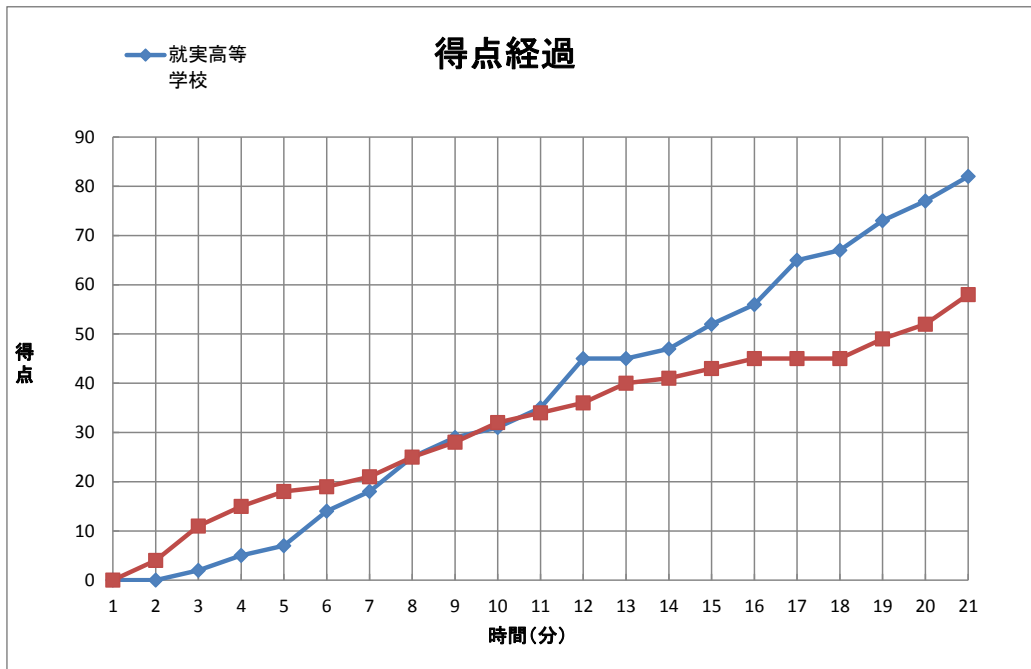

第60回中国高等学校バスケットボール選手権大会

試合日	2016年5月8日
開始時間	9:00
会場	広島市東区スポーツセンター
コート	C
試合順	1

Team A	14	-	19	Team B
就実高等学校	82	-	58	倉吉北高等学校
	21	-	11	
	26	-	13	
(0)			(0)	

Team A 就実高等学校		PTS	3 P		2 P		F T		F	REBOUND			T O	A S	S T	B S	P T	
No.	S		成功	試投	成功	試投	成功	試投		OR	DR	TOT						
4	*	塩見 あずさ	14	0	3	6	12	2	2	2	4	3	7	4	5	0	0	39:19
5		田村 幸子	-	-	-	-	-	-	-	-	-	-	-	-	-	-	-	DNP
6		米田 遥菜	-	-	-	-	-	-	-	-	-	-	-	-	-	-	-	DNP
7	*	青木 翔菜琳	27	0	0	13	22	1	2	3	1	9	10	4	6	3	1	40:00
8		岡田 七海	3	1	1	0	0	0	0	1	0	1	1	0	0	0	0	4:52
9		池下 侑	-	-	-	-	-	-	-	-	-	-	-	-	-	-	-	DNP
10		青木 南々華	-	-	-	-	-	-	-	-	-	-	-	-	-	-	-	DNP
11	*	那須 愛加	11	1	10	4	12	0	0	2	0	2	2	1	7	3	3	35:08
12	*	森 夕佳	24	0	0	12	14	0	0	1	9	10	19	3	3	3	0	40:00
13		平尾 美玖	0	0	0	0	0	0	0	0	0	0	0	0	0	0	0	3:52
14		吉長 夏生	-	-	-	-	-	-	-	-	-	-	-	-	-	-	-	DNP
15		平井 日奈子	-	-	-	-	-	-	-	-	-	-	-	-	-	-	-	DNP
16		岩谷 樹	0	0	0	0	0	0	0	1	0	0	0	4	0	0	0	4:52
17	*	小坂 幸羽	3	1	1	0	1	0	0	1	0	5	5	4	2	2	3	31:57
18		井上 玲菜	-	-	-	-	-	-	-	-	-	-	-	-	-	-	-	DNP
Team / Coach		佐原 雅明	/		/		/		/		0	0	4	4	1	/	/	/
合計		82	3	15	35	61	3	4	11	14	34	48	21	23	11	7	200	
RATE		20.0%			57.4%			75.0%										

Team B 倉吉北高等学校		PTS	3 P		2 P		F T		F	REBOUND			T O	A S	S T	B S	P T	
No.	S		成功	試投	成功	試投	成功	試投		OR	DR	TOT						
4	*	西村 留奈	19	5	10	2	17	0	2	2	4	5	9	3	2	4	0	39:24
5	*	谷口 優理子	13	0	1	4	18	5	6	1	0	4	4	2	1	0	0	30:47
6		本田 有紀	0	0	0	0	3	0	0	0	0	1	1	0	1	0	0	13:20
7		赤川 真唯	0	0	0	0	1	0	0	0	0	0	0	0	0	0	0	0:38
8	*	大許 結衣	8	0	0	4	7	0	0	0	0	2	2	1	1	0	0	35:45
9		松本 みちる	0	0	0	0	0	0	0	0	0	0	0	0	0	0	0	1:16
10	*	日下部 美優	2	0	0	1	4	0	2	2	1	3	4	0	0	1	0	25:49
11	*	田中 来夢	11	1	3	4	11	0	0	0	1	1	2	2	1	1	0	35:52
12		澤田 夏紀	1	0	0	0	2	1	0	2	1	0	1	0	0	0	0	6:22
13		小原 沙也佳	0	0	0	0	0	0	0	0	0	0	0	0	0	0	0	0:31
14		磯江 明	0	0	0	0	0	0	0	0	0	0	0	0	0	0	0	0:31
15		中村 理紗	4	0	0	1	2	2	3	0	1	0	1	1	0	1	0	8:44
16		河本 華那	0	0	0	0	0	0	0	0	0	0	0	0	0	0	0	0:31
17		三浦 佑月	-	-	-	-	-	-	-	-	-	-	-	-	-	-	-	DNP
18		山本 優花	0	0	0	0	0	0	0	0	0	0	0	0	0	0	0	0:30
Team / Coach		宍戸 博子	/		/		/		/		0	0	2	2	0	/	/	/
合計		58	6	14	16	65	8	13	7	8	18	26	9	6	7	0	200	
RATE		42.9%			24.6%			61.5%										

主審	米村悠美	副審	恩地孝明	市川雄介

C T O	1・2 P	3・4 P	O T 1	O T 2	O T 3	O T 4	
TeamA	:	:	32:45	:	:	:	:
TeamB	13:52	18:12	31:57	35:08	39:21	:	:

戦評

タイムアウトは経過時間で表示しています

スタート、就実#4、7、11、12、17、倉吉北#4、5、8、10、11。
第1P、両チームハーフコートマンツーマンでスタート。序盤、倉吉北が速攻と3Pを中心に加点し2対13とリードする。残り5分、就実#4のバスケットカウントで就実のスコアが動き出し、インサイドを中心に攻める。倉吉北も#4を中心にとした攻めを展開し、14対19、倉吉北のリードで第1P終了。
第2P、倉吉北はディフェンスを1-2-2のゾーンディフェンスに変更するが、就実が#12のスティールから加点しペースを握り、残り7分、1125対25の同点とし倉吉北前半1回目のタイムアウト。倉吉北はタイムアウト直後#4の3Pでリードするが、残り4分、就実#7のスティールで加点し29対28と逆転。その後倉吉北は前半2回目のタイムアウトを取り、ディフェンスをハーフコートマンツーマンに戻すが、両チーム一進一退の攻防を繰り返して35対34、就実1点リードで第2P終了。
第3P、就実#7のミドルシュートでスタート。その後倉吉北は就実の高さを生かした攻守に苦しみ、残り5分、47対40就実が7点のリード。倉吉北もスピードを生かしたドライブや速攻を展開し対抗するが、就実#11の3Pが決まり56対45、就実がリードを広げ第3P終了。
第4P、就実が確実にディフェンスリバウンドを取り、倉吉北の攻撃が単発となる時間帯が続く。就実は#7、12がインサイドを中心に攻め、攻撃の手を緩めることなく加点し、第4P残り8分、65対45となったところで倉吉北後半1回目のタイムアウト。その後倉吉北は3-2のゾーンディフェンスに変更するがペースは変わらず73対45となった残り5分、後半2回目のタイムアウトを取り、ディフェンスを1-2-2ゾーンプレスに変え勝負に出る。これをきっかけに倉吉北は#4の2連続の3Pで73対52と差を縮める。さらに#15のバスケットカウント、#4の3Pで攻撃のリズムをつかむが、就実もインサイドを中心に落ち着いて攻め、残り13秒、就実#8の3Pが決まったところで勝負あり、82対58で就実が決勝に進出した。

戦評	菊地貴明	記録	広島なぎさ