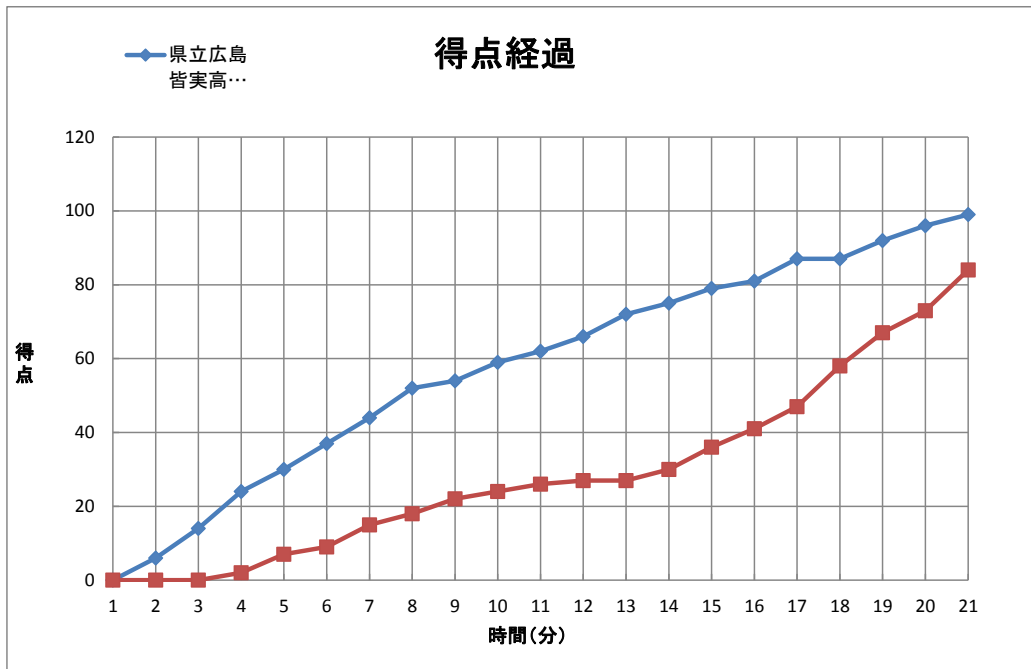

第60回中国高等学校バスケットボール選手権大会

試合日	2016年5月8日
開始時間	10:30
会場	広島市東区スポーツセンター
コート	C
試合順	2

Team A	37	-	9	Team B	
県立広島皆実高等学校	25	-	17	県立松江東高等学校	
	99	19	15		84
	18	-	43		
(0)		-		(0)	

Team A 県立広島皆実高等学校																		
No.	S	選手名	PTS	3 P		2 P		F T		F	REBOUND			T0	AS	ST	BS	PT
				成功	試投	成功	試投	成功	試投		OR	DR	TOT					
4		景山 瑛登	10	0	0	4	5	2	2	0	1	1	2	1	0	3	0	12:53
5	*	倉富 チアゴ	24	1	2	10	13	1	2	1	3	8	11	0	3	4	1	24:37
6		片山 弘章	2	0	0	1	2	0	0	3	0	2	2	0	0	0	0	5:19
7		天野 優太	8	0	2	3	6	2	2	1	0	2	2	5	2	1	0	12:05
8		新井 泰斗	4	0	0	2	4	0	0	5	0	0	0	2	0	1	0	12:00
9		池田 隆太郎	0	0	0	0	0	0	0	0	0	1	1	2	0	0	0	3:30
10		川島 渉平	0	0	0	0	1	0	0	1	0	1	1	0	0	0	0	4:41
11		石原 奏志	2	0	3	1	2	0	0	1	0	2	2	2	0	0	0	15:23
12	*	小川 俊哉	14	1	4	4	9	3	4	1	1	1	2	3	4	2	0	26:31
13	*	原 未来斗	13	0	0	6	6	1	1	1	0	5	5	0	2	0	1	21:19
14	*	大道 拓将	8	2	3	1	2	0	1	2	1	3	4	2	2	0	0	23:01
15	*	深渡瀬 海	10	2	2	2	7	0	0	2	0	3	3	0	0	0	1	19:10
16		山下 征納	0	0	1	0	0	0	0	0	0	0	0	1	0	0	0	3:21
17		楠 魁人	2	0	1	1	3	0	0	3	1	0	1	1	0	0	0	6:13
18		山口 由稀	2	0	0	1	4	0	0	1	0	1	1	4	0	0	0	9:57
Team / Coach		藤井 貴康								0	3	3	6	0				
合計			99	6	18	36	64	9	12	22	10	33	43	23	13	11	3	200
RATE				33.3%		56.3%		75.0%										

主審	三村力丸	副審	勝原芳徳	板井優哉
----	------	----	------	------

CTO	1・2 P	3・4 P	OT1	OT2	OT3	OT4
TeamA	:	:	:	:	:	:
TeamB	2:57	17:35	:	:	:	:

戦評

タイムアウトは経過時間で表示しています

スタートは広島皆実#5、12、13、14、15、松江東#5、7、8、9、14。
 第1P、両チームともハーフコートマンツーマンディフェンスでスタート。広島皆実は序盤から全員が積極的にドライブをしかけ、一気に連続得点を決める。松江東は勢いに飲まれてペースを握られ、11対0でたまたらタイムアウト。松江東は何とか食らいつつこうとするが広島皆実の堅守に阻まれ第1P37対9で終了。
 第2P、立ち上がりは互いに積極的にゴールをねらい、点の取り合いになる。しかし、広島皆実は厚いチームディフェンスと#8を加えた長身選手によるスクリーンプレーで落ち着いてオフェンスをコントロールし、主導権を離さない。松江東は高確率のミドルシュートや3Pで対抗するが、62対26で前半を折り返す。
 第3P、松江東はハイポストを起点としたセットオフェンスをしかけるが、広島皆実は堅いカバーディフェンスでそれを防ぐ。点差を40点に広げた広島皆実はメンバーを大幅に入れ替える。一気に点差を縮めたい松江東は激しいディフェンスをしかけるが、第3P81対41で終了する。
 最終ピリオド、立ち上がりから広島皆実は主力メンバーを温存。松江東はオフェンス、ディフェンスともに激しく仕掛ける。勢いに押された広島皆実はファウルとターンオーバーを重ね、主導権は松江東が握る。猛追する松江東だが、開きすぎた点差を覆すことができず、99対84で中国新人に続き広島皆実に軍配が上がった。